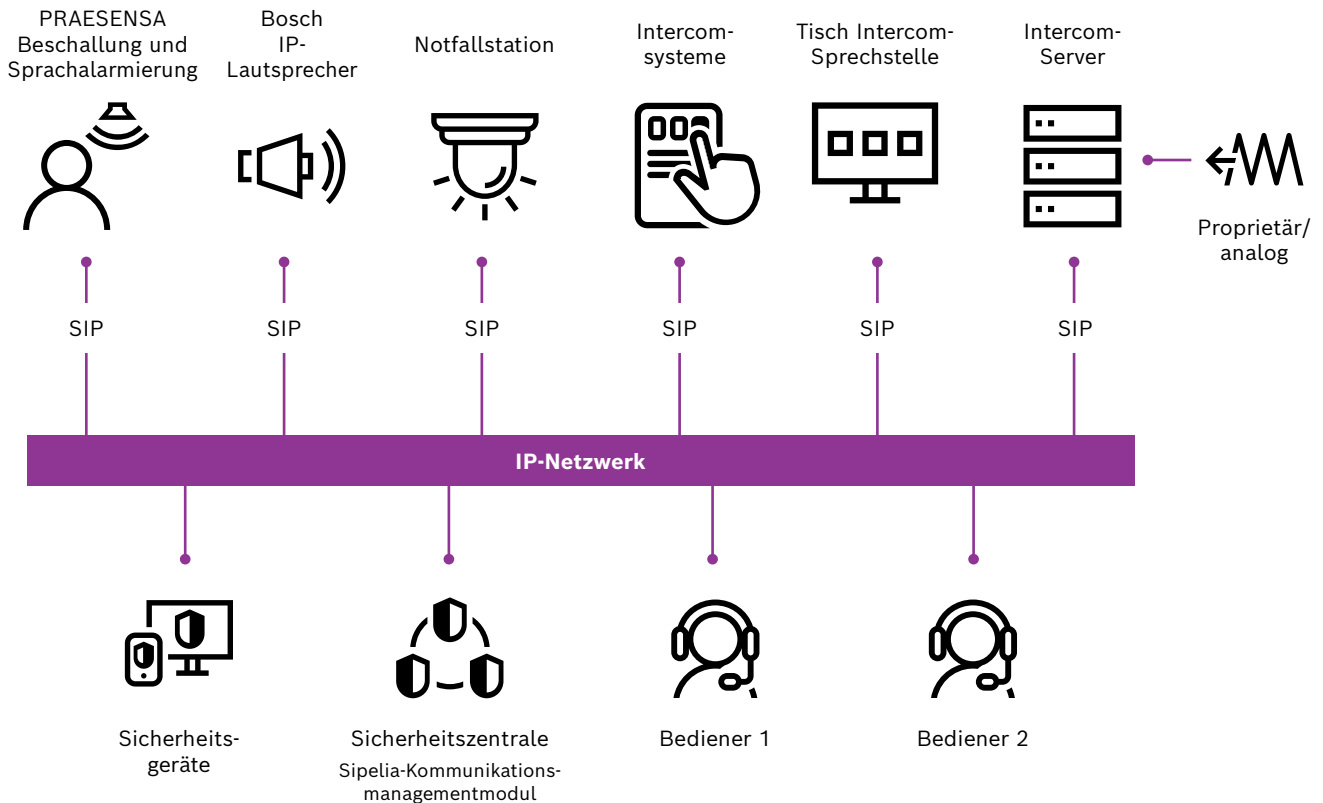

Systembeispiel für Sicherheits- und Gebäudemanagement über eine einzige Plattform

Vorteile für den Systemintegrator/Techniker:

- Intelligente Eingangsumschaltung, dynamische Kanaluweisungen und Lastverteilung machen das System äußerst flexibel
- Designänderungen sind in jeder Phase möglich
- Sipelia ist ein Kommunikationsmanagementsystem, das die SIP-basierte Kommunikation zentralisiert
- Problemlose Upgrades auf zukünftige neue Technologien

Vorteile für den Eigentümer/Bediener:

- Durch die Verknüpfung von Beschallungszonen mit dem Interface des Sicherheitszentrums können Bediener schnell Durchsagen tätigen
- Durch vordefinierte Regeln müssen Sie nicht nach zugehörigen Zonen suchen. Es wird einfach die vom System gesendete Zonennummer gewählt und die Durchsage getätigt
- Grundrisspläne mit allen zugehörigen Einrichtungen (z. B. Sprechanlagen, Türen, Kameras, IP-Lautsprecher, Einbruchs- und Beschallungszonen) durchsuchen
- Unterstützt die Visualisierung von Installationen mit mehreren Standorten
- Überwachung aller Sicherheits- oder Endgeräte über ein einziges Interface
- Skalieren und Aktualisieren des Systems mit neuen Interfaces, Funktionen und Sensoren jederzeit möglich
- Intelligentes Stromkonzept für eine kosteneffiziente und energiesparende Lösung (PRAESENSA)
- Verstärker mit geringem Gewicht durch intelligentes Stromversorgungskonzept (PRAESENSA)
- Integrierte Redundanzen für eine ausfallsichere Lösung (PRAESENSA)
- Die Sprachalarmfunktionalitäten der Beschallungs- und Sprachalarmierungssysteme von Bosch übertragen klare Anweisungen in Notfallsituationen