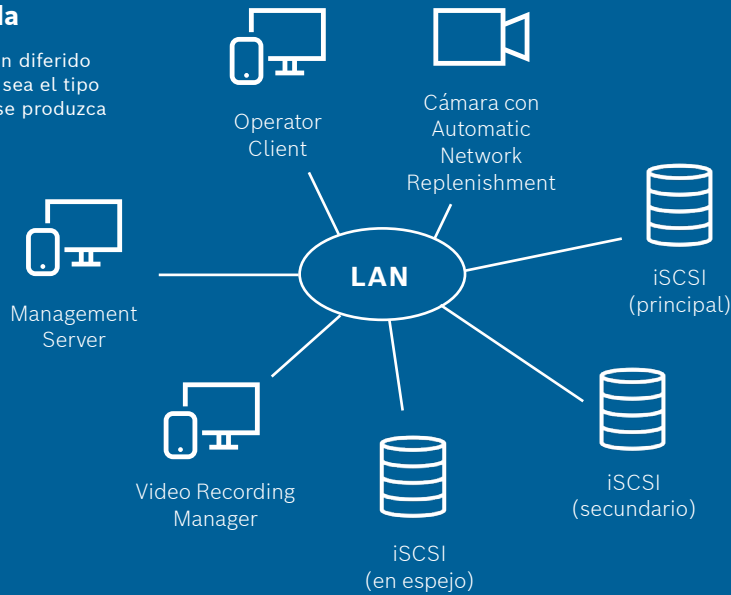

# BVMS

## Su camino hacia una mejor gestión de vídeo

BVMS ofrece una gestión perfecta del audio y vídeo digitales, así como de los datos en una red IP. BVMS permite implementar una solución de videovigilancia de Bosch con funciones exclusivas para cualquier tamaño de aplicación, desde tiendas minoristas a edificios comerciales o sistemas de metro completos y grandes aeropuertos.

### Resiliencia integrada

Reproducción en directo y en diferido de forma continua, sea cual sea el tipo de interrupción o fallo que se produzca

### Visualizar la información correcta en el momento adecuado

Gestión de alarmas intuitiva

Gestión de varias ubicaciones

Map-based tracking assistant