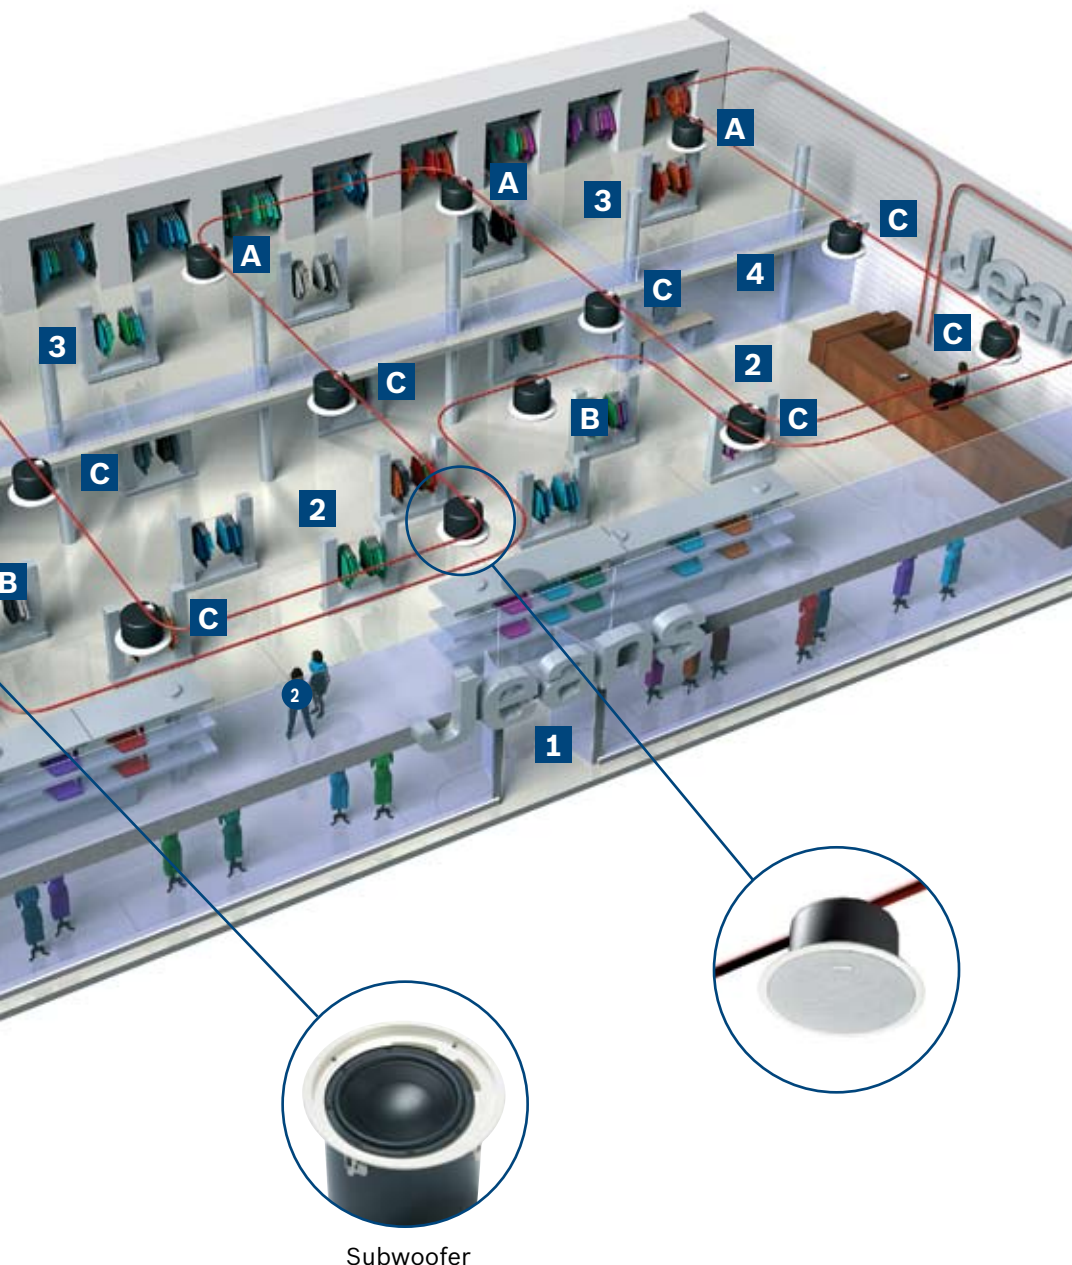

Tiendas y comercios.

Un sonido para cada estilo.

El sonido perfecto, en cualquier lugar

Premium-sound es la única solución que reproduce un sonido perfecto en cualquier lugar, en la tienda, la trastienda o incluso el almacén.

- 1 Entrada
- 2 Planta baja
- 3 Primera planta
- 4 Oficinas

Altavoces Premium-sound para montaje en techo

- A Altavoz de techo de 4 pulg. de montaje empotrado LC2-PC30G6-4
- B Subwoofer LC2-PC60G6-10
- C Altavoz de techo alto LC2-PC60G6-8H