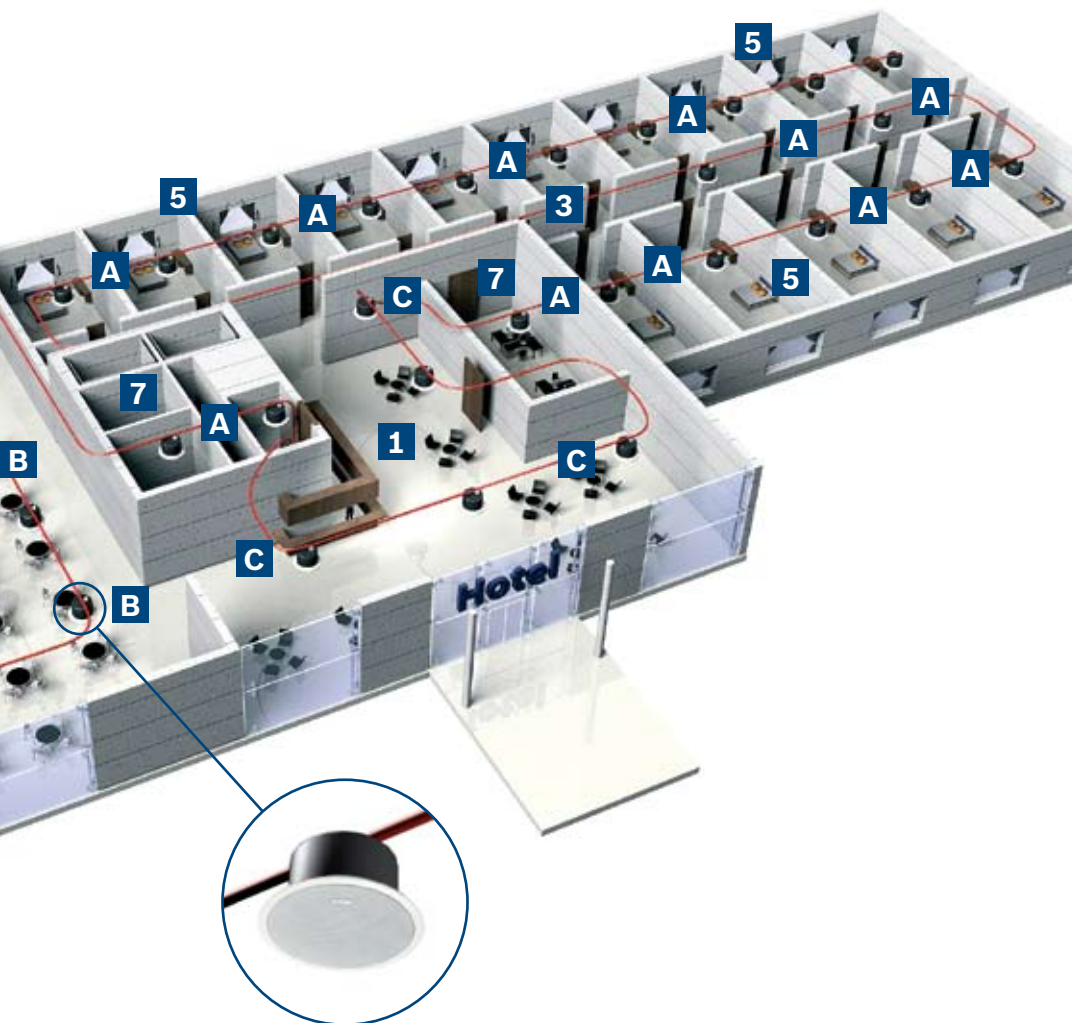

- 1 Recepción
- 2 Café/restaurante
- 3 Zona de entrenamiento
- 4 Zona de aerobio
- 5 Vestuarios
- 6 Zona de diagnóstico
- 7 Zona de spinning
- 8 Vestíbulo

Altavoces Premium-sound para montaje en techo

- A Altavoz de techo de 4 pulg. de montaje empotrado LC2-PC30G6-4
- B Altavoz de techo de 8 pulg. de montaje empotrado LC2-PC30G6-8
- C Altavoz de techo alto LC2-PC60G6-8H
- D Altavoz de techo de alta eficiencia LC2-PC60G6-12

Recree el ambiente

Un ambiente perfecto puede ser la diferencia entre una noche cualquiera y una velada inolvidable. Los altavoces Premium-sound de montaje en techo consiguen crear un ambiente ideal con un sonido superior. La línea Premium-sound suele instalarse en las zonas de recepción de hoteles, donde los techos altos y las superficies sólidas pueden limitar la acústica. El altavoz de 8 pulgadas, diseñado especialmente para techos altos, conserva intactos el ancho de banda y la potencia, para reproducir una agradable música ambiental y avisos nítidos. Las habitaciones de hotel pueden ser más placenteras con una perfecta reproducción musical de la radio local o del sistema de entretenimiento. Y, en caso de emergencia, los altavoces Premium-sound cumplen con la norma internacional de EVAC para garantizar que los mensajes de importancia vital se transmitan y mantener así la seguridad de las personas.

Que comience la fiesta

Los altavoces Premium-sound para montaje en techo emiten un sonido fabuloso desde un unidad compacta montada en techo. El subwoofer es un complemento perfecto para una sesión de música dance, con potencia suficiente para animar a cualquiera que se encuentre en el bar o la discoteca del hotel.

El altavoz de 12 pulgadas para montaje abierto o suspendido en techo es otra alternativa para un sonido de alta potencia en un equipo de perfecta instalación.

Hotel/Restaurante. Para una velada inolvidable.