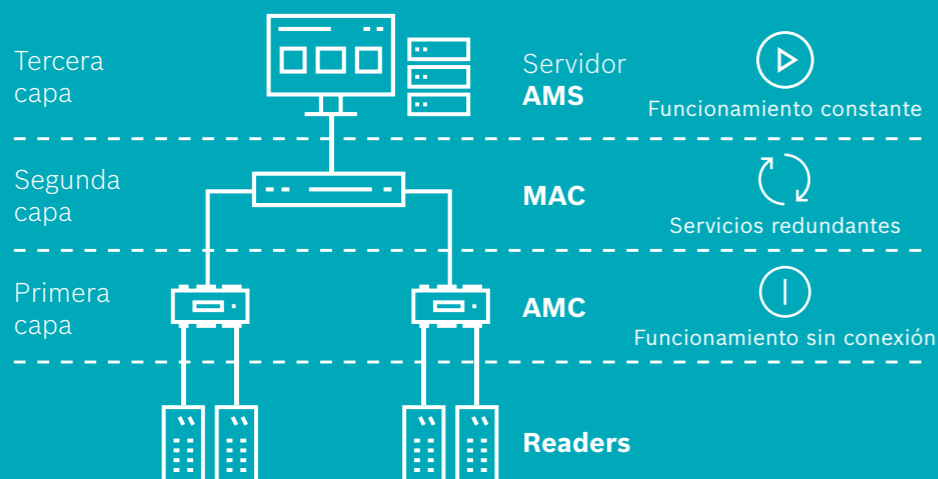

SOFTWARE DE CONTROL DE ACCESOS

SENCILLO, ESCALABLE Y SIEMPRE DISPONIBLE

Access Management System

Access Management System es la mejor opción para soluciones de control de acceso de tamaño mediano a grande, como edificios de oficinas, centros de enseñanza u hospitales. Admite hasta 200.000 titulares de tarjetas, hasta 10.000 puertas, hasta 40 clientes de estaciones de trabajo y hasta 400 divisiones.

La mayor resiliencia basada en tres capas

Simplicidad

FÁCIL DE PEDIR:

Lite

Plus

Professional

Paquetes de licencias listas para usar

FÁCIL DE USAR:

Fácil instalación y configuración básica

GUI intuitiva

Visor de mapas fácil de usar

Múltiples funcionalidades

Anti-passback global

Armado/desarmado de la detección de intrusión

Control del límite de ocupación

BVMS y Milestone XProtect

Gestión del nivel de amenaza para aumentar la seguridad en las instalaciones

Hasta 15 niveles de amenaza configurables

Iniciación de la medida de seguridad con un solo clic

Conocimiento de la situación para una reacción rápida y más eficaz