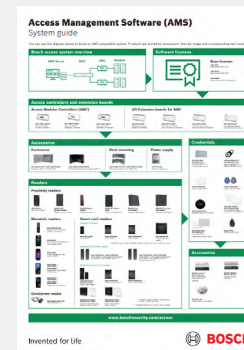

Guía del sistema AMS