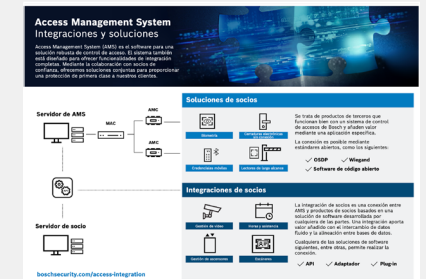

Infografía sobre la integración

Lista de reproducción de vídeos de AMS en Youtube

Descripción general de la página web del portfolio de formación

En la vista de incorporación, los recepcionistas pueden crear, modificar y añadir datos de visitantes y asignar conjuntos predefinidos de autorizaciones, como visitante habitual o VIP.

Vista de mapa del edificio con planos de planta reales importados en el sistema. Funcionalidad de arrastrar y soltar para iconos que representan controladores, puertas y objetos del edificio.