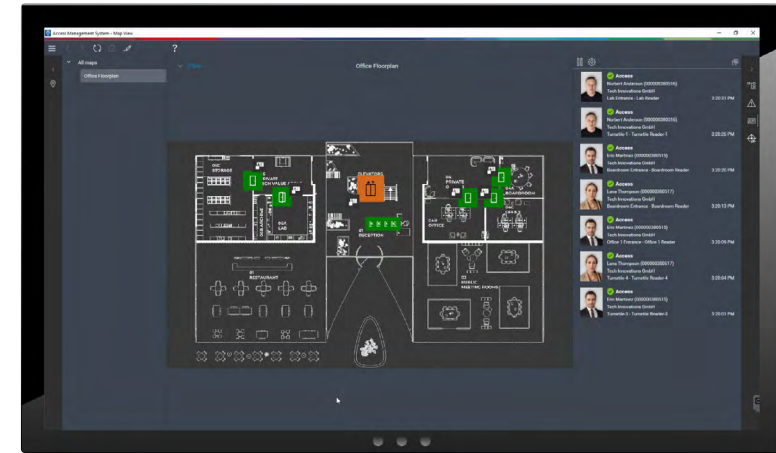

**Office staff**  
Full access rights

**Former intern**  
Limited access rights  
withdrawn

**Business visitor**  
Visitor access rights

**Go  
with  
the  
flow.**

## Access Management System

El control de acceso es un componente esencial en la seguridad de los edificios. Necesita un software realmente fiable para gestionar los perfiles de acceso de los distintos usuarios de sus instalaciones. Le presentamos nuestro Access Management System (AMS), la solución versátil para sus proyectos de control de accesos.

Vista de mapa del edificio con planos de planta reales importados en el sistema. Funcionalidad de arrastrar y soltar para iconos que representan controladores, puertas y objetos del edificio.