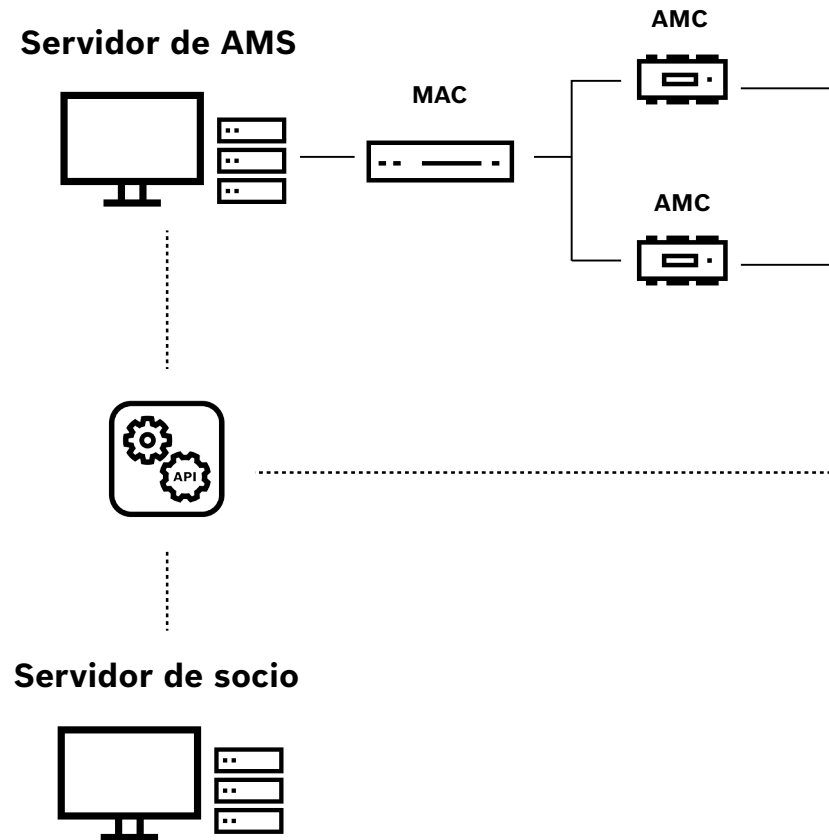

# Access Management System

## Integraciones y soluciones

Access Management System (AMS) es el software para una solución robusta de control de acceso. El sistema también está diseñado para ofrecer funcionalidades de integración completas. Mediante la colaboración con socios de confianza, ofrecemos soluciones conjuntas para proporcionar una protección de primera clase a nuestros clientes.

### Soluciones de socios

Biometría

Cerraduras electrónicas sin conexión

Credenciales móviles

Lectores de largo alcance

Se trata de productos de terceros que funcionan bien con un sistema de control de accesos de Bosch y añaden valor mediante una aplicación específica.

La conexión es posible mediante estándares abiertos, como los siguientes:

- ✓ OSDP
- ✓ Wiegand
- ✓ Software de código abierto