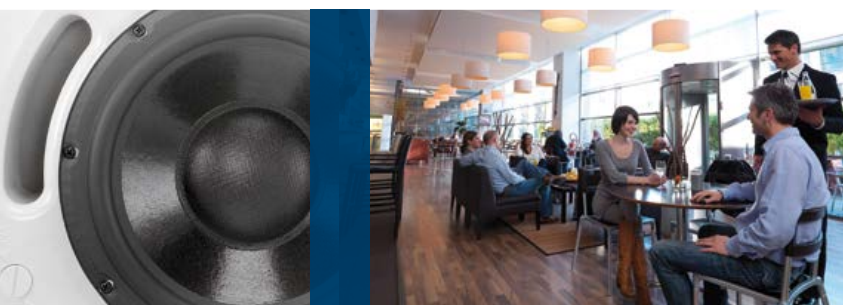

systèmes complets de façon plus efficace et plus économique : caisson de basse et haut-parleurs satellites pour montage en surface, caisson de basse et haut-parleurs satellites pour plafonds, et un haut-parleur suspendu.

## **Caractéristiques communes des systèmes :**

- ▶ La musique d'ambiance dans une boîte : Achetez un système préemballé complet ou des modèles satellites à associer à un caisson de basse en fonction de votre décor ou de votre installation.
- ▶ Connexion directe des satellites au caisson de basse pour un câblage simplifié.
- ▶ Des filtres équilibrés mélangent en toute transparence les sorties de ces haut-parleurs de grande qualité, ce qui rend le système audio invisible pour ne laisser place qu'à la musique.
- ▶ Les caissons de basse comportent un grand haut-parleur de graves 8 pouces pour une meilleure sortie à basse fréquence et un son plus agréable à bas volume.
- ▶ Connexions audio 100 W, 70/100 V et 4/8 ohms.