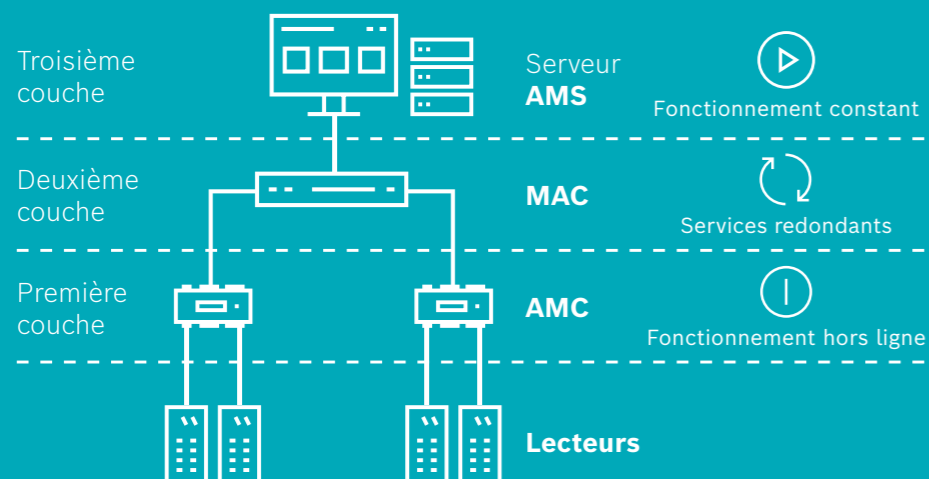

Plus grande résilience basée sur trois couches

Simplicité

FACILE À COMMANDER :

Lite

Plus

Professional

Lots de licences prêts à l'emploi

FACILE À UTILISER :

Configuration de base et installation faciles

Interface graphique intuitive

Visionneuse de plans facile à utiliser

Plusieurs fonctionnalités

Anti-passback global

Armement/désarmement de l'alarme intrusion

Contrôle du taux d'occupation

Mode Bureau

Contrôle de sas

Tour de garde

Sécurité des données et protection de la vie privée

Base de données et communications chiffrées

Prise en charge du protocole sécurisé OSDPv2

Intégration

via API

BVMS et Milestone XProtect

Gestion du niveau de menace pour une sécurité accrue sur le site

Jusqu'à 15 niveaux de mise en sécurité configurables

Initiation de la mesure de sécurité en un clic

Conscience de la situation pour une réaction rapide et efficace

Visionneuse de plans

Téléscripteur à balayage

Investissement d'avenir

ÉVOLUTIVITÉ ÉLEVÉE

Jusqu'à 200 000 détenteurs de badge

Jusqu'à 10 000 portes

Lite

Plus

Professional

Mise à niveau transparente de Lite vers Plus et Professional

Passez à BIS-ACE pour les applications plus grandes et plus complexes

Mises à jour logicielles régulières

BOSCH

Des technologies pour la vie