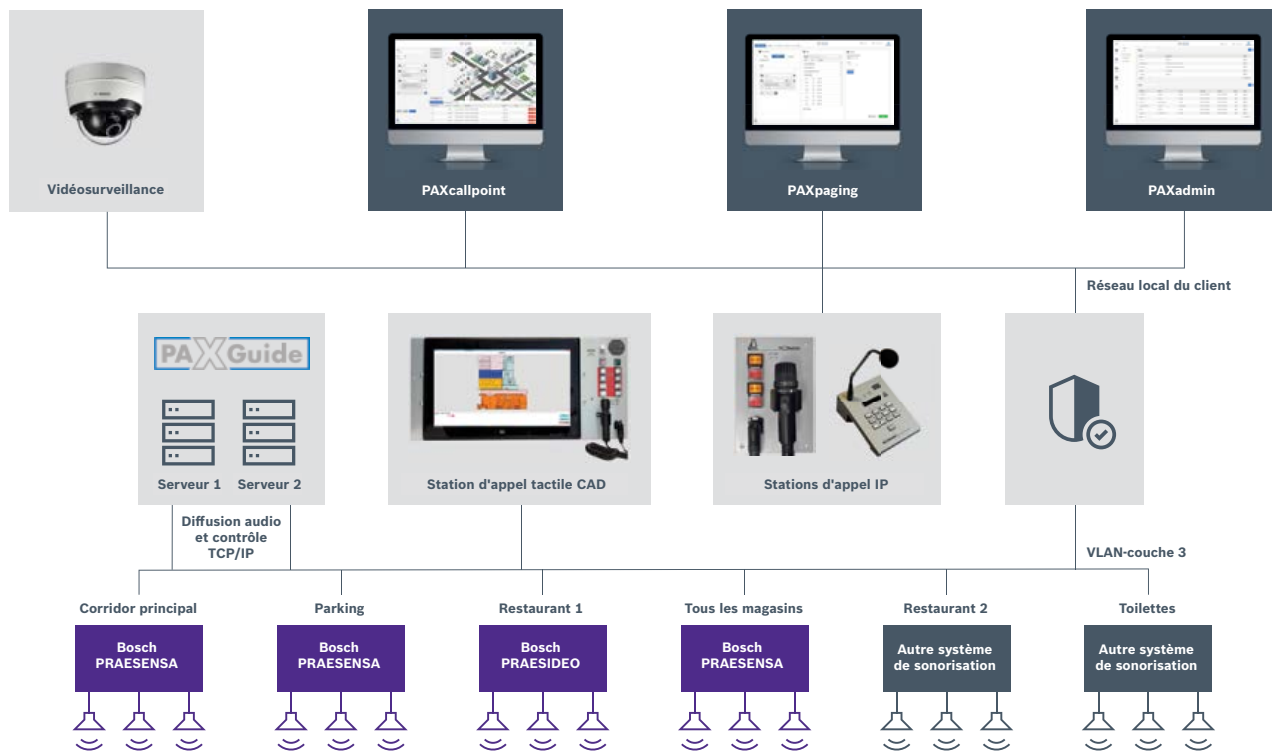

#### Notre solution : une intégration transparente et une multitude de fonctions

Alliée au système de sonorisation et d'évacuation Bosch PRAESENSA, la technologie d'annonces basée sur IP de Sittig propose une vaste gamme de fonctions de gestion manuelle et automatique des annonces de grande qualité. Cette solution combinée repose intégralement sur IP

et présente un degré d'automatisation élevé avec l'association des meilleurs systèmes de sonorisation de Sittig et Bosch.

- Bosch **PRAESENSA** est un système de sonorisation et d'évacuation multi-fonctions entièrement basé sur IP. Simple à utiliser, le système PRAESENSA est facile à installer et à intégrer tout en offrant une qualité audio supérieure et une interface conviviale. Sa connectivité IP, son concept de puissance intelligent et ses redondances intégrées aboutissent à une solution extrêmement économique, adaptée à la fois aux topologies centralisées et décentralisées.
- **Le système PAXGuide** de Sittig est une approche modulaire qui s'adapte parfaitement aux nombreux besoins du client. Il est possible d'ajouter une grande bibliothèque de modules d'extension au système de base,

comme Texte-to-speech, une interface de base de données opérationnelle d'aéroport, une interface d'affichage des informations de vols, une interface de systèmes de caméras, une interface de navigateur Web, plusieurs interfaces utilisateur Web pour

### Exemple de système pour centres commerciaux