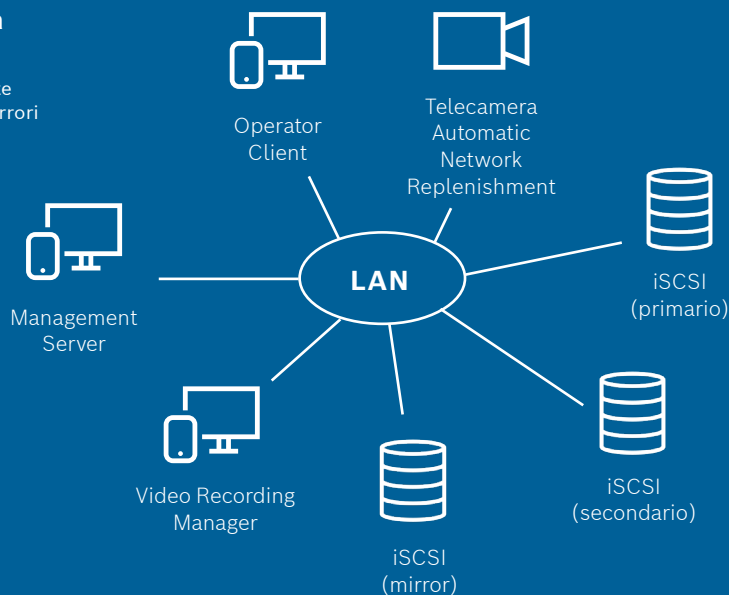

BVMS

La soluzione per una gestione video superiore

BOSCH
Tecnologia per la vita

BVMS assicura una gestione perfetta di video, audio e dati digitali in una rete IP. Consente di distribuire una soluzione di videosorveglianza Bosch con funzioni esclusive per applicazioni di qualsiasi dimensione, dai punti vendita agli edifici commerciali a sistemi metropolitani e aeroporti di grandi dimensioni.

Resilienza integrata

Modalità riproduzione e live continue, indipendentemente da eventuali interruzioni o errori

Investimento orientato al futuro

Elevata scalabilità

Fino a 200.000 canali telecamera

Fino a 100 client

Aggiornamento continuo da Viewer a Lite, Plus, Professional ed Enterprise

Aggiornamenti software regolari

Facile da installare

Facile installazione e configurazione base

Informazioni corrette al momento giusto

Gestione allarmi intuitiva

Gestione di più posizioni

Map-based tracking assistant

Indagine basata sui dati

Forensic Search

Indicatore cronologico facile da usare

Sicurezza dei dati

Dati del traffico e dati memorizzati con crittografia