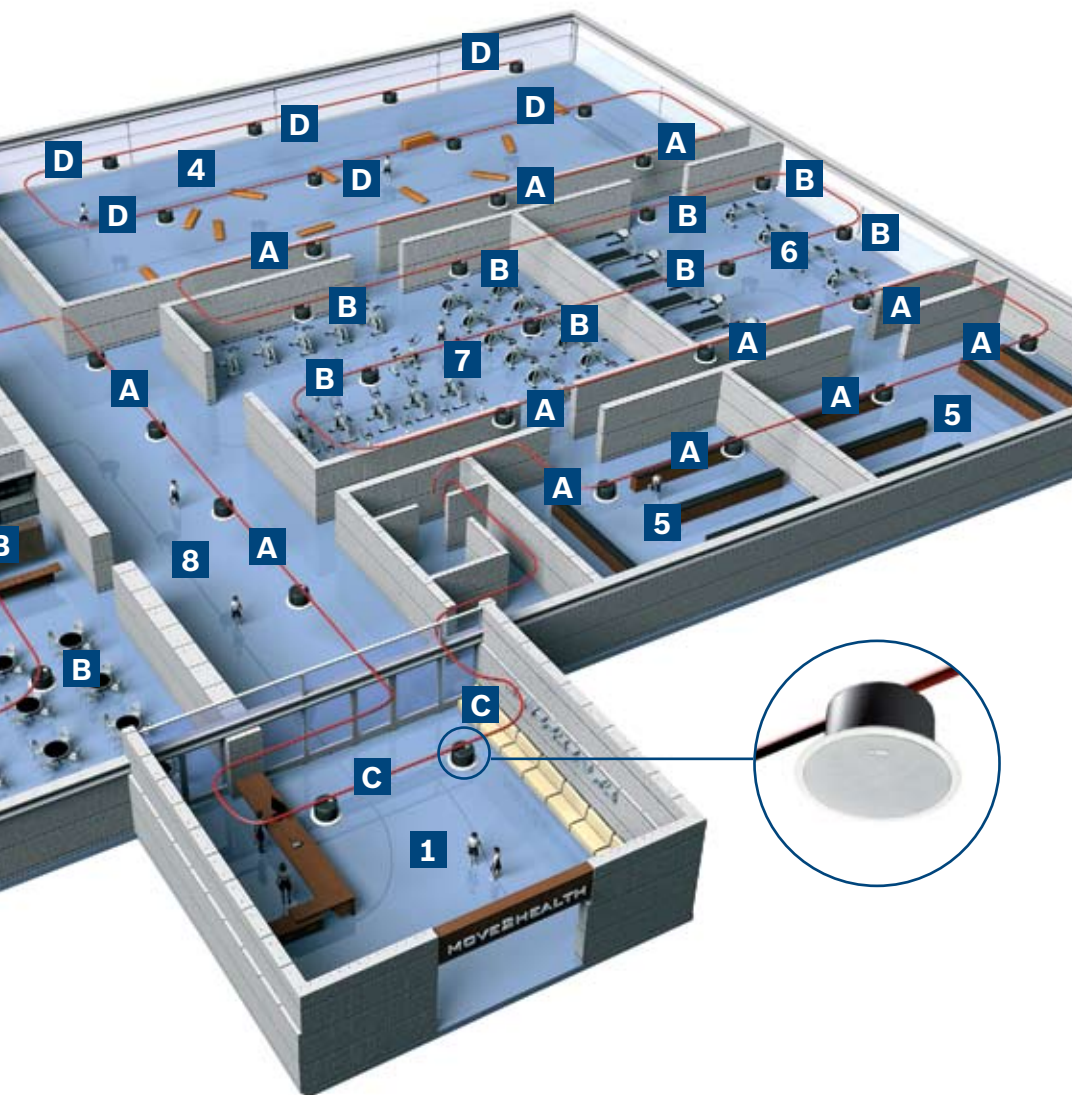

Centro fitness. Create un ambiente che ispiri e dia la carica.

Create un'esperienza totale

Sessioni di workout, musica di sottofondo, annunci vocali - Premium-sound ha il suono giusto per ogni esigenza.

- 1 Reception
- 2 Caffè/ristorante
- 3 Area workout
- 4 Area aerobica
- 5 Spogliatoi
- 6 Area diagnostica
- 7 Area spinning
- 8 Ingresso

Altoparlanti da soffitto Premium-sound

- A Altoparlante da soffitto da 10 cm con montaggio ad incasso LC2-PC30G6-4
- B Altoparlante da soffitto da 20 cm con montaggio ad incasso LC2-PC30G6-8
- C Altoparlante per soffitti alti LC2-PC60G6-8H
- D Altoparlante da soffitto ad alta efficienza LC2-PC60G6-12