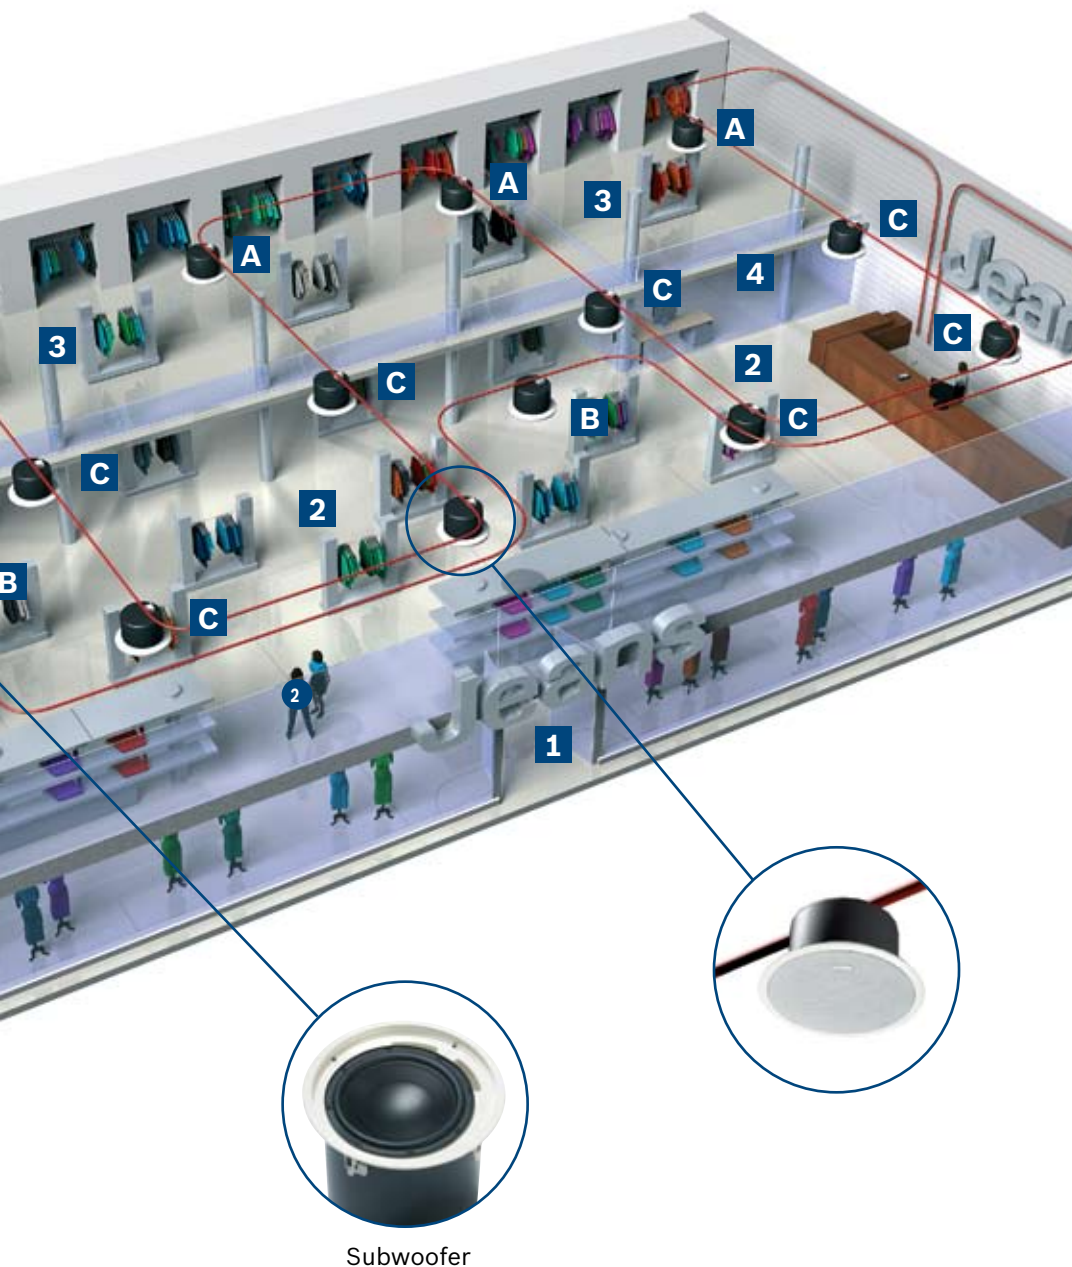

Negozi e catene commerciali

Un suono per ogni stile.

La scelta giusta, in qualsiasi ambiente

La serie Premium-sound è l'unica soluzione che assicura un suono perfetto ovunque: in negozi, uffici e perfino magazzini.

- 1 Ingresso
- 2 Piano terra
- 3 Primo piano
- 4 Uffici

Altoparlanti da soffitto Premium-sound

- A Altoparlante da soffitto da 10 cm con montaggio ad incasso LC2-PC30G6-4
- B Subwoofer LC2-PC60G6-10
- C Altoparlante per soffitti alti LC2-PC60G6-8H

Subwoofer