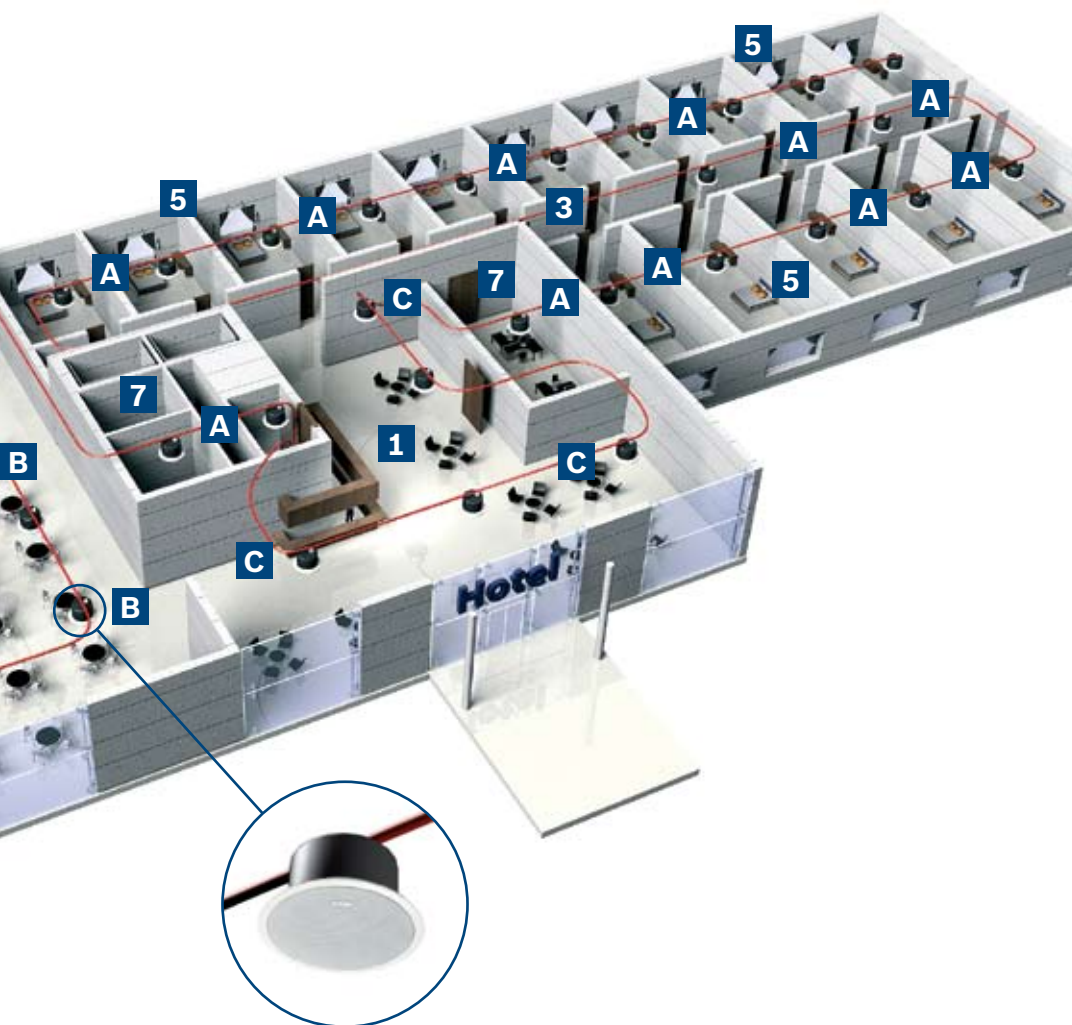

Hotel/ristorante. Trasformate una serata qualsiasi in una da non dimenticare.

Date ai vostri ospiti l'impressione giusta

La linea Premium-sound crea la giusta atmosfera, offrendo un suono profondo ed annunci nitidi.

- 1 Atrio
- 2 Bar
- 3 Corridoi
- 4 Ristorante
- 5 Stanze
- 6 Area eventi
- 7 Uffici

Altoparlanti da soffitto Premium-sound

- A Altoparlante da soffitto da 10 cm con montaggio ad incasso LC2-PC30G6-4
- B Altoparlante da soffitto da 20 cm con montaggio ad incasso LC2-PC30G6-8
- C Altoparlante per soffitti alti LC2-PC60G6-8H
- D Altoparlante da soffitto ad alta efficienza LC2-PC60G6-12