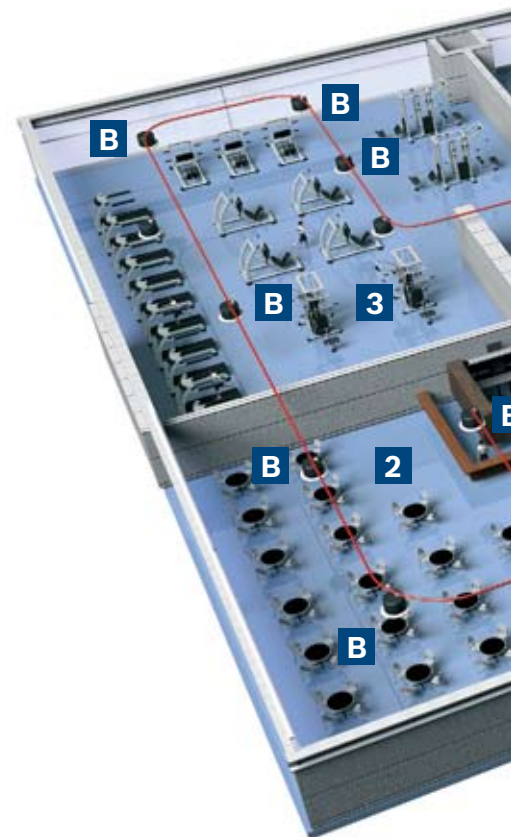

Benvenuti in un'installazione facile

Gli altoparlanti da soffitto Premium-sound sono facili da installare, anche in controsoffitti stretti. Ogni modello è dotato di un telaio per controsoffittatura e di un anello di montaggio, per un'installazione immediata non appena aperta la confezione. La conformità EVAC certifica l'affidabilità degli altoparlanti e garantisce il corretto funzionamento del sistema di evacuazione vocale in caso di emergenza. L'ampia dispersione consente di utilizzare un numero inferiore di altoparlanti in un'area estesa, ottenendo più efficienza e maggiore risparmio. Per questo motivo la serie Premium-sound è anche la scelta più economica.