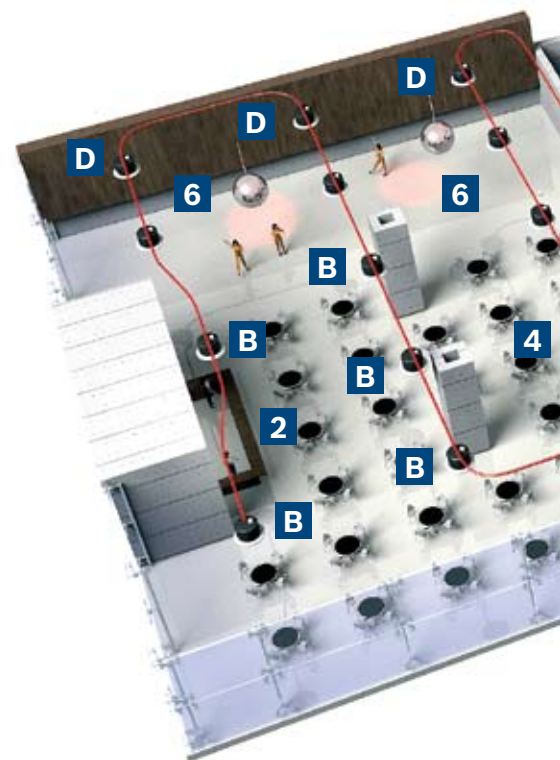

Che la festa abbia inizio

Gli altoparlanti da soffitto Premium-sound producono un suono strabiliante in un'unità compatta e con montaggio a soffitto. Il subwoofer è ideale per bar e locali, dove la musica dance è protagonista e la potenza del suono spinge le persone a muoversi. La soluzione alternativa, ideale per controsoffitti e soffitti aperti, è l'altoparlante da 30 cm, ad elevata potenza.