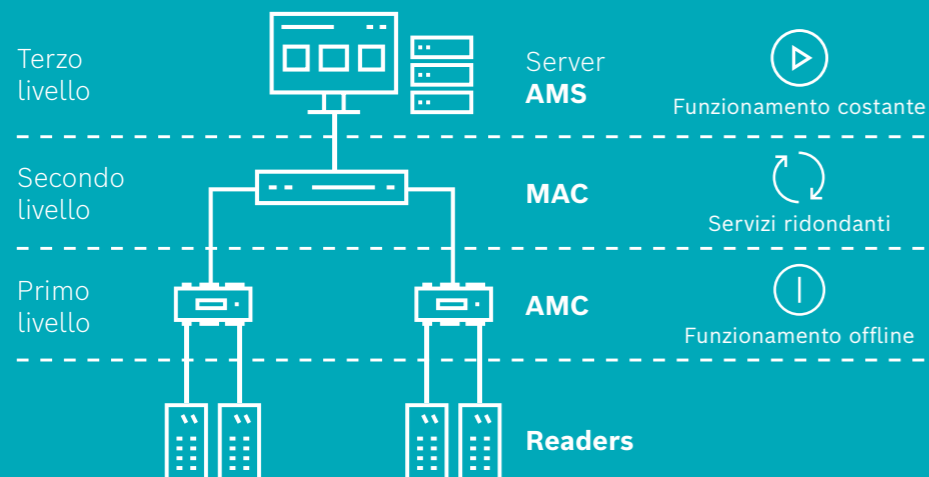

SOFTWARE DI CONTROLLO DEGLI ACCESSI

SEMPLICE, SCALABILE E SEMPRE DISPONIBILE

Access Management System

Access Management System è la tua scelta ideale per soluzioni di controllo degli accessi di medie e grandi dimensioni, come palazzi di uffici, istituti scolastici o ospedali. Supporta fino a 200.000 titolari di badge, fino a 10.000 porte, fino a 40 client workstation e fino a 400 divisioni.

Massima resilienza basata su tre livelli

Semplicità

FACILE DA ORDINARE:

Lite

Plus

Professional

Pacchetti di licenze pronti all'uso

FACILE DA USARE:

Facile installazione e configurazione di base

GUI intuitiva

Visualizzatore mappe facile da usare

Molteplici funzionalità

Anti-passback globale

Inserimento/disinserimento antintrusione

Controllo del limite di occupazione

BVMs e Milestone XProtect

Gestione del livello di minaccia per una maggiore sicurezza in loco

Fino a 15 livelli di minaccia configurabili

Avvio della misura di sicurezza con un clic

Controllo delle situazioni per una reazione rapida e più efficiente