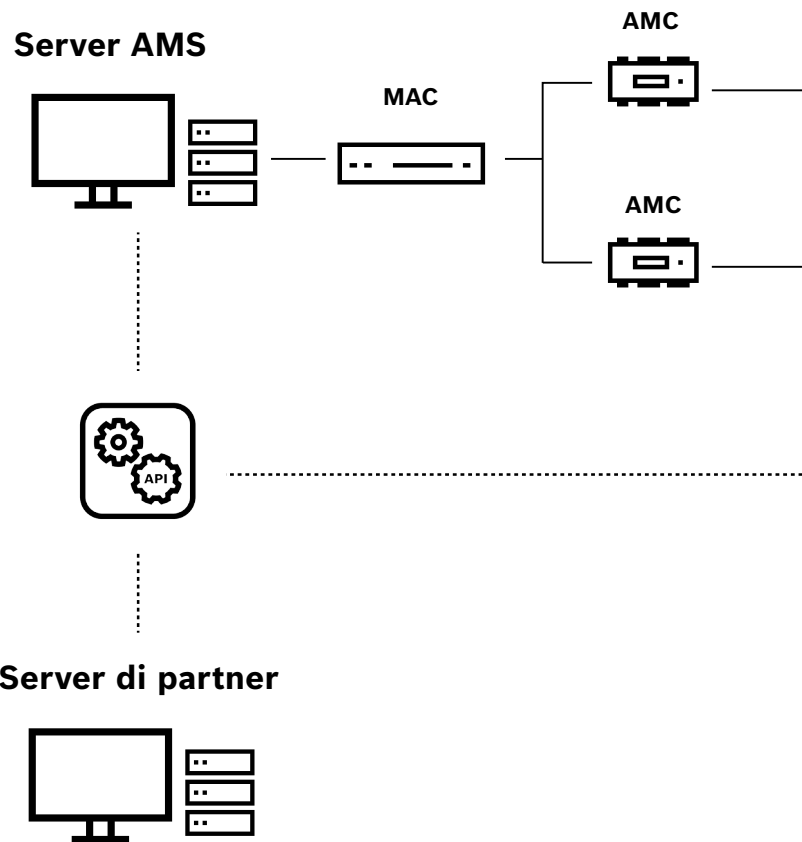

Access Management System

Integrazioni e soluzioni

Access Management System (AMS) è il software per una soluzione affidabile di controllo accessi. Il sistema è inoltre progettato per offrire funzionalità di integrazione complete. Collaborando con partner commerciali di fiducia, offriamo soluzioni congiunte per garantire ai nostri clienti la migliore protezione della categoria.

Soluzioni di partner

Biometrici

Serrature elettroniche offline

Credenziali per dispositivi mobili

Lettori a lungo raggio

Si tratta di prodotti di terze parti che funzionano in modo adeguato con un sistema di controllo degli accessi Bosch e aggiungono valore tramite un'applicazione specifica.

La connessione viene effettuata tramite standard aperti, ad esempio:

- ✓ OSDP
- ✓ Wiegand
- ✓ OSS

Integrazioni di partner

Gestione video

Orari e presenze

Gestione ascensori

Scanner

L'integrazione con i partner è una connessione tra il sistema AMS e i prodotti dei partner basata su una soluzione software sviluppata da una delle due parti. L'integrazione offre un valore aggiunto grazie alla possibilità di eseguire perfettamente lo scambio di dati e l'allineamento dei database.