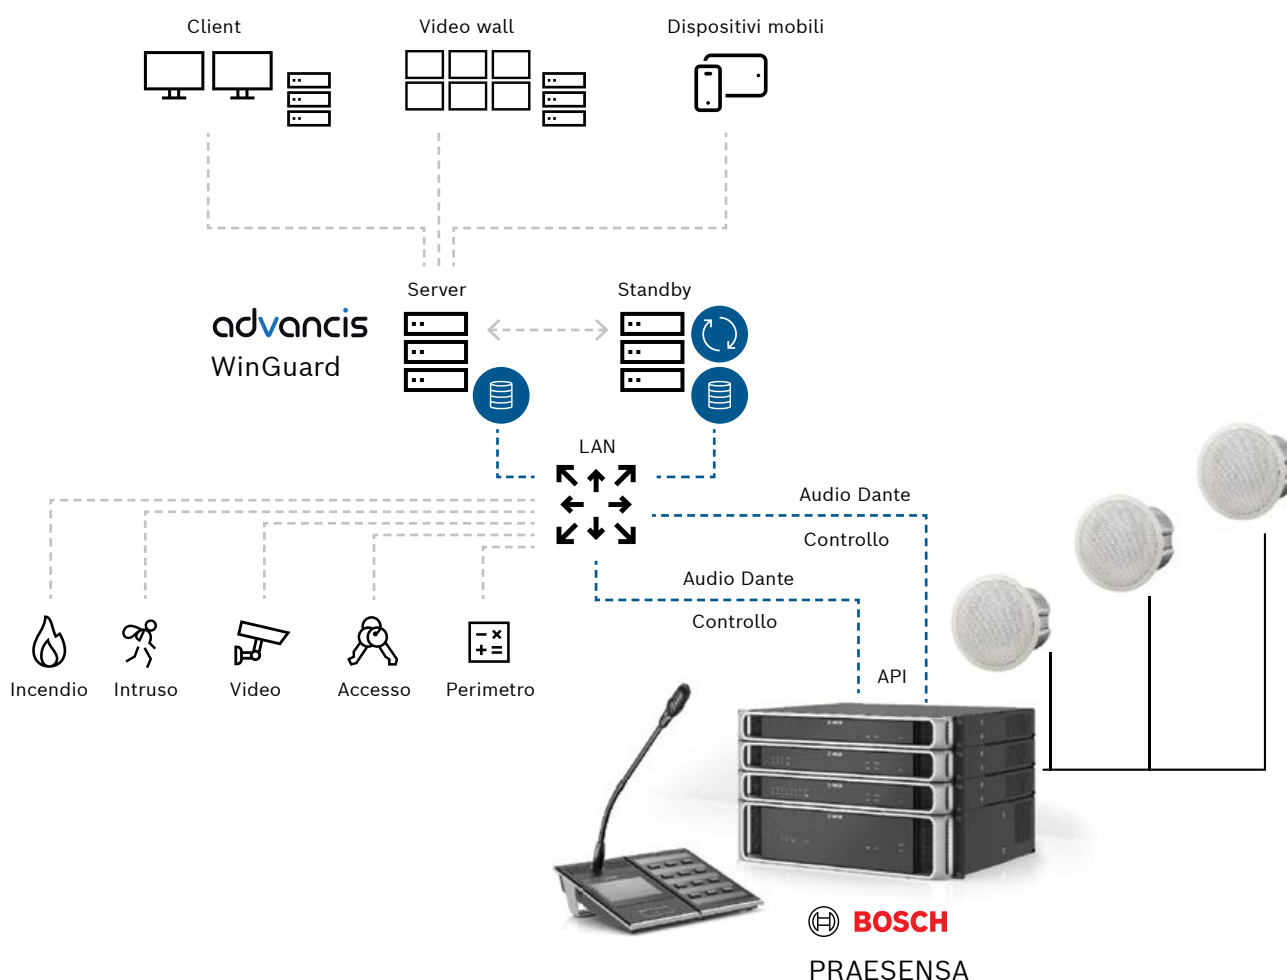

Esempio di un sistema per la sicurezza e la gestione degli edifici tramite un'unica piattaforma

Vantaggi per l'installatore/integratore del sistema:

- Con l'utilizzo di "WinGuard CAD Support", è possibile assumere il controllo di tutti i sensori nelle planimetrie
- La tecnologia basata su IP può utilizzare l'infrastruttura IT esistente
- Perfetta integrazione del sistema PRAESENSA nella piattaforma WinGuard PSIM, realizzata tramite Dante e TCP/IP

Vantaggi per il proprietario/l'operatore:

- Le planimetrie possono essere facilmente integrate tramite WinGuard CAD Support
- Supporta la visualizzazione di installazioni multi-sito
- Monitoraggio di tutti i dispositivi elettronici tramite un'unica interfaccia utente
- Espandibile in qualsiasi momento con l'aggiunta di nuove interfacce e funzioni
- Soluzione efficiente in termini di costi e a risparmio energetico grazie al concetto di alimentazione intelligente (PRAESENSA)
- Peso ridotto degli amplificatori grazie al concetto di alimentazione intelligente (PRAESENSA)
- Soluzione con protezione dai guasti con ridondanze integrate (PRAESENSA)
- L'interfaccia audio basata sulla tecnologia Dante garantisce un'elevata intelligibilità del parlato