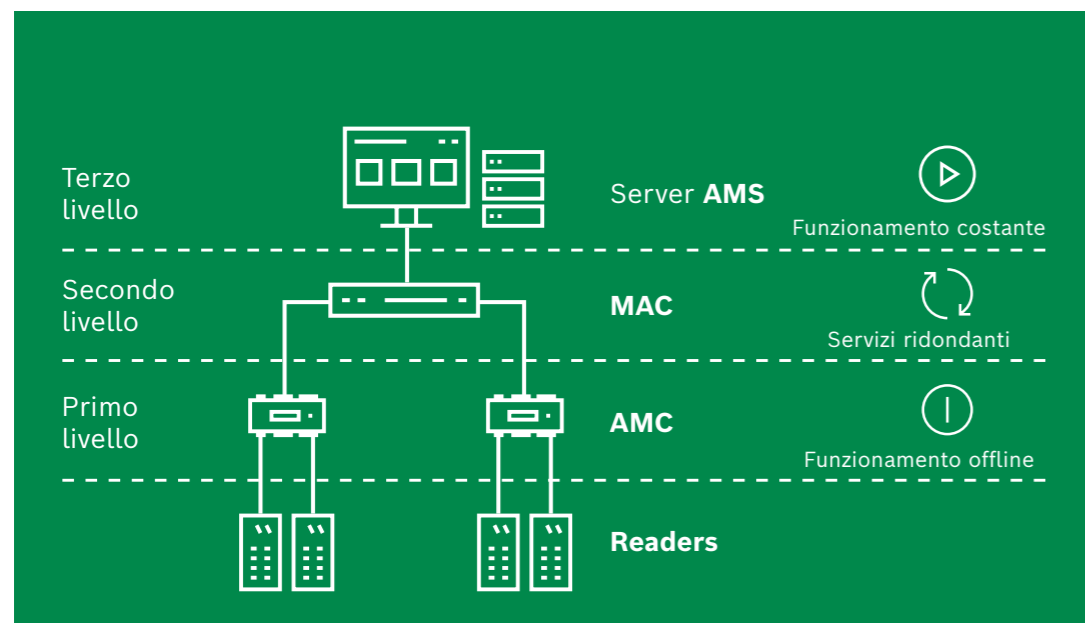

Software di controllo degli accessi

Semplice, scalabile e sempre disponibile

Access Management System

Access Management System è la tua scelta ideale per soluzioni di controllo degli accessi di medie e grandi dimensioni, come palazzi di uffici, istituti scolastici o ospedali. Supporta fino a 400.000 titolari di badge, fino a 10.000 porte, fino a 200 client workstation e fino a 200 divisioni.

Semplicità semplice da configurare, usare e ampliare

Lite

Plus

Due pacchetti di licenza e varie espansioni disponibili per diverse esigenze di progetto

Facile installazione e configurazione di base

GUI intuitiva

Visualizzatore mappe

Funzionalità di sicurezza di fascia alta

Anti-passback globale

Screening casuale

Controllo del limite di occupazione

Office Mode

Mantrap

Giro di ronda

Avvio della misura di sicurezza con un clic

Controllo delle situazioni per una reazione rapida e più efficiente

Visualizzatore mappe

Contatore strisciate

Integrazione via API

BVMS e Milestone XProtect

Riconoscimento delle targhe