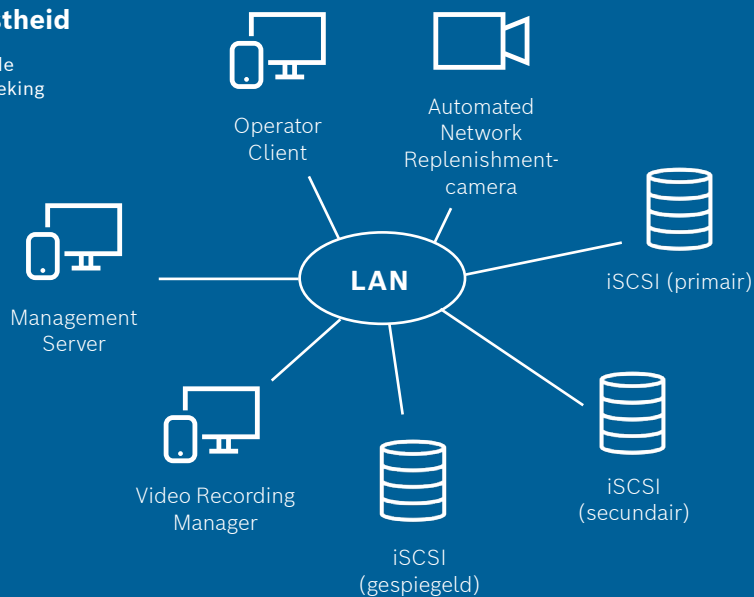

Ingebouwde robuustheid

Continue live- en afgespeelde beelden, welk type onderbreking of storing ook optreedt

Toekomstbestendige investering

Hoge schaalbaarheid

Maximaal 200.000 camerakanalen

Maximaal 100 clients

Naadloze upgrade van Viewer naar Lite, Plus, Professional en Enterprise

Regelmatige software-updates

Eenvoudig te installeren

Eenvoudige installatie en basisconfiguratie

De juiste informatie op het juiste moment visualiseren

Intuïtief alarmbeheer

Beheer van meerdere locaties

Map-based tracking assistent

Gegevensgestuurd onderzoek van bewijsmateriaal

Forensisch zoeken

Gebruikersvriendelijke tijdlijn

Gegevensbeveiliging

Gecodeerde gegevens bij overdracht en opslag

Integratie

B Series en G Series

Access Management System

PSIM voor geïntegreerd beveiligingsbeheer

Openheid

ONVIF Profile S

SDK