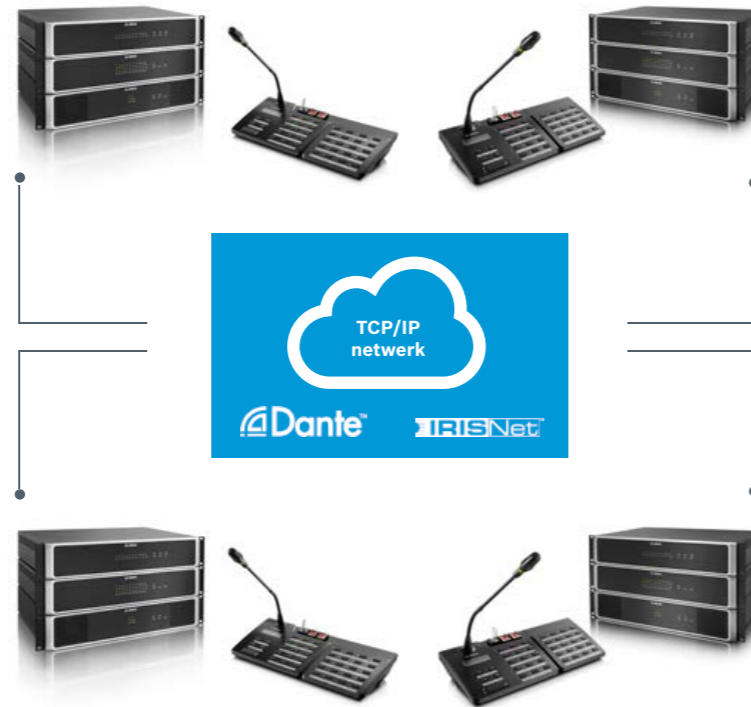

IP-netwerken voor **grotere toepassingen**

PAVIRO netwerkoplossing

Met behulp van IP-technologie biedt PAVIRO een zeer flexibele, betrouwbare en veilige systeemoplossing met superieure geluidskwaliteit – onafhankelijk van de projectgrootte.

Wanneer wordt gekozen voor de optionele Dante-netwerkinterfacemodule (OM-1), kan verspreid over de afzonderlijke controllers een 16-kanaals Dante-audionetwerk worden samengesteld. Hierdoor wordt het systeem niet alleen groter, met maximaal vier gedecentraliseerde controllers, maar is ook minder bekabeling nodig met gebruikmaking van standaard Ethernet-verbindingen en -componenten – een grote kostenbesparing in meerdere toepassingen.

Bij de maximale configuratie kan het PAVIRO-systeem maximaal 984 zones adresseren met een totaal van 164.000 watt aan versterkervermogen in één systeem, waardoor het systeem geschikt is voor grotere installaties. Ook bestaande toepassingen kunnen eenvoudig worden aangepast wanneer de infrastructuur van een gebouw verandert en extra ruimten moeten worden toegevoegd.

Bovendien biedt de netwerkconfiguratie redundante kanalen voor veiligheidsdoeleinden: in noodgevallen zijn deze kanalen altijd beschikbaar voor evacuatie signalen, zelfs als de netwerkcommunicatie bij een controller wegvalt.

Flexibiliteit voor **adviseurs en installateurs**

Snelle, efficiënte specificatie

Met PAVIRO is de specificatie van een compleet systeem opvallend snel en eenvoudig – een systeem is met een paar parameters te ontwerpen. Dit betekent dat consultants meer klanten kunnen helpen en de omzet aanzienlijk hoger wordt.

Bouw een complete architectuur

PAVIRO biedt een standaard en een geavanceerde configuratiemodus. De standaardconfiguratie is een wizard die u stapsgewijs door de configuratie leidt. Met deze wizard kan binnen 30 minuten een basissysteem worden geprogrammeerd, terwijl dat bij conventionele systemen uren of dagen kan duren. De geavanceerde modus is gebaseerd op de krachtige IRIS-Net-software voor bijna onbeperkte flexibiliteit in het systeemontwerp, perfect voor het optimaliseren van configuraties in meer complexe toepassingen.

Plan uw gebeurtenis

Met de planfunctie kan de gebruiker eenvoudig terugkerende gebeurtenissen toewijzen met vooraf opgenomen gesproken berichten of geluiden zoals attentiesignalen. De gebruikersvriendelijke grafische interface beschikt over een agendaweergave om de planning snel te controleren.

Kies uw eigen combinatie

PAVIRO biedt zeer flexibele combinaties voor distributie van mededelingen en muziek, dankzij de 4-kanaals matrixarchitectuur. U kunt bijvoorbeeld klassieke muziek verzenden naar zes zones en popmuziek naar een andere zone. U kunt ook een of meer afzonderlijke mededelingen naar een zone verzenden zonder de muziek te onderbreken. Afhankelijk van uw behoeften kunt u ook een van de vier kanalen in elke router kiezen, om het energieverbruik te minimaliseren (door het aantal versterkers te minimaliseren) of voor nog meer flexibiliteit. Deze veelzijdigheid komt gewoon niet voor in andere systemen in deze klasse.

Minder onverwachte kosten

Installateurs van PA- en gesproken woord ontruimingssystemen moeten vaak de totale kosten van een systeem schatten op basis van onvolledige informatie, maar moeten zich wel houden aan de initiële kostenschätzung, zelfs als de uiteindelijke systeemarchitectuur is gewijzigd. Met PAVIRO is dat geen probleem. Door intelligente ingangschakeling en delen van energiebelasting is het systeem bijzonder flexibel, zodat in elke fase van het project zonder risico ontwerp wijzigingen kunnen worden gemaakt. Zo is het succes van elke installatie verzekerd.