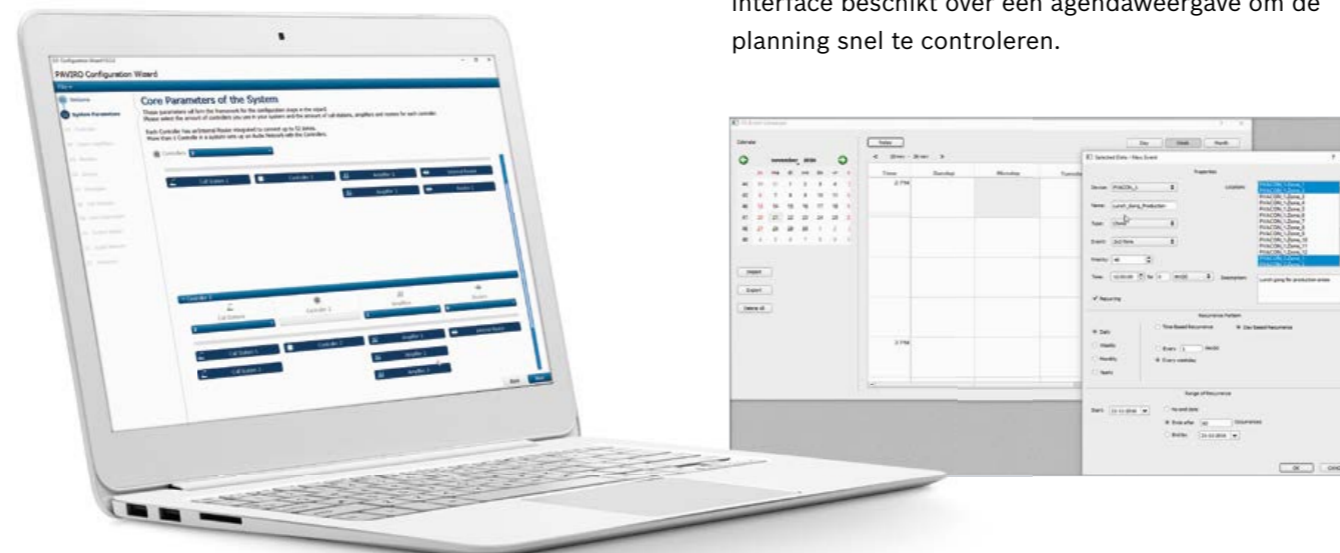

IP-netwerken voor **grotere toepassingen**

PAVIRO netwerkoplossing

Met behulp van IP-technologie biedt PAVIRO een zeer flexibele, betrouwbare en veilige systeemoplossing met superieure geluidskwaliteit – onafhankelijk van de projectgrootte.

Wanneer wordt gekozen voor de optionele Dante-netwerkinterfacemodule (OM-1), kan verspreid over de afzonderlijke controllers een 16-kanaals Dante-audionetwerk worden samengesteld. Hierdoor wordt het systeem niet alleen groter, met maximaal vier gedecentraliseerde controllers, maar is ook minder bekabeling nodig met gebruikmaking van standaard Ethernet-verbindingen en -componenten – een grote kostenbesparing in meerdere toepassingen.

Bij de maximale configuratie kan het PAVIRO-systeem maximaal 984 zones adresseren met een totaal van 164.000 watt aan versterkervermogen in één systeem, waardoor het systeem geschikt is voor grotere installaties. Ook bestaande toepassingen kunnen eenvoudig worden aangepast wanneer de infrastructuur van een gebouw verandert en extra ruimten moeten worden toegevoegd.

Bovendien biedt de netwerkconfiguratie redundante kanalen voor veiligheidsdoeleinden: in noodgevallen zijn deze kanalen altijd beschikbaar voor evacuatie signalen, zelfs als de netwerkcommunicatie bij een controller wegvalt.

Flexibiliteit voor **adviseurs en installateurs**

Snelle, efficiënte specificatie

Met PAVIRO is de specificatie van een compleet systeem opvallend snel en eenvoudig – een systeem is met een paar parameters te ontwerpen. Dit betekent dat consultants meer klanten kunnen helpen en de omzet aanzienlijk hoger wordt.

Bouw een complete architectuur

PAVIRO biedt een standaard en een geavanceerde configuratiemodus. De standaardconfiguratie is een wizard die u stapsgewijs door de configuratie leidt. Met deze wizard kan binnen 30 minuten een basissysteem worden geprogrammeerd, terwijl dat bij conventionele systemen uren of dagen kan duren. De geavanceerde modus is gebaseerd op de krachtige IRIS-Net-software voor bijna onbeperkte flexibiliteit in het systeemontwerp, perfect voor het optimaliseren van configuraties in meer complexe toepassingen.

Plan uw gebeurtenis

Met de planfunctie kan de gebruiker eenvoudig terugkerende gebeurtenissen toewijzen met vooraf opgenomen gesproken berichten of geluiden zoals attentiesignalen. De gebruikersvriendelijke grafische interface beschikt over een agendaweergave om de planning snel te controleren.

Kies uw eigen combinatie

PAVIRO biedt zeer flexibele combinaties voor distributie van mededelingen en muziek, dankzij de 4-kanaals matrixarchitectuur. U kunt bijvoorbeeld klassieke muziek verzenden naar zes zones en popmuziek naar een andere zone. U kunt ook een of meer afzonderlijke mededelingen naar een zone verzenden zonder de muziek te onderbreken. Afhankelijk van uw behoeften kunt u ook een van de vier kanalen in elke router kiezen, om het energieverbruik te minimaliseren (door het aantal versterkers te minimaliseren) of voor nog meer flexibiliteit. Deze veelzijdigheid komt gewoon niet voor in andere systemen in deze klasse.

Minder onverwachte kosten

Installateurs van PA- en gesproken woord ontruimingssystemen moeten vaak de totale kosten van een systeem schatten op basis van onvolledige informatie, maar moeten zich wel houden aan de initiële kostenschätzung, zelfs als de uiteindelijke systeemarchitectuur is gewijzigd. Met PAVIRO is dat geen probleem. Door intelligente ingangschakeling en delen van energiebelasting is het systeem bijzonder flexibel, zodat in elke fase van het project zonder risico ontwerp wijzigingen kunnen worden gemaakt. Zo is het succes van elke installatie verzekerd.