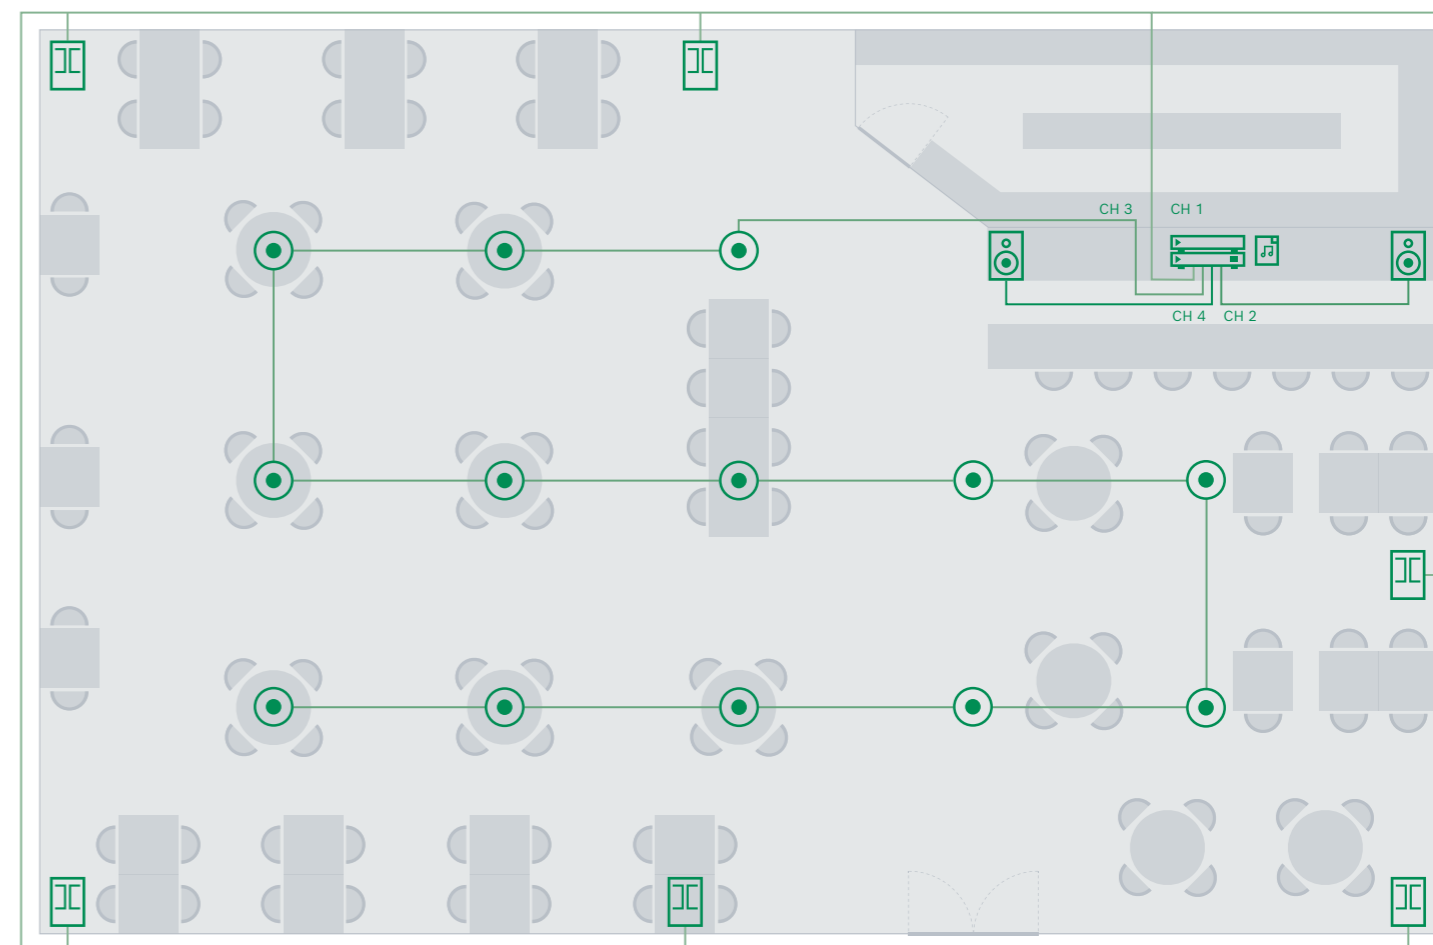

Groot restaurant

Uit eten gaan met familie of vrienden hoort een gedenkwaardige en aangename gelegenheid te zijn. Met het PLENA Matrix digitale audiosysteem zullen uw gasten altijd kunnen genieten van de perfecte muzikale begeleiding van hun culinaire ervaring. Sluit het systeem aan op een mediaset, MP3-speler of smartphone, en ervaar een uitzonderlijke geluidskwaliteit via onze compacte en stijlvolle luidsprekers. Als u een mededeling moet doen aan gasten of medewerkers, gebruikt u de oproeppost van het systeem voor duidelijke en hoorbare berichten. Meerdere zones worden ondersteund, dus kan sfeervolle muziek worden afgespeeld in de eetruimte, terwijl medewerkers afzonderlijk in de keuken kunnen worden geadresseerd. Naar wens kunnen extra oproepposten worden geïntegreerd.

Kenmerken/vereisten

- Restaurantgedeelte: ongeveer 1500 - 2000 m² (4921 - 6561 ft²)
- Maximaal 8 onafhankelijke zones
- Drie verschillende muziekanalen in verschillende zones
- Flexibele bediening via wandpaneel, pc of mobiele apparaten
- Optie voor PA-mededelingen

LEGENDA		
HI-Z	Premium cabinetluidspreker LB20-PC30-5	
LO-Z	Premium cabinetluidspreker LB20-PC60-8	
HI-Z 15W Tap	Hoogwaardige plafondluidspreker LC2-PC30G6-8	
	PLENA Matrix mixer PLM-8M8	
	Versterker PRM-4P600	
	BT BGM-bron SD-speler/tuner PRM-USTB	

De lay-outs zijn uitsluitend bedoeld voor algemene en visuele doeleinden en dienen niet direct op enige installatie te worden toegepast.

Kanalen 1 en 2 beperkt overeenkomstig luidsprekervermogen