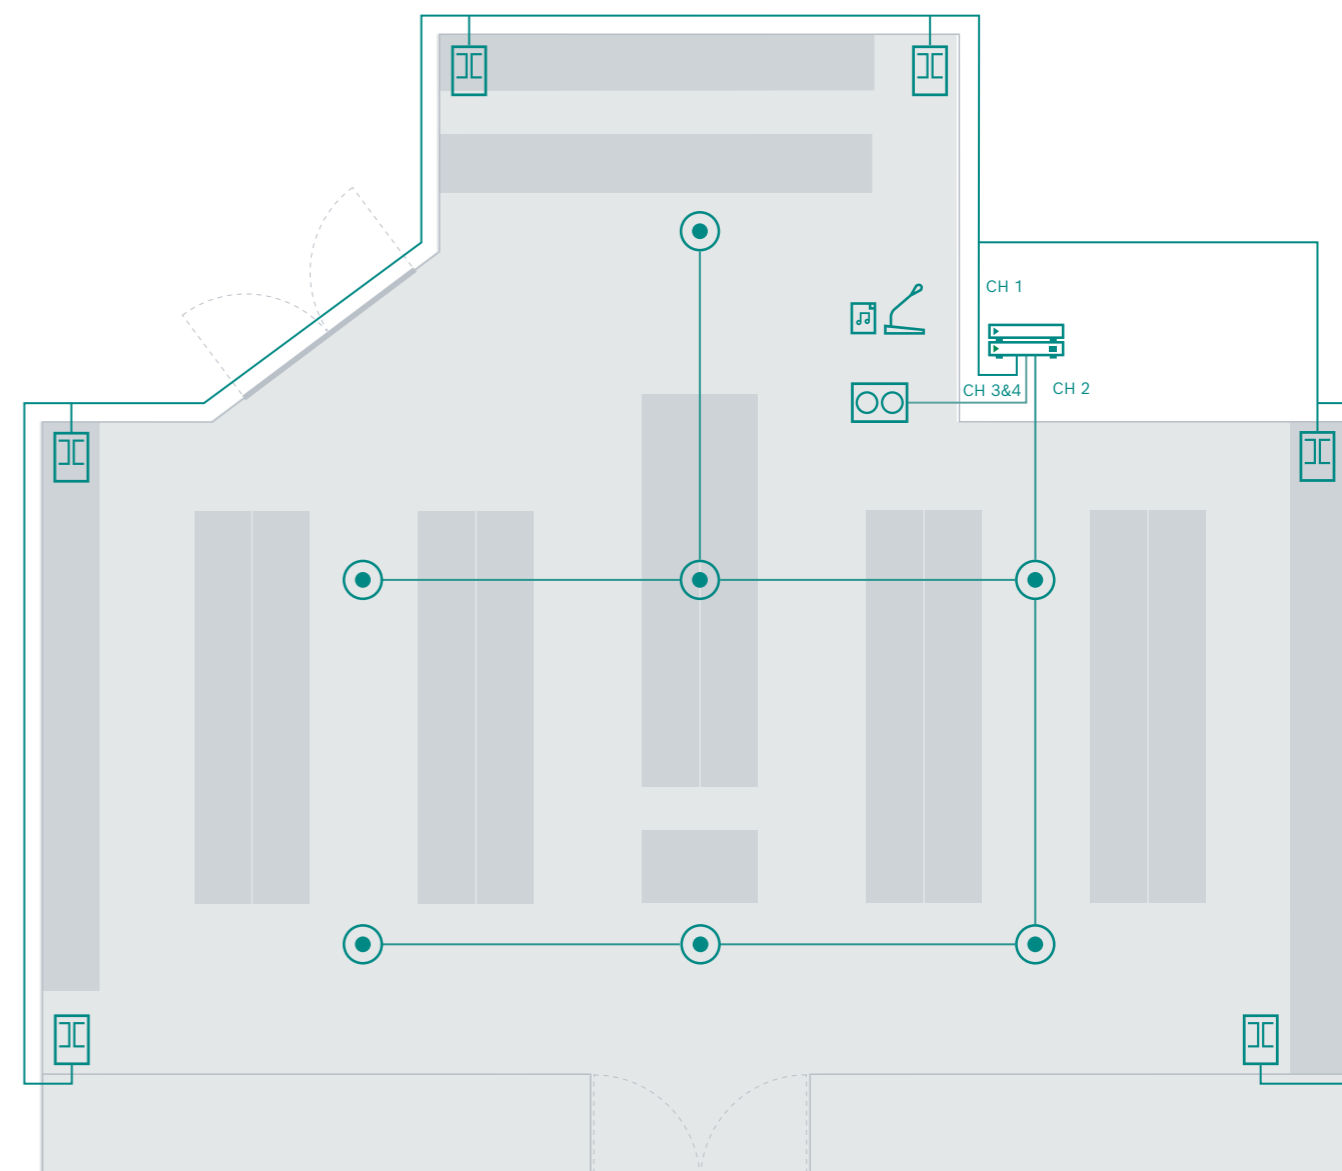

Middelgrote winkel

Of het nu gaat om een middagje uit winkelen of gewoon snel een specifiek artikel ophalen, de winkelervaring hoort lonend, comfortabel en leuk te zijn. Klanten moeten een welkomstgevoel en een gevoel van welbehagen worden geboden om ze in de winkel te lokken en daar te houden. Hierbij komt een muziek- en gesproken woord aankondigingssysteem van hoge kwaliteit echt van pas, zowel wat betreft het scheppen van de juiste winkelsfeer als het op de hoogte houden van klanten. In drukke winkels met meerdere afdelingen en etages is dit vaak een uitdaging, maar nu niet meer. Het PLENA Matrix digitale audiosysteem, in combinatie met de LB20 hoogwaardige commerciële luidsprekers, levert schitterend geluid voor muziek en mededelingen. Dit stijlvolle systeem raakt precies de juiste snaar voor de perfecte winkelervaring.

Kenmerken/vereisten

- Winkeloppervlak: ongeveer 500 - 800 m² (1640 - 2624 ft²)
- Maximaal 8 onafhankelijke zones
- Aanpassing van de akoestiek van de ruimte en luidspreker-equalizing mogelijk
- Vier microfoon-/lijningangen, drie ingangen voor muziekbronnen, een oproeppostingang en een ingang voor noodoproepen
- Flexibele bediening via wandpaneel, pc of mobiel apparaat

LEGENDA		
	Premium cabinetluidspreker LB20-PC30-5	
	Hoogwaardige plafondluidspreker LC2-PC30G6-8	
	Hoogwaardige subwoofer LB20-SW400	
	PLENA mengversterker PLE10M2	
	Versterker PRM-4P600	
	PLENA Oproeppost voor twee zones PLE-2CS	
	BT BGM-bron SD-speler/tuner PRM-USTB	

De lay-outs zijn uitsluitend bedoeld voor algemene en visuele doeleinden en dienen niet direct op enige installatie te worden toegepast.