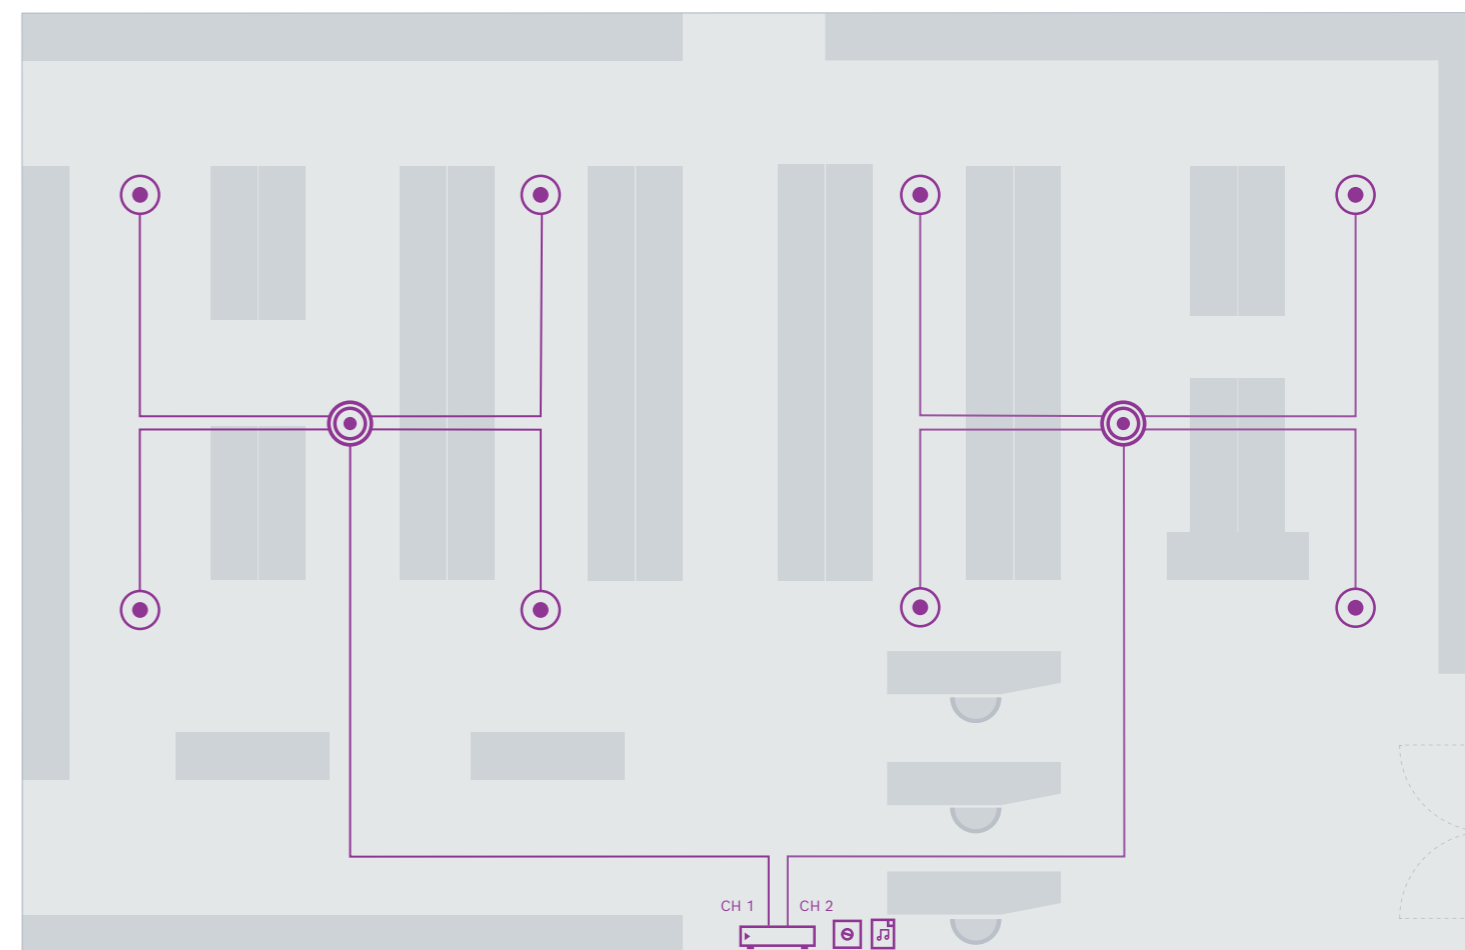

Kenmerken/vereisten

- Oppervlak supermarkt: ongeveer 500 - 800 m² (1640 - 2624 ft²)
- Ingebouwde AM/FM-tuner met voorkeurstellingen, MP3-speler voor USB-apparaat en SD-kaart
- Flexibele bediening via wandpaneel
- Maximaal zes onafhankelijke zones