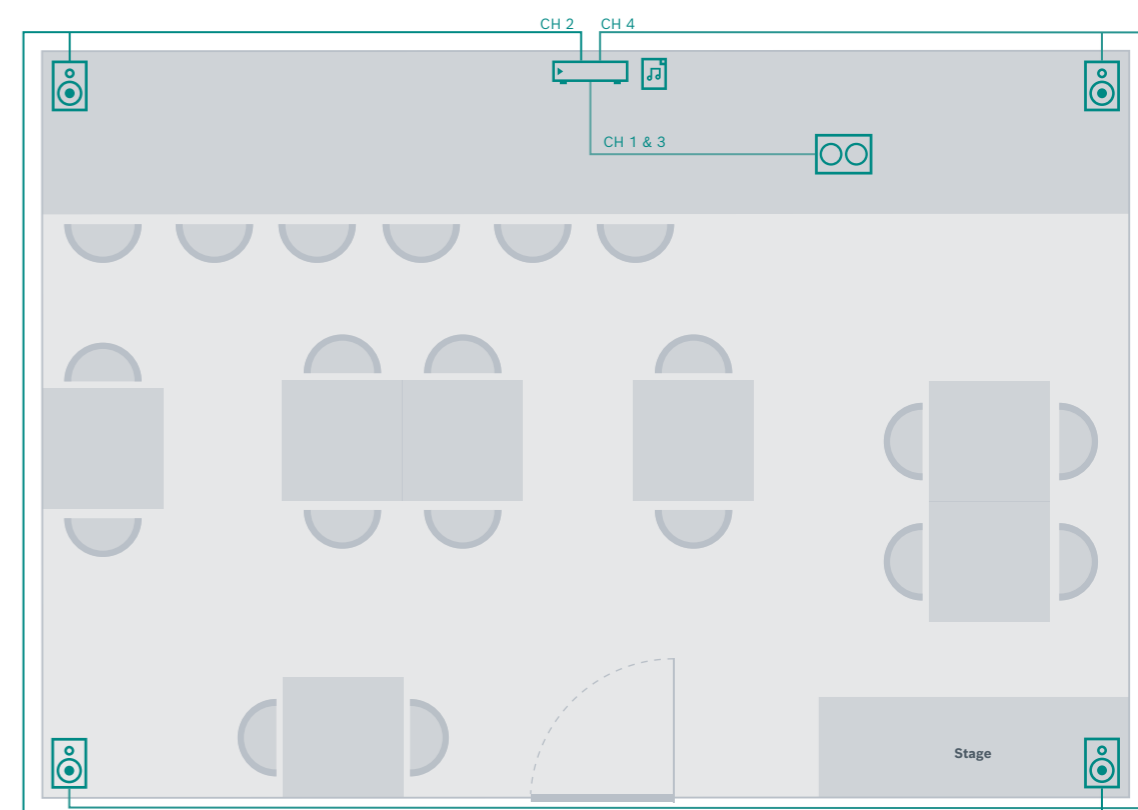

Kenmerken/vereisten

- Café/bargedeelte: ongeveer. 100 - 200 m² (328 - 656 ft²) één zone
- Voor achtergrondmuziek en incidentele live-optredens/toespraak
- Luidsprekers voor binnen- en buiteninstallatie