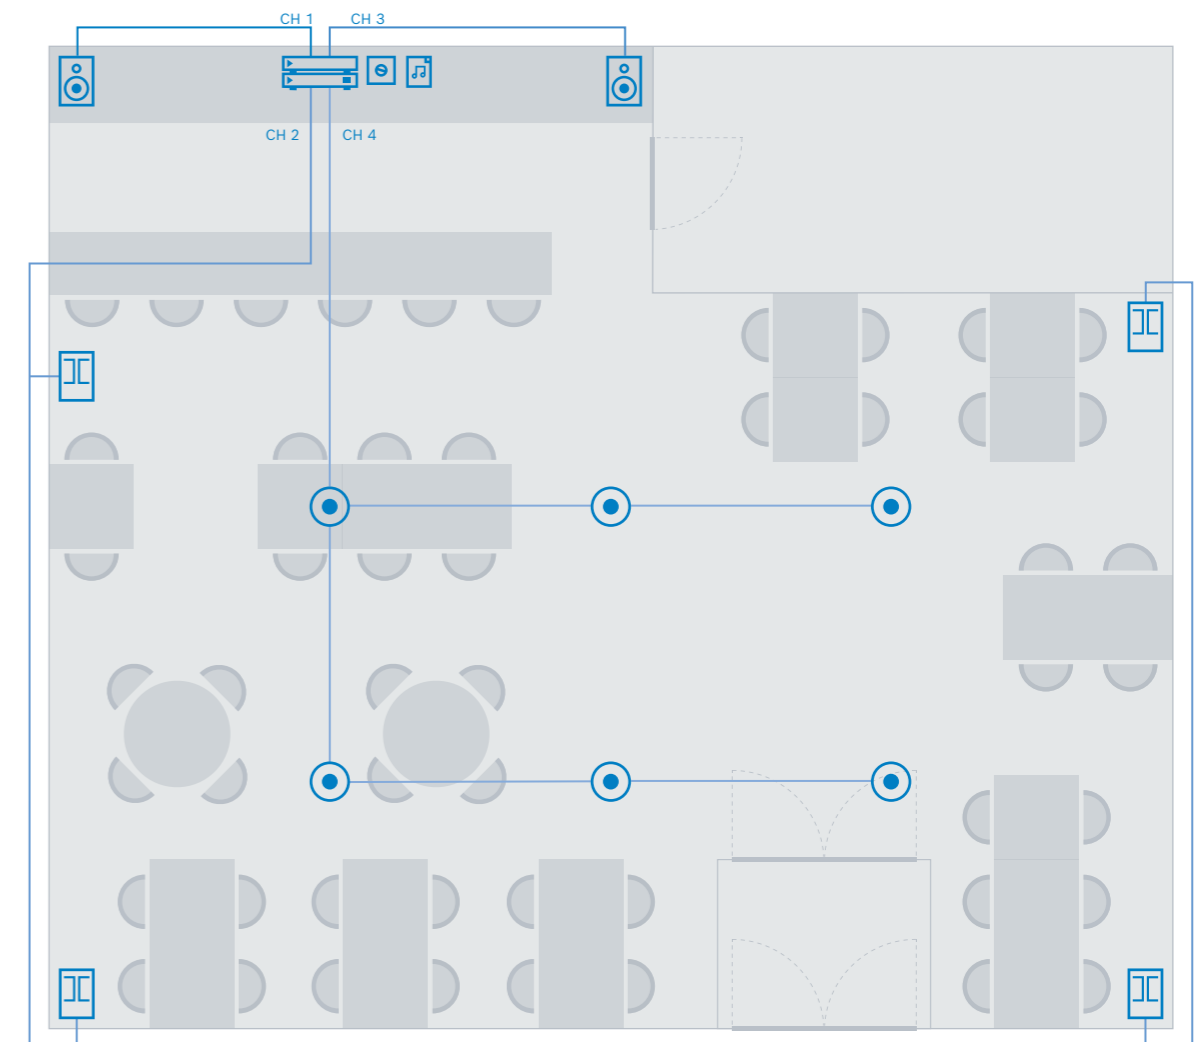

Kenmerken/vereisten

- Restaurantgedeelte: ongeveer 150 - 250 m² (492 - 820 ft²) 2+ zones
- Afzonderlijke toonregeling voor spraak en muziek
- Twee prioriteitsingangen voor de uitzending van (ontruimings)mededelingen

De lay-outs zijn uitsluitend bedoeld voor algemene en visuele doeleinden en dienen niet direct op enige installatie te worden toegepast.

Klein / middelgroot restaurant

Bij gezellig eten draait het om intimiteit en de achtergrondmuziek helpt deze te creëren. Het PLENA matrix digitaal audiosysteem is geschikt voor kleine/middelgrote restaurants. Het is een hoogwaardige, uit te breiden oplossing met meer functies dan normale consumentenproducten. Het is mogelijk meerdere gebieden te bestrijken, waaronder het restaurant zelf en het naastgelegen keuken- of bedieningsgebied. Met de geïntegreerde wandpanelen kunnen restaurantmanagers op afstand de muziekbron kiezen en het volume van de zones regelen.

Kenmerken/vereisten

- Restaurantgedeelte: ongeveer 400 - 500 m² (1312 - 1640 ft²) 2+ zones
- Hoogwaardig geluid met akoestisch gebalanceerd crossover-punt
- Geschikt voor incidentele live-optredens/ toespraak
- Zonevolume kan onafhankelijk worden aangepast
- Prioriteit voor uitzending van (ontruimings) mededelingen