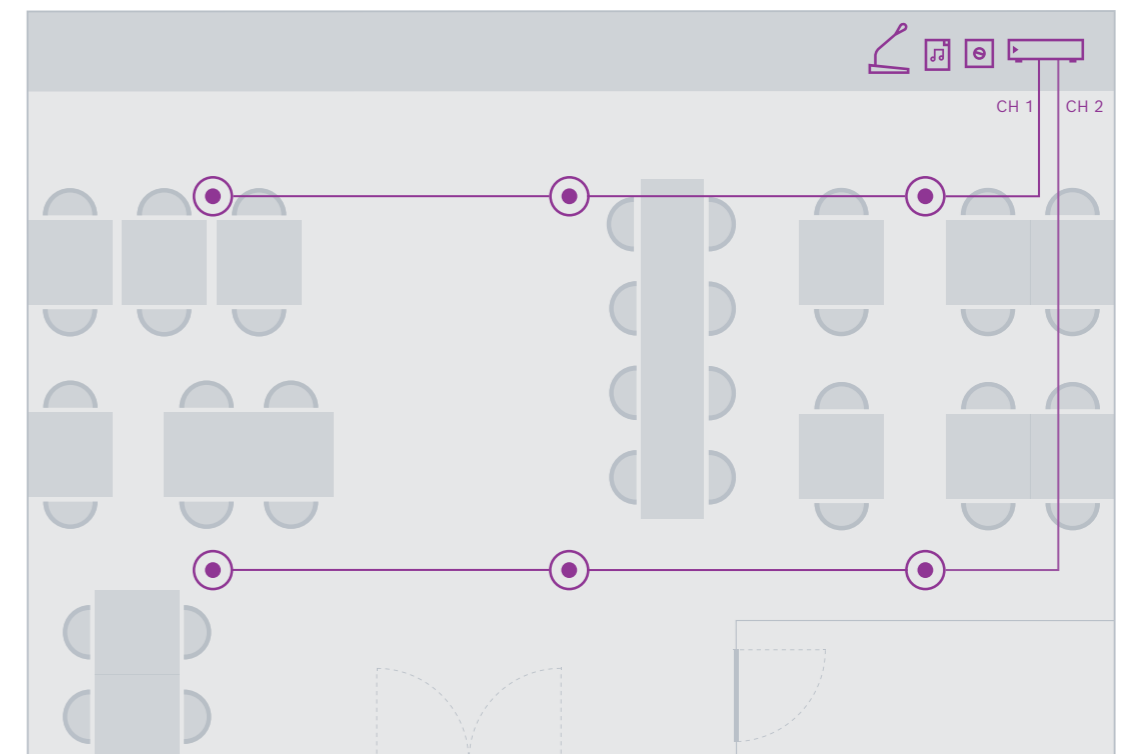

Kenmerken/vereisten

- Restaurantgedeelte: ongeveer 150 - 250 m² (492 - 820 ft²) 2+ zones
- Afzonderlijke toonregeling voor spraak en muziek
- Twee prioriteitsingangen voor de uitzending van (ontruimings)mededelingen