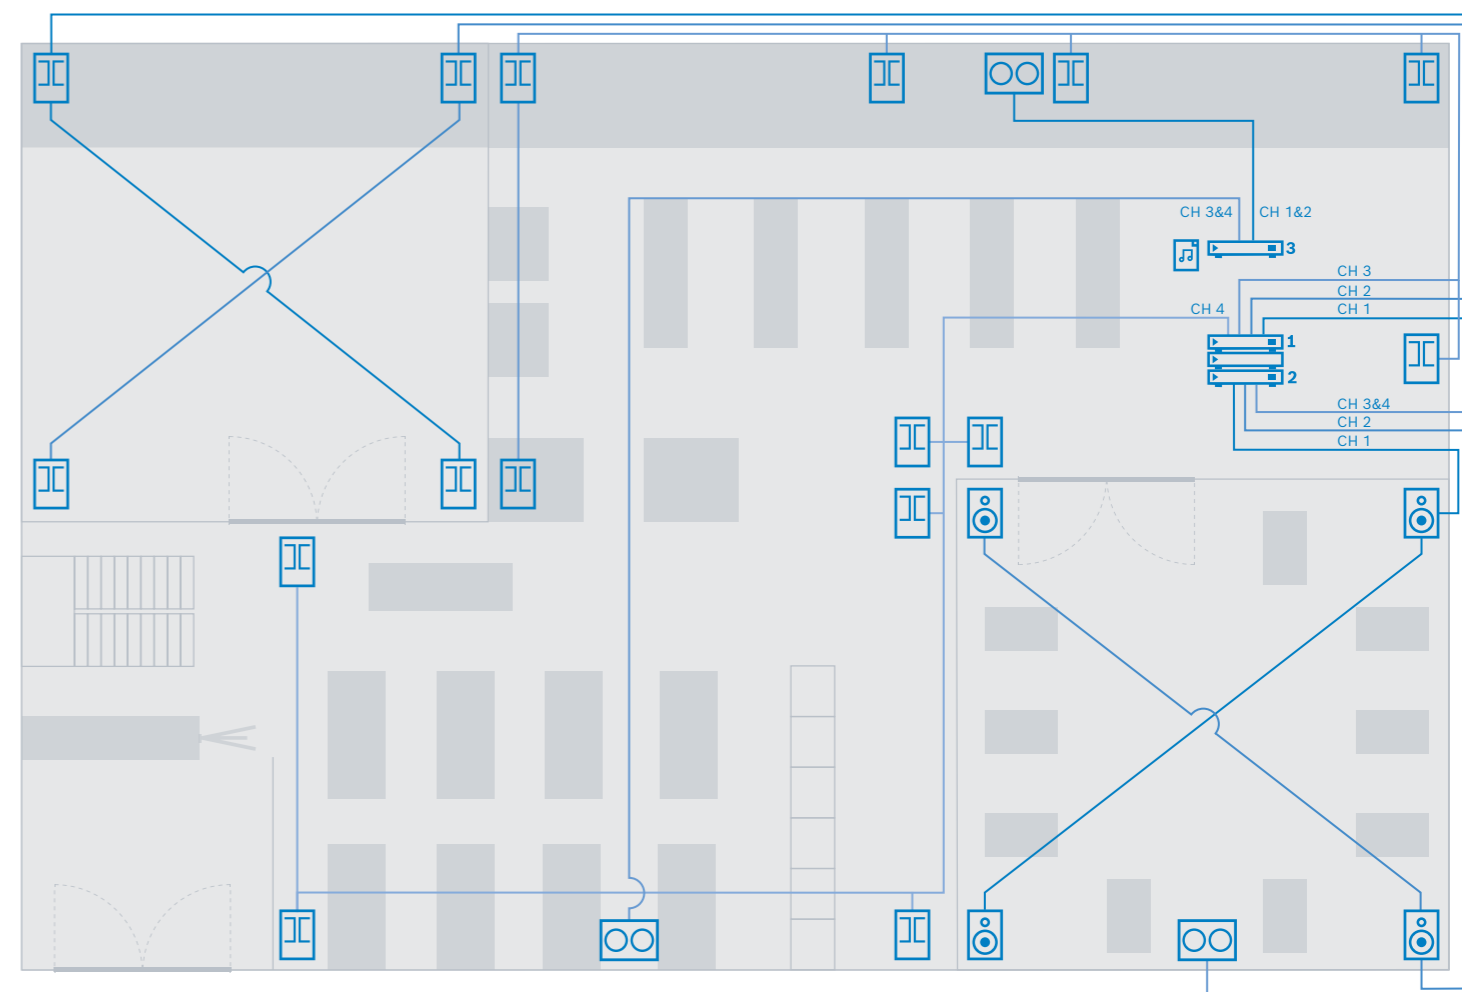

Fitnesscentrum

Fitnessdoelen vereisen inzet, en een geweldige fitnessomgeving vereist de juiste muziek om het oefeningsritme en -tempo op gang te houden. Of het nu gaat om een kalmerende mantra in de yoga-afdeling of om een techno-vibe in de cardio-afdeling, het is duidelijk dat het geschikte systeem verschillende muzieksoorten en volumes tegelijk moet kunnen verwerken. Maak kennis met het PLENA Matrix digitaal audiosysteem, met intuïtieve configuratie-interfaces voor gebruiksgemak voor verschillende zones of afdelingen. Door het audiosysteem te combineren met LB20 hoogwaardige commerciële luidsprekers, bent u ervan verzekerd dat uw bezoekers zullen genieten van uitzonderlijk geluid tijdens hun volledige fitnessbeleving.

Kenmerken/vereisten

- Fitnesszone: ongeveer 800 - 1000 m² (2624 - 3280 ft²)
- Maximaal acht zones
- Flexibele bediening via pc of iOS-app
- Ondersteunt verbetering van de fitnessbeleving met voorgrondmuziek, achtergrondmuziek, live toespraak en mededelingen

LEGENDA

	Premium cabinetluidspreker LB20-PC30-5	
	Premium cabinetluidspreker LB20-PC60-8	
	Hoogwaardige subwoofer LB20-SW400	
	PLENA Matrix mixer PLM-8M8	
	Versterker PRM-4P600	
	Versterker PRM-4P600	
	Versterker PRM-4P600	
	BT BGM-bron SD-speler/tuner PRM-USTB	

De lay-outs zijn uitsluitend bedoeld voor algemene en visuele doeleinden en dienen niet direct op enige installatie te worden toegepast.

Kanalen beperkt overeenkomstig luidsprekervermogen
Kanaal 1 en 2: 4 Ω
Kanaal 3 en 4: 8 Ω