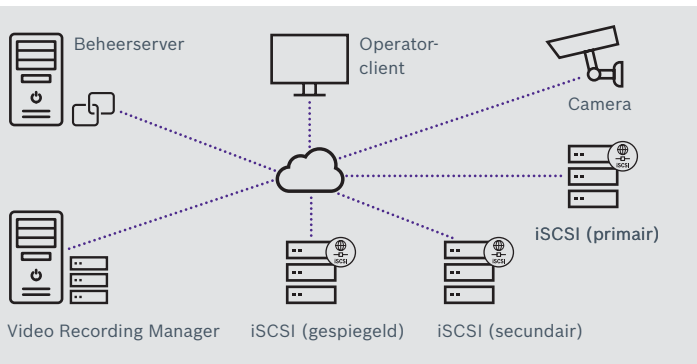

BVMS helpt u het hoofd te bieden aan deze uitdagingen door u een oplossing voor videobewaking voor elke toepassingsgrootte te bieden.

U kunt kiezen uit de volgende edities:

Editie	
BVMS Viewer	Toegang tot live en opgenomen beelden van maximaal 500 camera's
BVMS Lite	Beheer van maximaal 42 camera's
BVMS Plus	Beheer van maximaal 256 camera's
BVMS Professional	Beheer van maximaal 2000 camera's
BVMS Enterprise	Beheer van maximaal 200.000 camera's door verschillende Plus- en/of Professional-edities met elkaar te verbinden

Bosch Video
Management System

Naadloos beheer van digitale
video, audio en gegevens over
een IP-netwerk

BVMS

Uw pad naar superieur videobeheer

- ▶ Naadloos beheer van digitale video en gegevens
- ▶ Unieke ingebouwde flexibiliteit
- ▶ Bescherming tegen kritieke storingen
- ▶ Bewaking van maximaal 10.000 locaties en 200.000 camera's
- ▶ Gelijktijdige toegang tot maximaal 100 subsystemen
- ▶ Ontworpen voor gebruik met video-IP-producten
- ▶ Beschikbaar in verschillende systeemgrootten

Maximale flexibiliteit

- ▶ Continue live- en afgespeelde beelden, welk type onderbreking of storing ook optreedt
- ▶ Geen aanvullende redundante apparaten vereist

Als:	Dan:
Video Recording Manager uitvalt	Nemen camera's zelfstandig op
Primaire opslag uitvalt	Neemt de camera automatisch op op de secundaire opslag
Primaire en secundaire opslag uitvallen	Is gespiegelde opname beschikbaar
Netwerk uitvalt voor IP-camera	Wordt de opname opgenomen op SD-kaart en worden de 'gaten opgevuld' zodra het netwerk weer beschikbaar is
De beheersserver uitvalt	Zijn de kernfuncties nog steeds beschikbaar vanaf de operatorclient, met uitzondering van alarmen en statusbewaking

Lagere totale operationele kosten

- ▶ Combinatie van maximaal 2000 camera's met één enkele Video Recording Manager resulteert in onderhouds- en energiebesparingen
- ▶ Volledige ondersteuning van Intelligent Streaming voor een verlaging van de bitrate tot 80%, afhankelijk van de scène