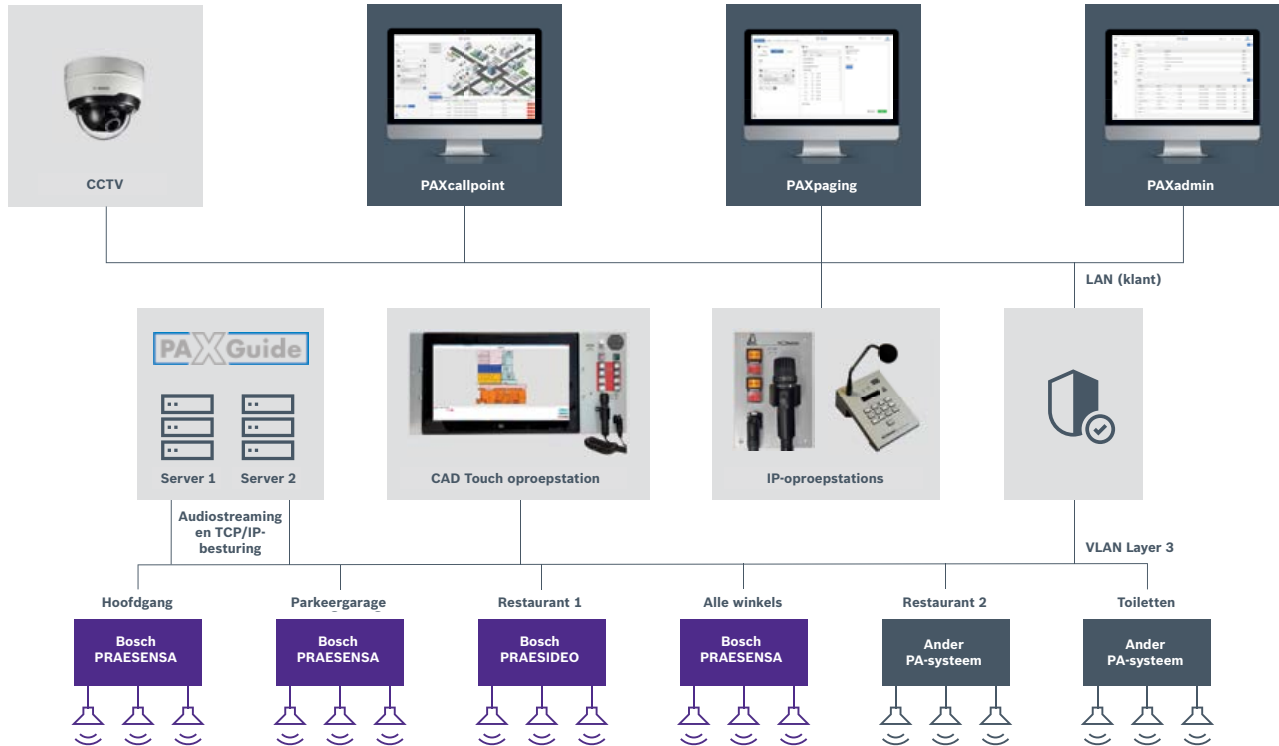

worden toegevoegd zoals: Tekst-naar-Spraak, een operationele database-interface voor luchthavens, een interface voor vluchtinformatiedisplaysystemen, een interface voor camerasystemen, een webbrowserinterface, diverse webgebruikersinterfaces

voor verschillende gebruikssituaties en nog veel meer modules. Sittig biedt met PAXGuide Cloud ook een lean cloudgebaseerd automatisch aankondigingssysteem dat gehost wordt in de Sittig Cloud of in een private cloud bij de klant.

Stelsysteemvoorbeeld voor winkelcentra

Voordelen voor de systeemintegrator/installateur:

- IP-technologie die gebruik maakt van de bestaande IT-infrastructuur
- Interfaces met camerasystemen
- Interface met verschillende databases (bijvoorbeeld AODB)
- Sterke integratie met het Bosch PRAESENSA-systeem voor het aansturen van elke luidsprekerlijn
- Koppeling van verschillende PRAESENSA-systemen
- Connectiviteit van het PRAESENSA-systeem met andere PA-systemen
- Achterwaartse compatibiliteit met Bosch PRAESIDEO-systemen
- Meerdere webapplicaties ontworpen voor verschillende gebruikssituaties
- Ter plaatse of gehost in de cloud

Voordelen voor de operator/eigenaar:

- Gebruiksvriendelijke bediening en uitgebreide bedieningsopties (PRAESENSA)
- Intuïtieve gebruikersinterface (PRAESENSA)
- Kosteneffectieve, energiebesparende omroepinstallatie dankzij slim voedingsconcept (PRAESENSA)
- Foutveilige oplossing door geïntegreerde redundancies (PRAESENSA)
- Mededelingen kunnen handmatig of automatisch worden uitgevoerd
- Tekst-naar-spraak en spraakmodules met menselijke aanwijzingen