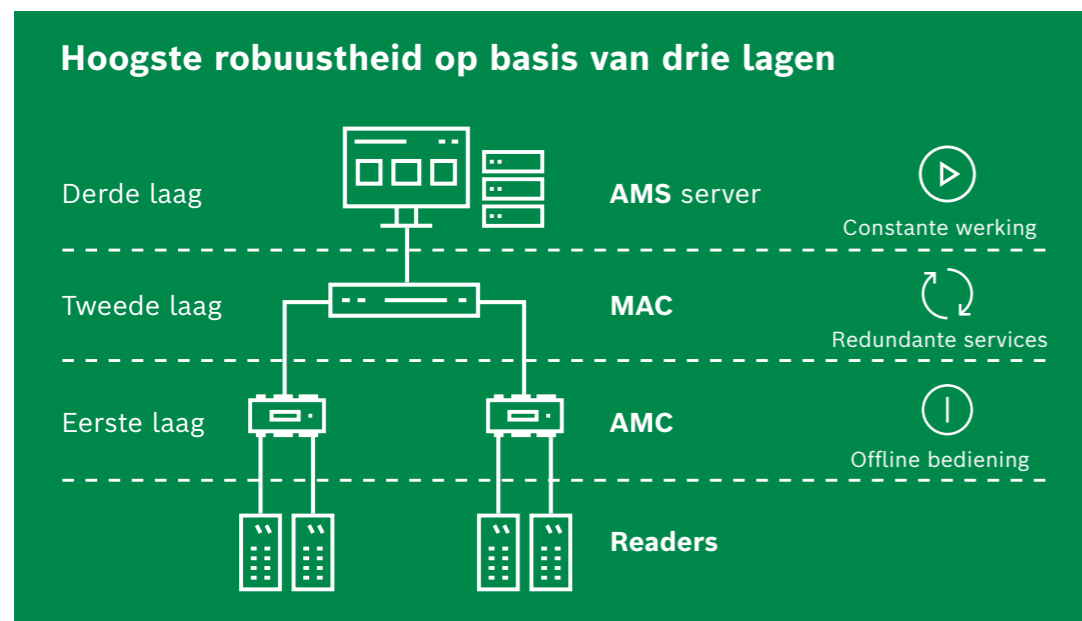

Eenvoudig te gebruiken plattegrondweergave

Dreigingsniveaubeheer voor verbeterde veiligheid op locatie

Tot 15 configureerbare dreigingsniveaus

Starten van veiligheidsmaatregel met één klik

High-end beveiligingsfuncties

Globale antipassback

Willekeurige controle

Regeling van bezettingslimiet

Office Mode

Mantrap

Bewakingsronde

Multi-factor-authenticatie

Dreigingsniveaubeheer

Parkeermanagement

Situationeel overzicht voor snelle en efficiëntste reactie

Plattegrondweergave

Swipe-lichtkrant

Toekomstbestendige investering

Hoge schaalbaarheid

Tot **400.000** kaarthouders

Tot **10.000** deuren