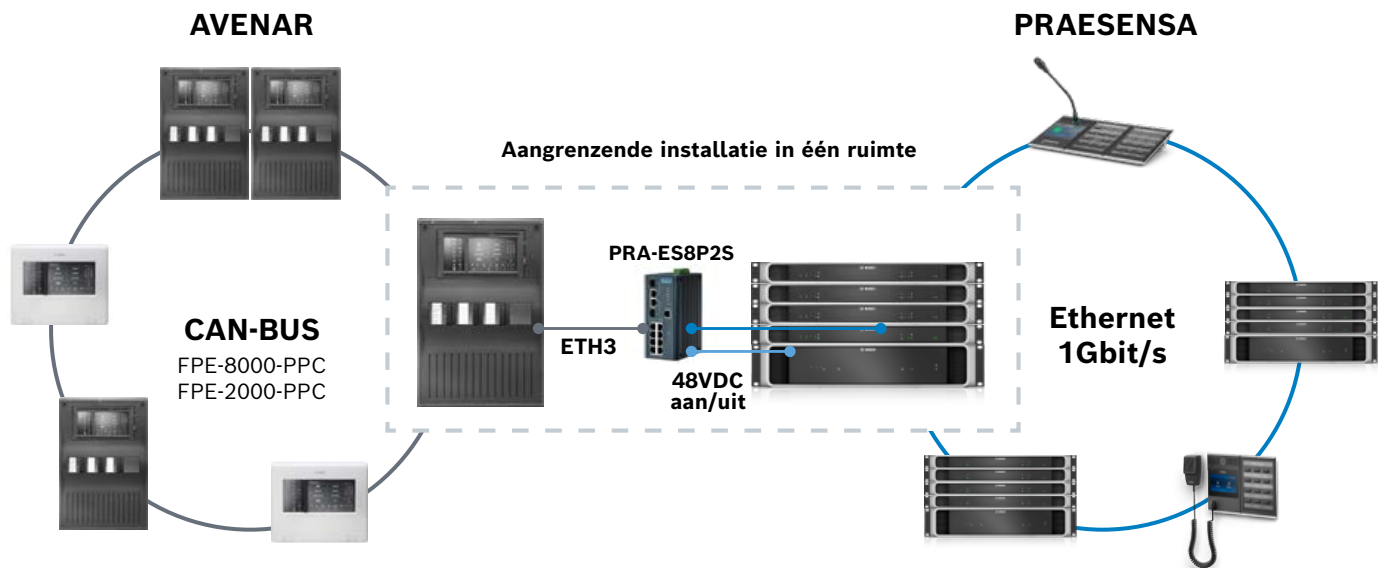

Onze oplossing

AVENAR van Bosch is een flexibele, toekomstige branddetectie- en alarmoplossing die via IP kan worden gekoppeld aan bosch PAVIRO- en PRAESENSA PAVA-systemen via Smart Safety Link – de meest betrouwbare en veilige manier om branddetectie- en gesproken-alarmsystemen te combineren. Het gebruik van Smart Safety Link is een veiligere en voordeliger integratiemethode in vergelijking met I/O-integratie. Het systeem biedt tevens flexibele configuraties zodat verschillende ontruimingsscenario's mogelijk zijn. Smart Safety Link biedt ook een bewaakte IP-verbinding, die ervoor zorgt dat zones kunnen worden geactiveerd om pre-waarschuwings- of ontruimingsberichten aan te kondigen

Oplossingsprincipe

De meest betrouwbare en veilige manier om branddetectie- en gesproken-alarmsystemen te combineren

Smart Safety Link is een betrouwbare en veilige interface tussen branddetectie- en gesproken-alarmsystemen. Beide systemen (het branddetectiesysteem en het gesproken-alarmsysteem) zijn elk EN-gecertificeerd en kunnen eenvoudig worden interfaced zonder dat ingewikkelde bekabeling moet worden geïnstalleerd. Het is een veiliger en kostenefficiënter alternatief voor het aansluiten van branddetectie- en gesproken-alarmsystemen dan klassieke I/O-integratie. Voor de oplossing is één netwerkaansluiting vereist, ongeacht het aantal berichten en zones. Tegelijkertijd neemt het risico op onjuiste bekabeling van de klassieke I/O-contacten weg, omdat alleen Ethernet-verbindingen nodig zijn.

Door middel van een aantal logische regels maakt Smart Safety Link de configuratie mogelijk van complexe scenario's zoals gefaseerd ontruimen, waardoor een zeer effectieve benadering van noodsituaties met de eenvoudige ondersteuning voor meergefaseerd ontruimen wordt verenigd. Dit wordt ondersteund door de eenvoudig uit te lezen triggers voor ontruimingszone die handmatig kunnen worden gewijzigd dankzij de eMatrix-functionaliteit die is geïmplementeerd in de GUI van het AVENAR-paneel.