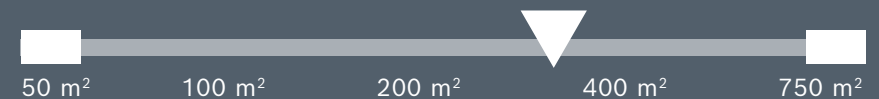

Systeemvereisten

Zonevolume kan onafhankelijk worden aangepast

Flexibele bediening via mengversterker of externe wandpanelen

Prioriteitsingang voor de uitzending van mededelingen

Klantprofiel:

Af te dekken gebied