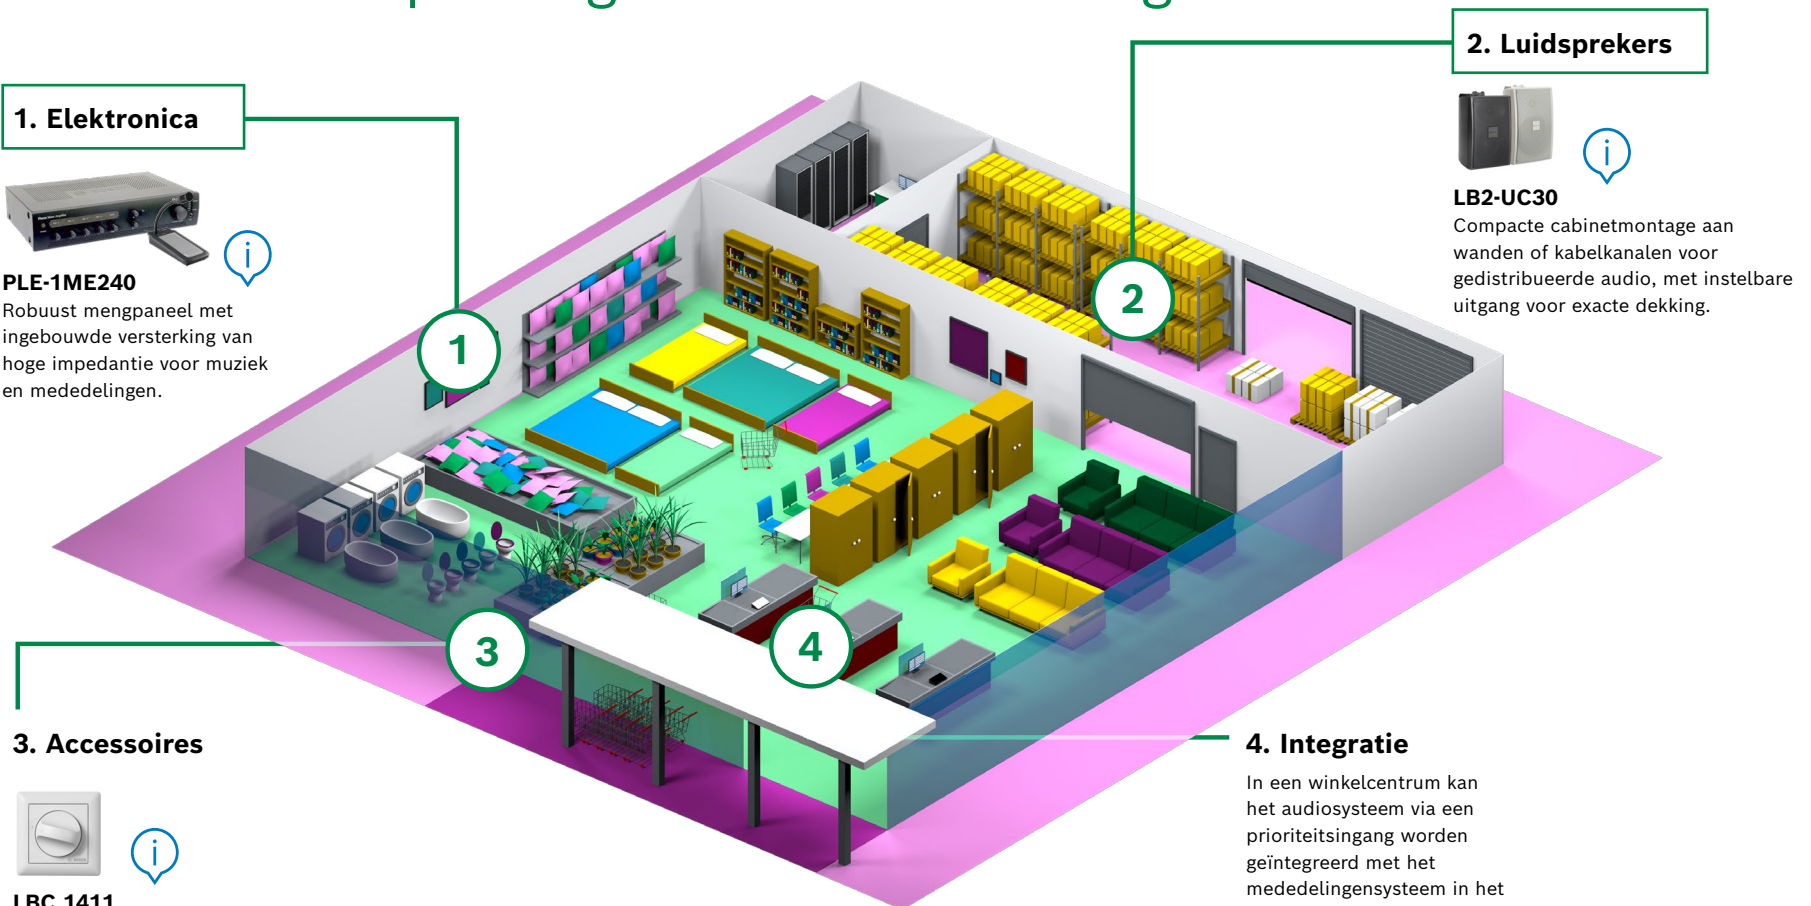

2. Luidsprekers

LB2-UC30

Compacte cabinetmontage aan wanden of kabelkanalen voor gedistribueerde audio, met instelbare uitgang voor exacte dekking.

3. Accessoires

LBC 1411

Volumeregeling met verzwakkingsstappen om het volume op afstand in te stellen voor de hoofdwinkelruimte en/of aangrenzende gebieden.

4. Integratie

In een winkelcentrum kan het audiosysteem via een prioriteitsingang worden geïntegreerd met het mededelingensysteem in het winkelcentrum.

1- Elektronica

PLE-1ME240

PLENA

mengversterker

Dit mengpaneel met geïntegreerde versterker biedt een budgetoplossing voor één zone voor achtergrondmuziek en incidentele aankondigingen van een oproeppost voor alle-oproep in het gebied van de afhandeling.

Een muziekbron zoals de PLENA PRM-UST of het lijnniveau van een pc-muziekstreamer kan worden aangesloten op een muziekingang. De gekozen muziekbron en mededelingen zijn te horen op de vloer van de winkel. Met het mengpaneel kan een oproepzone worden gemaakt voor het opslaggebied, waar alleen mededelingen worden gehoord.

De geïntegreerde versterker van 240 W levert voldoende vermogen om aan te sluiten (bijvoorbeeld) 40x 6 W plafondluidsprekers – meer dan genoeg om de totale winkel te bestrijken.

In een winkelcentrum kan een ingang voor noodoproepen worden gebruikt om verbinding te maken met het centrale aankondigings-/gesproken-alarmsysteem van het winkelcentrum.