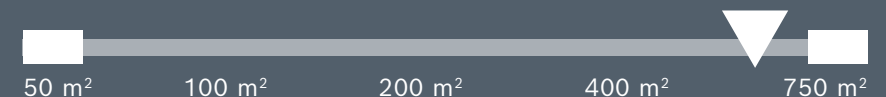

Systeemvereisten

Zonevolume kan onafhankelijk worden aangepast

Flexibele bediening via wandpaneel, pc of mobiele apparaten

Prioriteitsingang voor de uitzending van mededelingen

Klantprofiel:

Af te dekken gebied