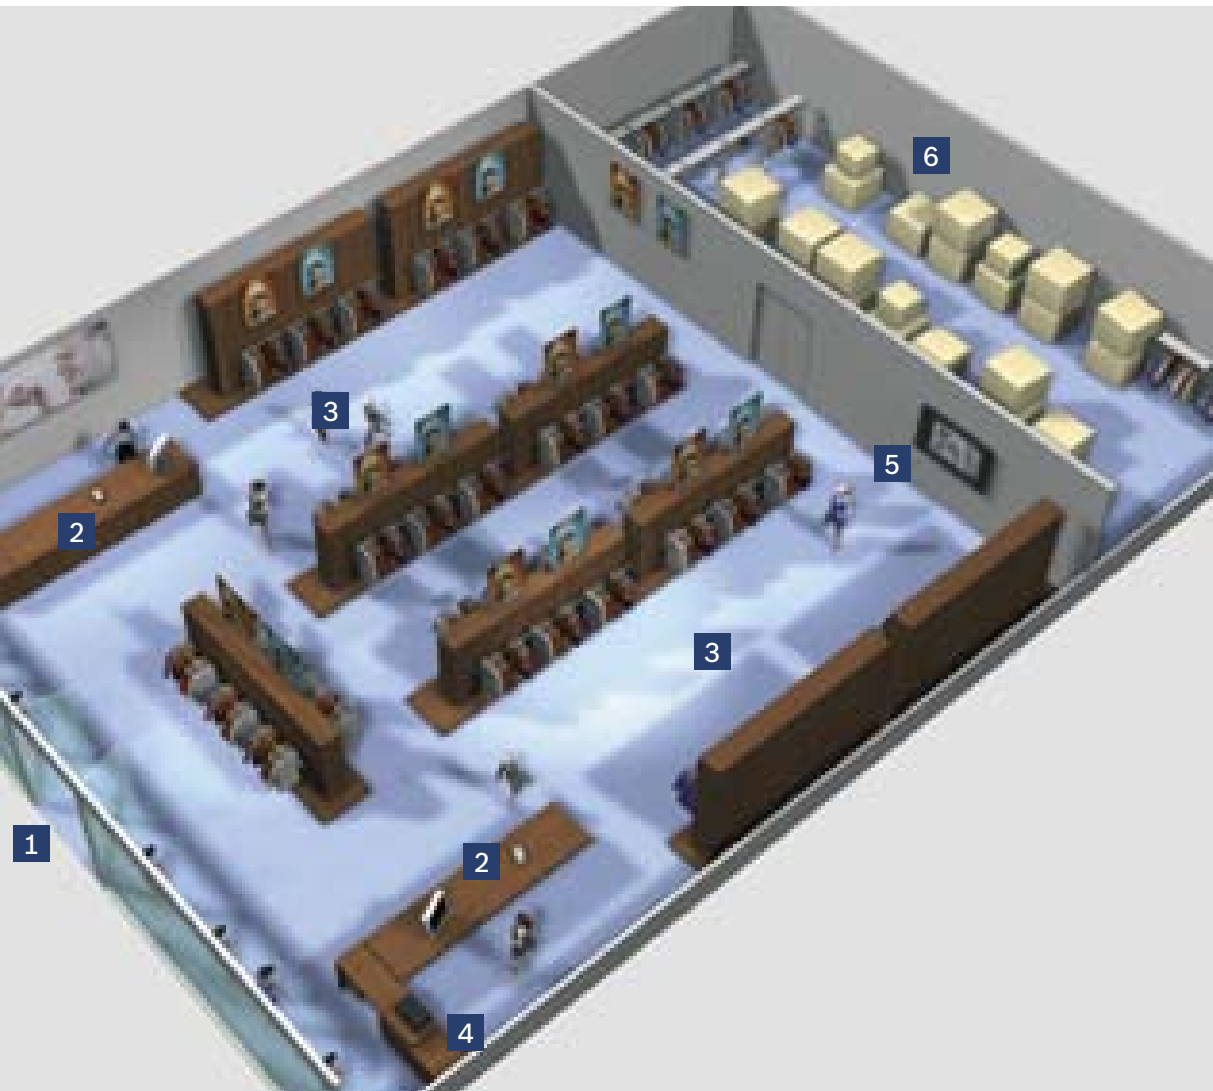

De Plena Public Address Easy Line biedt 10 flexibele ingangen en bediening voor meerdere locaties voor verschillende muziekopties en met versterking van professioneel niveau. Hij is eenvoudig te installeren en even eenvoudig op uw behoeften af te stemmen en uit te breiden. Door de intelligente equalizing, duidelijke bronlabels en indicaties van aanbevolen instellingen kunnen personeelsleden het systeem zonder problemen op de juiste manier bedienen.

### Eisen voor een typische winkel

- ▶ 1 of 2 zone(s)
- ▶ Hoogwaardige muziekweergave
- ▶ Duidelijke spraakmededelingen
- ▶ Eenvoudige bediening voor het personeel
- ▶ Voorbereid voor audiovisuele oplossingen

Doordat er 3 muziekingangen zijn, kan het verkooppersoneel kiezen uit verschillende geluidsbronnen, zoals een klassieke cd-speler, een mp3-speler of zelfs een pc met een digitale muziekbibliotheek.

Naast de “intelligente” equalizer zijn er de indicaties voor de aanbevolen instellingen, die voorkomen dat het volume en de geluidsbalans te hoog of te laag worden ingesteld. Dankzij de duidelijke bronlabeling kan het personeel eenvoudig de gewenste bron selecteren.

### Eenvoudige mededelingen met prioriteitsfunctie

De Plena-mengversterker heeft een automatische volumeoverbrugging, waardoor hij kan voorzien in de behoeften die verschillende Public Address-toepassingen met zich meebrengen. Een Plena-oproeppost kan worden geplaatst naast de kassa voor mededelingen in de winkel. Een andere Plena-oproeppost kan worden geplaatst in het magazijn of het opslaggedeelte voor een betere communicatie van het personeel onderling. Bij deze opstelling worden de twee oproepposten rechtstreeks aangesloten op de Plena-mengversterker. Bosch-plafondluidsprekers of behuizingen worden aangesloten op de 100V-uitgangen eruit van de Plena-mengversterker, voor een hoogwaardige geluidswaergave in de hele winkel.