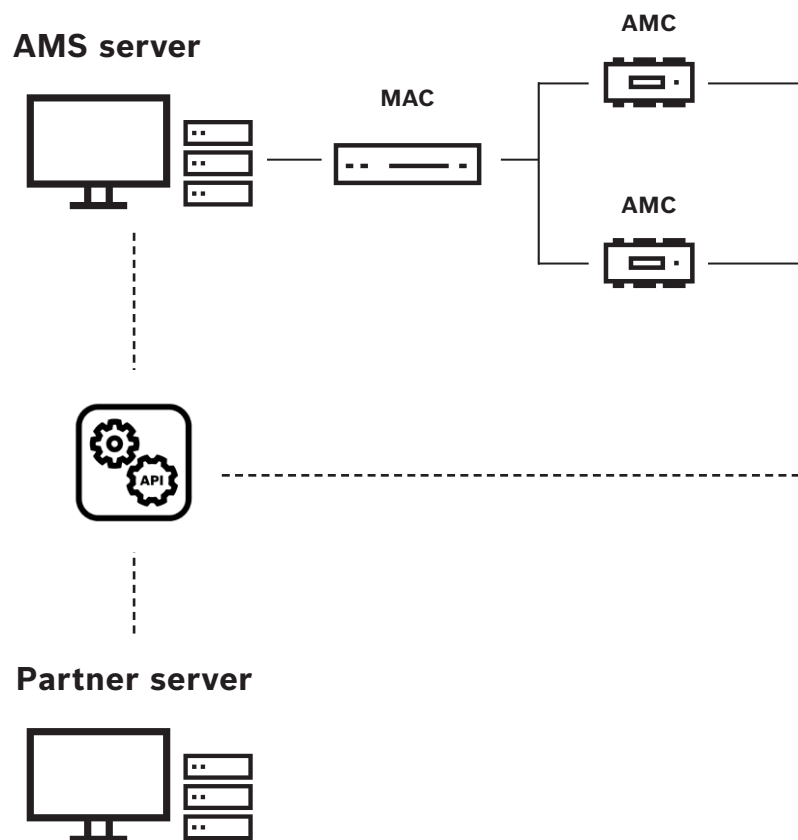

Hozzáférés-kezelő rendszer

Integrációk és megoldások

Az AMS szilárd hozzáférésvezérlést biztosító hardvereket és szoftvereket kínál. A rendszer teljes integrációs funkcionalitással rendelkezik. Megbízható üzleti partnerekkel való együttműködés révén közös megoldásokat kínálunk, hogy ügyfeink számára a legjobb védelmet nyújtsuk.

Partner megoldások

Biometrikus azonosítás

Offline elektronikus zárok

mobil hitelesítő adatok

Hosszú hatótávolságú olvasók

Ezek harmadik fél által gyártott termékek, amelyek jól működnek a Bosch beléptető rendszerével, és egy adott alkalmazás révén kiegészítő funkciókat biztosítanak.

A kapcsolatot nyitott szabványok révén valósítjuk meg, mint például:

✓ OSDP ✓ Wiegand ✓ OSS

Partneri integrációk

videókezelés

Idő- és jelenlét

liftkezelés

szkennerek

A partneri integráció egy kapcsolat az AMS és a partner termékei között, amelyet bármelyik fél által kifejlesztett szoftvermegoldás biztosít. Az integráció zökkenőmentes adatcserét és adatbázis-egyeztetést tesz lehetővé, amely hozzáadott értéket nyújt.