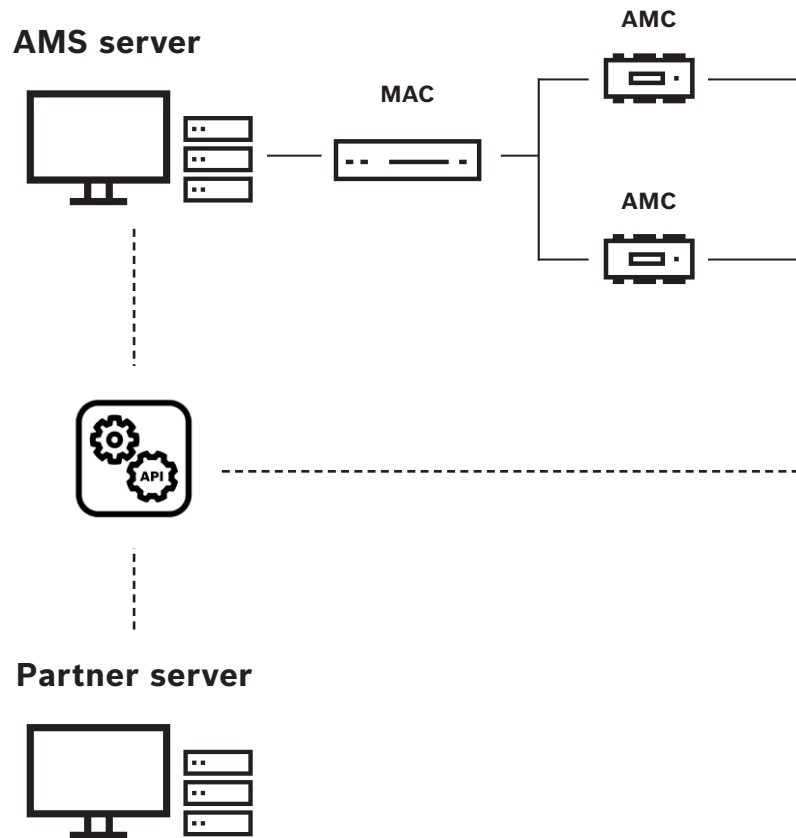

Sistem de management al accesului

Integrări și soluții

AMS furnizează partea hardware și partea software pentru un control robust al accesului. Sistemul este, de asemenea, proiectat pentru a oferi funcționalitate completă de integrare. Colaborând cu parteneri de afaceri de încredere, va furnizăm soluții comune pentru a oferi clienților noștri cea mai înaltă clasă de protecție

Soluții partener

Biometrie

Încuietori electronice offline

Acreditări mobile

Cititoare cu rază lungă

Acestea sunt produse terțe care funcționează bine cu un sistem de control al accesului Bosch și adaugă valoare printr-o aplicație specifică.

Conexiunea este posibilă prin standarde deschise, cum ar fi

✓ **OSDP**

✓ **Wiegand**

✓ **OSS**

Integrări partener

Management video

Timp și prezență

Management al liftului

Scannere

Integrarea parteneră este o conexiune între AMS și produse partener bazate pe o soluție software dezvoltată de oricare din părți. O integrare oferă valoare adăugată cu schimbul de date fără întreruperi și alinierea bazelor de date.