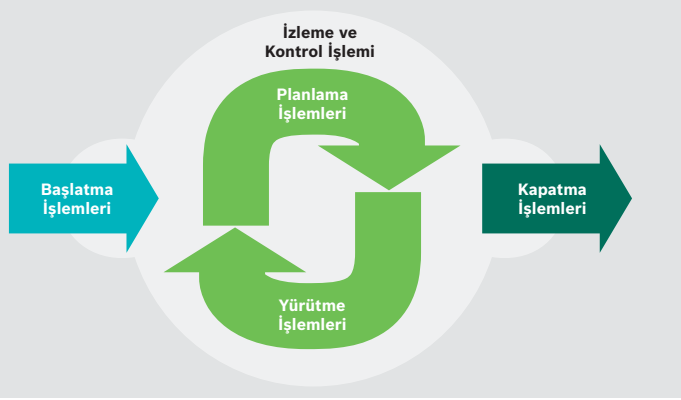

Uzman, güvenilir ve sorumluluk sahibi ortak

ESB ekibimiz, teknik uzmanlardan ve proje yöneticilerinden oluşur. Bu kişiler sektör standartlarını takip eder, büyük projeleri anlar ve bunları yönetirken yaygın yöntemleri nasıl kullanacaklarını bilir. Bosch, proje yaşam döngüsü boyunca uyumluluğu garanti eder ve şu Etik Kurallar ile Mesleki Kurallara uyar: dürüstlük, sorumluluk, saygı ve adalet.