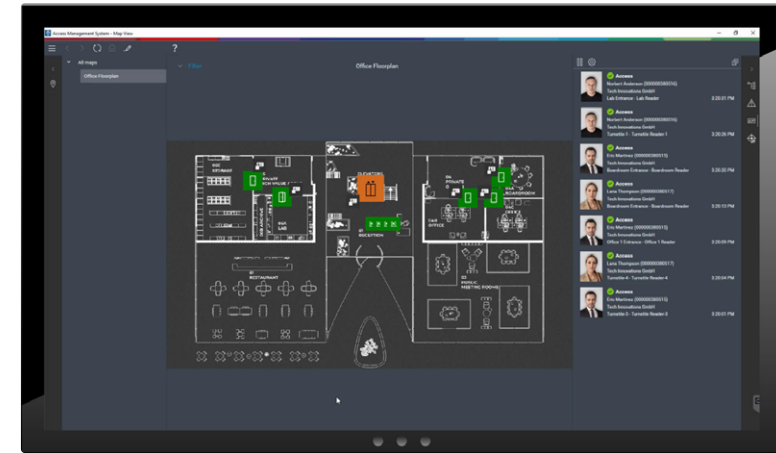

Office staff
Full access rights

Former intern
Limited access rights
withdrawn

Business visitor
Visitor access rights

**Go
with
the
flow.**

Access Management System

Kontrola dostępu jest istotnym elementem wspierającym bezpieczeństwo osób i mienia w budynku. System Kontroli Dostępu wymaga stabilnego i skalowalnego oprogramowania do zarządzania profilami dostępu wszystkich użytkowników obiektu. Przedstawiamy nasz Access Management System (AMS), wszechstronne rozwiązanie dedykowane nawet dla wymagających projektów kontroli dostępu.

Widok mapy budynku z rzeczywistymi planami pięter zaimportowanymi do systemu. Funkcja przeciągania i usuwania ikon reprezentujących drzwi, czytniki, przyciski wyjścia/wejścia, sygnalizatory optyczne, czujki, itd.

Visitor Management

(dodatek)

-  Prosty w użytkowaniu pulpit nawigacyjny zapewniający przegląd spotkań
-  Szybsze przyjmowanie gości dzięki internetowej rejestracji wstępnej
-  Skrócenie czasu oczekiwania dzięki samodzielnej rejestracji odwiedzających