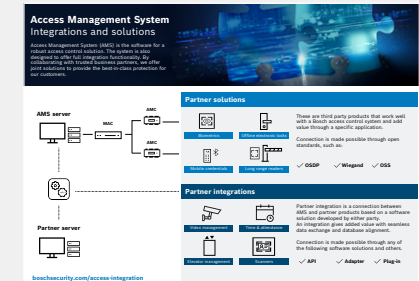

Infografika integracji

Przewodnik po systemie AMS

Filmy instruktażowe AMS na Youtube

Przeglądowa strona portfolio szkoleniowego

W trybie rejestracji gości recepcjoniści mogą tworzyć, zmieniać i dodawać dane osób oraz przypisywać im wstępnie zdefiniowane zestawy uprawnień, takie jak zwykły gość lub VIP.

Widok mapy budynku z rzeczywistymi planami pięter zaimportowanymi do systemu. Funkcja przeciągania i usuwania ikon reprezentujących drzwi, czytniki, przyciski wyjścia/wejścia, sygnalizatory optyczne, czujki, itd.