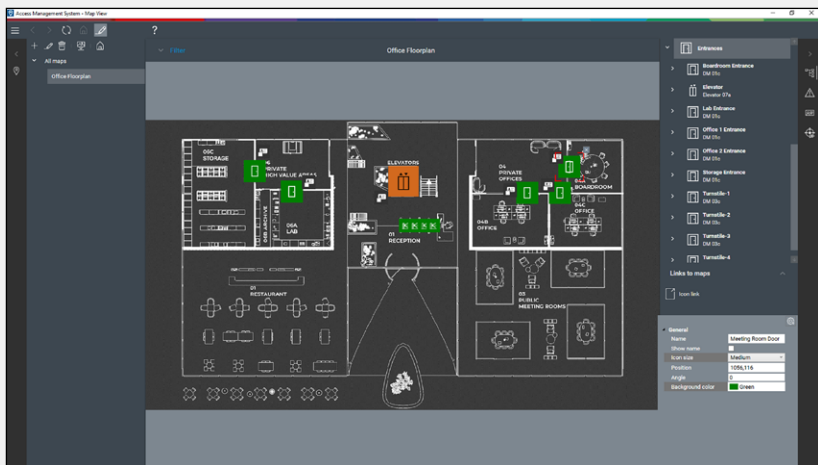

Infografika integracji

Przewodnik po systemie AMS

Filmy instruktażowe AMS na Youtube

Przeglądowa strona portfolio szkoleniowego

W trybie rejestracji gości recepcjoniści mogą tworzyć, zmieniać i dodawać dane osób oraz przypisywać im wstępnie zdefiniowane zestawy uprawnień, takie jak zwykły gość lub VIP.

Widok mapy budynku z rzeczywistymi planami pięter zaimportowanymi do systemu. Funkcja przeciągania i usuwania ikon reprezentujących drzwi, czytniki, przyciski wyjścia/wejścia, sygnalizatory optyczne, czujki, itd.