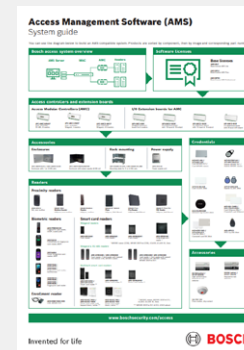

Kliknij na miniaturę, aby pobrać zawartość lub odwiedzić stronę internetową

Dokument dotyczący bezpieczeństwa danych

Broszura dotycząca usług i wsparcia

Broszura dotycząca umowy serwisowej oprogramowania

Infografika integracji

Przewodnik po systemie AMS

Filmy instruktażowe AMS na Youtube

Przeglądowa strona portfolio szkoleniowego

W trybie rejestracji gości recepcjoniści mogą tworzyć, zmieniać i dodawać dane osób oraz przypisywać im wstępnie zdefiniowane zestawy uprawnień, takie jak zwykły gość lub VIP.

Widok mapy budynku z rzeczywistymi planami pięter zaimportowanymi do systemu. Funkcja przeciągania i usuwania ikon reprezentujących drzwi, czytniki, przyciski wyjścia/wejścia, sygnalizatory optyczne, czujki, itd.