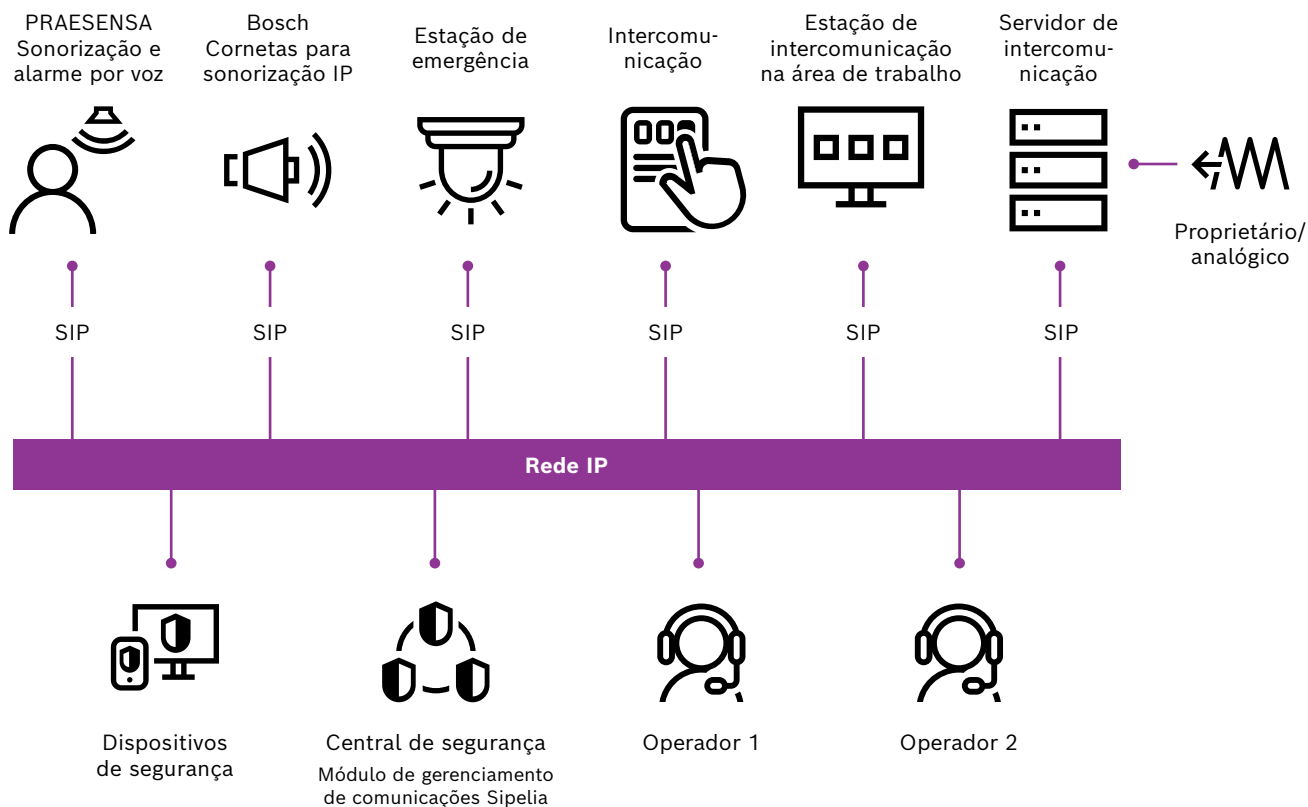

Exemplo de sistema para segurança e gerenciamento de edifícios por meio de uma única plataforma

Benefícios para o integrador/instalador do sistema:

- Interruptor de entrada inteligente, atribuição de canal dinâmico e compartilhamento de carga de energia torna o sistema extremamente flexível
- É possível fazer mudanças de design em qualquer estágio
- O Sipelia é um sistema de gerenciamento de comunicação que centraliza as comunicações baseadas em SIP
- Facilmente atualizável para qualquer versão mais moderna no futuro

Benefícios para o proprietário/operador:

- A vinculação de zonas de sonorização à interface do usuário do centro de segurança permite que os operadores se comuniquem mais rapidamente
- Com regras pré-definidas, não há necessidade de procurar zonas associadas, basta discar o número enviado pelo sistema e fazer o anúncio
- Navegue por planos de piso com todas as estruturas associadas (por exemplo, intercomunicadores, portas, câmeras, alto-falantes IP, intrusão e zonas de sonorização)
- Suporta a visualização de instalações de vários locais
- Monitoramento de todos os dispositivos de segurança ou borda por meio de uma interface de usuário
- Dimensione e atualize o sistema a qualquer momento com novas interfaces, recursos e sensores
- Conceito de energia inteligente para uma solução econômica em termos de custos e energia (PRAESENSA)
- Peso limitado do amplificador devido ao conceito de potência inteligente (PRAESENSA)
- Redundâncias integradas para uma solução à prova de falhas (PRAESENSA)
- As funções de alarme por voz dos sistemas PAVA da Bosch fornecem orientação e instruções claras em caso de emergências