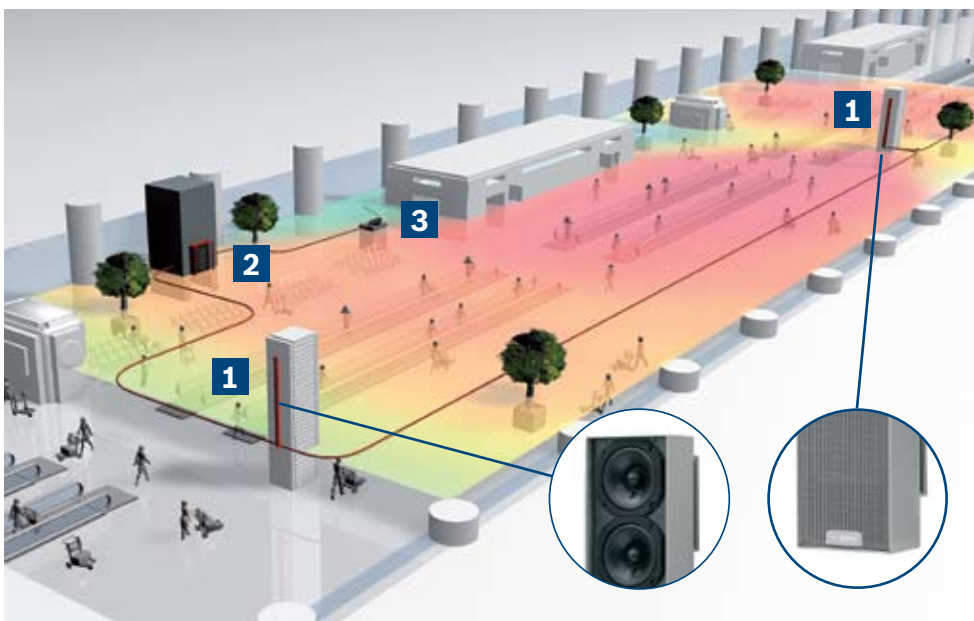

Graças à directividade controlada digitalmente, o som é direccionado apenas para onde é necessário, produzindo um óptimo campo sonoro com excelente inteligibilidade da voz.

As unidades modulares do conjunto com caixa em aço podem ser instaladas no interior ou exterior, encostadas contra uma parede ou mesmo embutidas. Com um design discreto e elegante, estas unidades constituem a escolha estética perfeita para qualquer ambiente ou espaço interior exigente.

Inteligibilidade da voz soberba

Graças ao excelente feixe de som, não existe perda de energia sonora e reverberação incómoda, resultando numa reprodução clara e inteligível de mensagens gravadas e de voz em directo. A directividade constante permite a presença de todas as frequências relevantes na área de audição. Todas as oitavas de frequência são difundidas uniformemente, para uma excelente reprodução de música.

Ligação em rede CobraNet™

Ao utilizar a função de ligação em rede CobraNet™ opcional, as colunas vari-direccionais podem funcionar e ser acedidas individualmente numa infra-estrutura ou sistema maior, tal como o sistema de chamada Praesideo da Bosch, utilizando a rede Ethernet existente.