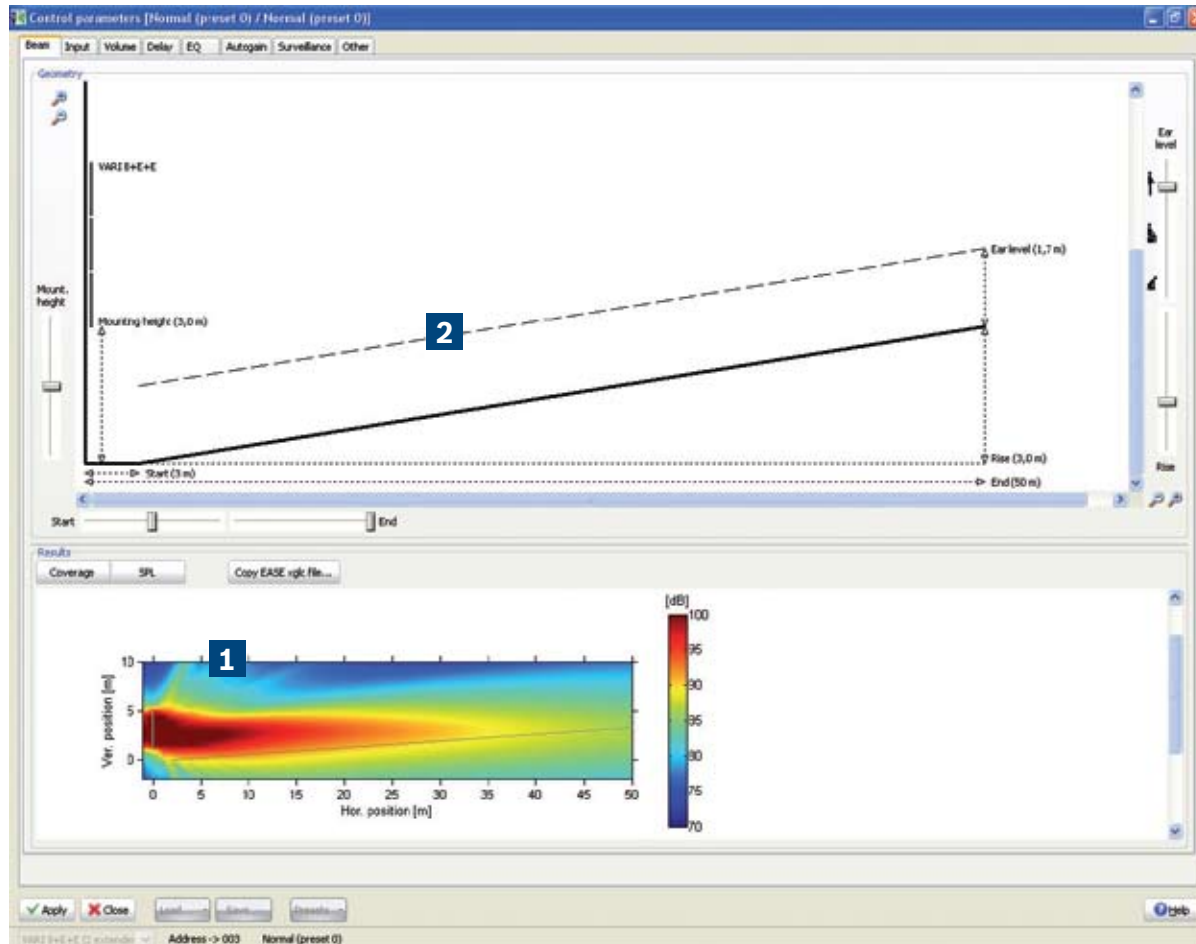

Flexibilidade real para o utilizador

1. 1 Através do software, o feixe de som da coluna é gerado automaticamente para satisfazer necessidades específicas.
2. 2 É possível gerar facilmente um feixe inclinado em auditórios com filas desniveladas de cadeiras.

A pressão sonora é constante por toda a área da audiência. Não existem hot spots – o som é nítido e natural através do espaço de audição.