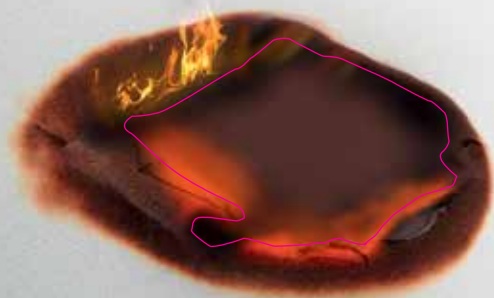

Detecte antes que espalhe

Série AVIOTEC

O novo sistema de detecção de incêndio baseado em vídeo da Bosch representa uma nova geração em recursos de detecção de ameaças. Usando um exclusivo modelo de detecção física cientificamente testado, a tecnologia da Bosch identifica focos de incêndio e distúrbios, prevê comportamentos para reduzir os alarmes falsos e acelera o tempo de reação – ajudando você a combater as ameaças antes que elas se espalhem.

BOSCH

Tecnologia para a vida

A ameaça é real

Uma das características mais devastadoras do fogo é a capacidade de se espalhar. É por isso que sua detecção rápida e confiável é muito importante. Embora os detectores de fumaça continuem a ser um componente vital em praticamente todos os cenários, alguns ambientes podem se beneficiar de proteção adicional. Em ambientes com pé direito muito alto, por exemplo, detectar um foco de incêndio antes que ele atinja um detector de fumaça distante pode economizar tempo de reação valioso. Tão importante quanto isso é a capacidade de diferenciar fogo e fumaça de outros distúrbios capazes de disparar alarmes falsos – e levar a implicações financeiras.