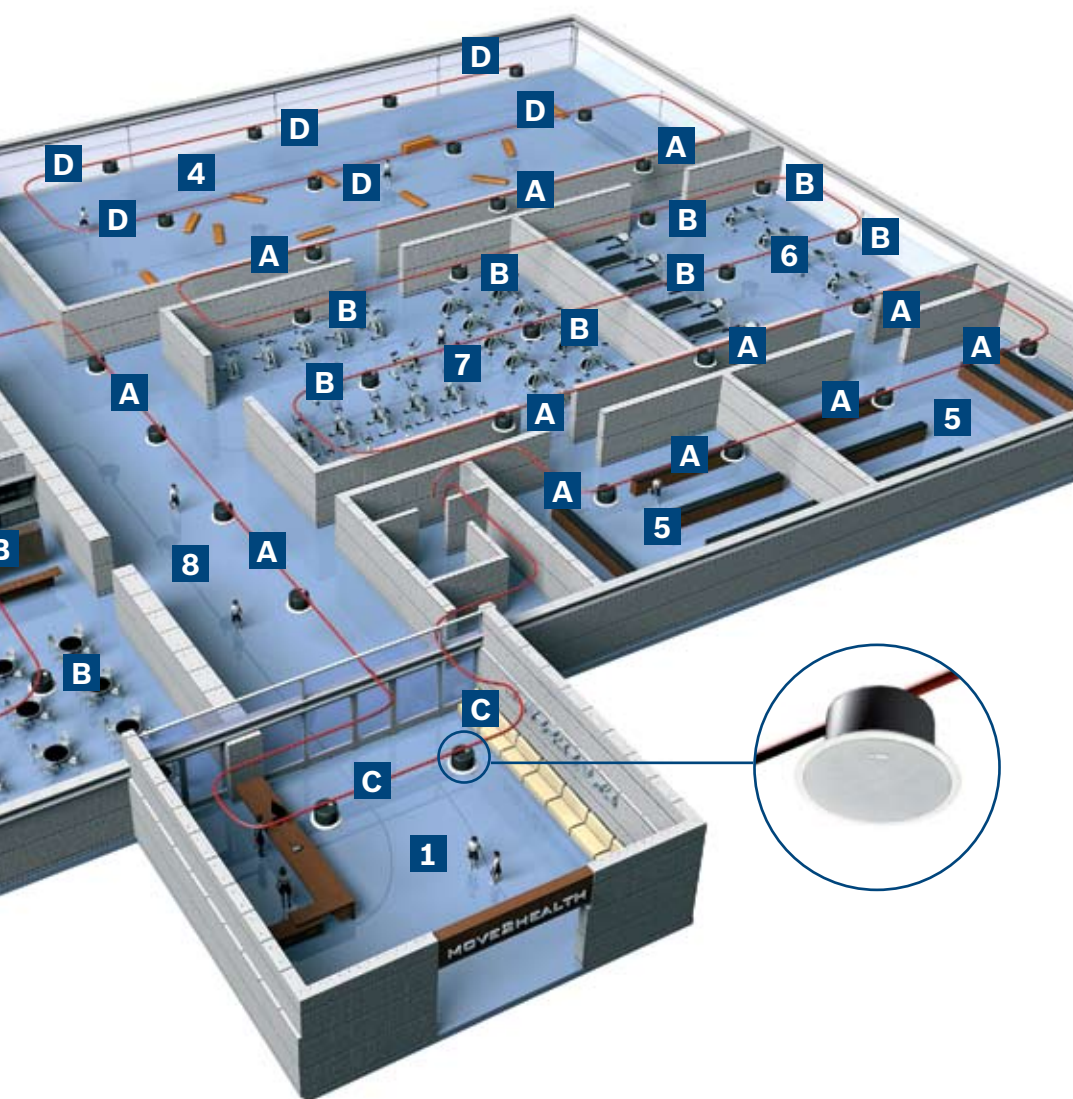

Спортивно-оздоровительный центр.

Создайте атмосферу, которая вдохновляет и помогает восстановить силы.

Создавайте общую атмосферу

Рабочие совещания, фоновая музыка, голосовые объявления – громкоговорители премиум-класса обеспечивают отличный звук для каждого применения.

- 1 Приемная
- 2 Кафе/ресторан
- 3 Рабочая зона
- 4 Зал аэробики
- 5 Раздевалки
- 6 Зоны проведения диагностики
- 7 Спиннинг-зал
- 8 Вестибюль

Потолочные громкоговорители премиум-класса

- A 4-дюймовый потолочный громкоговоритель для утопленного монтажа LC2-PC30G6-4
- B 8-дюймовый потолочный громкоговоритель для утопленного монтажа LC2-PC30G6-8
- C Громкоговоритель для высоких потолков LC2-PC60G6-8H
- D Высокоэффективный потолочный громкоговоритель LC2-PC60G6-12