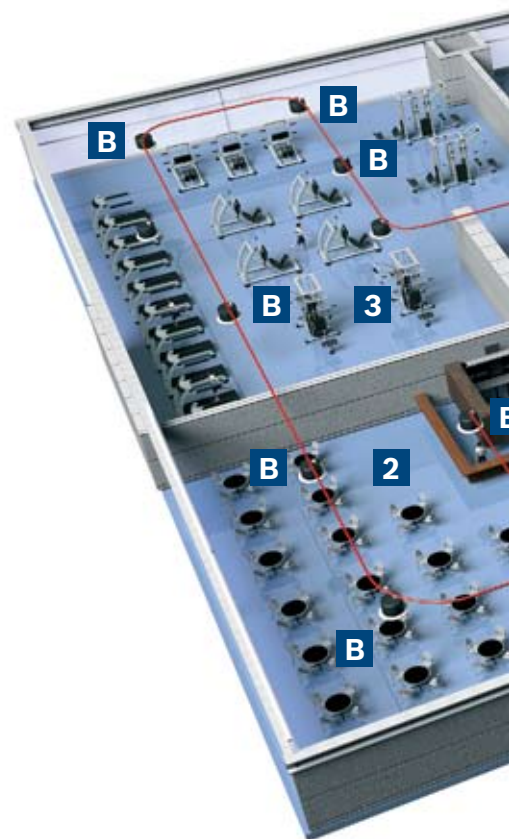

Ощутите преимущества простоты установки

Потолочные громкоговорители премиум-класса отличаются простотой установки, даже на плотно прилегающих подвесных потолках. Каждая модель поставляется с направляющей для установки в ячейку подвесного потолка и монтажным кольцом, готовая к монтажу сразу после распаковки. Соответствие требованиям EVAC означает, что громкоговорители обладают повышенной надежностью и обеспечат надлежащую работу системы речевого аварийного оповещения в случае чрезвычайной ситуации. Широкая диаграмма направленности означает, что для покрытия большей площади необходимо меньше громкоговорителей, благодаря чему монтаж может быть как эффективным, так и рентабельным. Благодаря этому громкоговорители премиум-класса представляют собой экономичное решение.