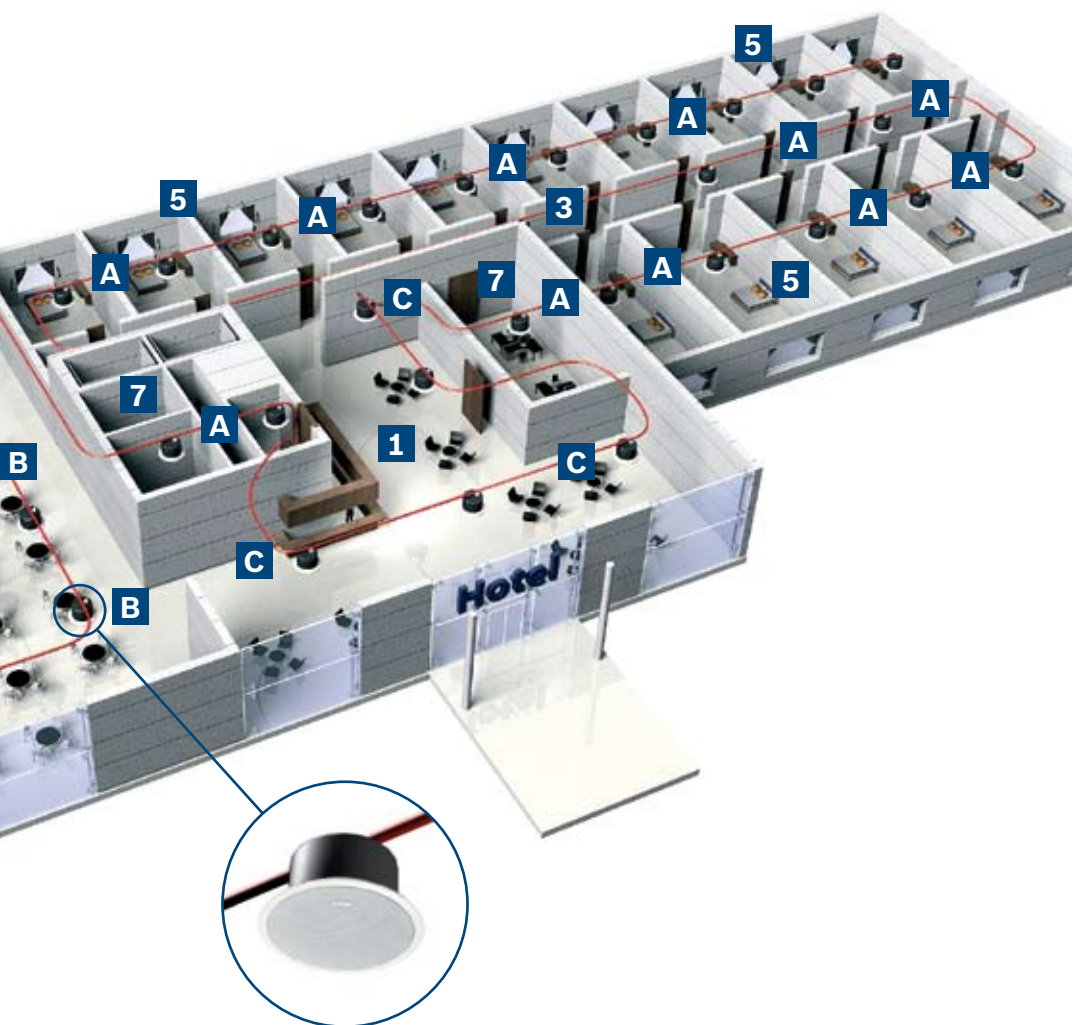

Гостиница/Ресторан.

Сделайте вечера незабываемыми.

Подарите своим гостям яркие впечатления

Громкоговоритель премиум-класса подбирает правильный тон, с насыщенной фоновой музыкой и четкими объявлениями.

1	Вестибюль
2	Бар
3	Коридоры
4	Ресторан
5	Комнаты
6	Залы проведения мероприятий
7	Офисы

Потолочные громкоговорители премиум-класса

A	4-дюймовый потолочный громкоговоритель для утопленного монтажа LC2-PC30G6-4
B	8-дюймовый потолочный громкоговоритель для утопленного монтажа LC2-PC30G6-8
C	Громкоговоритель для высоких потолков LC2-PC60G6-8H
D	Высокоэффективный потолочный громкоговоритель LC2-PC60G6-12