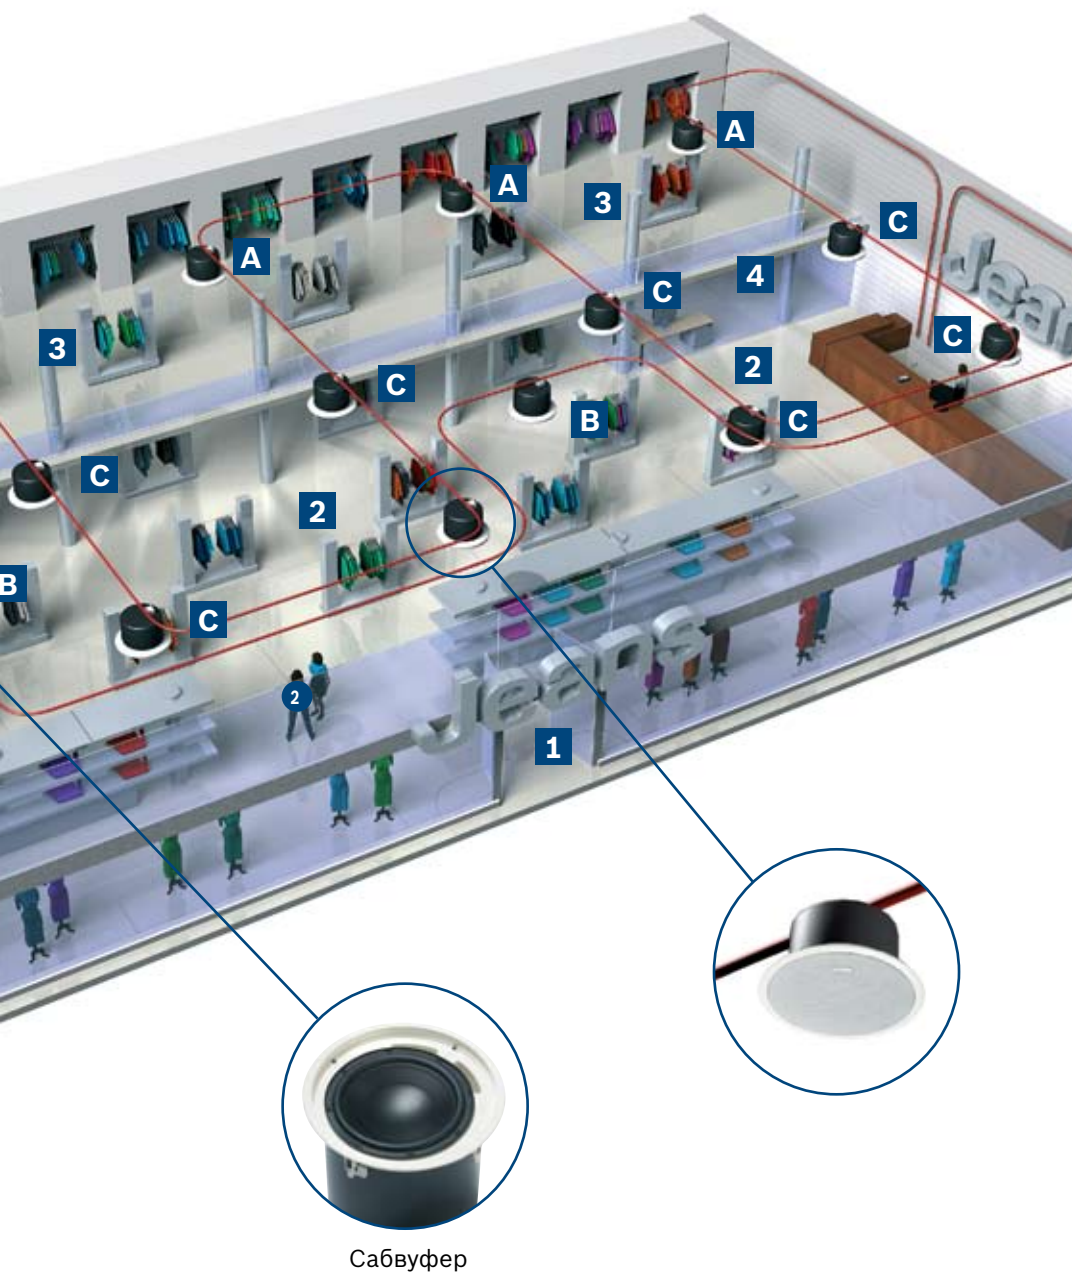

Магазины и розничные магазины.

Звук, который отражает любой стиль.

Идеальное решение для любых применений

Громкоговорители премиум-класса являются единственным решением, которое превосходно передает звук в любом помещении – в магазине, подсобном помещении или даже на складе.

- 1 Вход
- 2 Первый этаж
- 3 Первый уровень
- 4 Офисы

Потолочные громкоговорители премиум-класса

- A 4-дюймовый потолочный громкоговоритель для утепленного монтажа LC2-PC30G6-4
- B Сабвуфер LC2-PC60G6-10
- C Громкоговоритель для высоких потолков LC2-PC60G6-8H

Сабвуфер