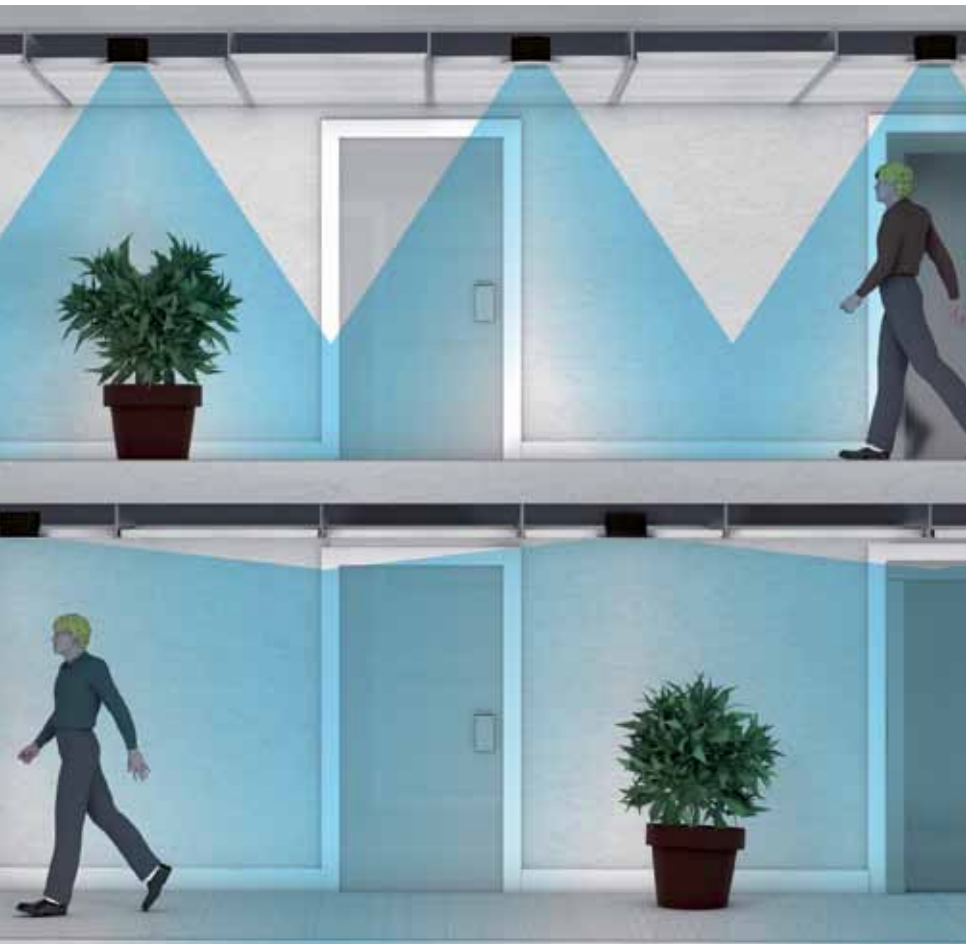

Равномерное распространение звука

Сверху: Традиционная конфигурация громкоговорителей с меньшими углами раскрытия. В таких случаях для обеспечения полного покрытия требуются дополнительные громкоговорители. Но даже после установки дополнительных громкоговорителей при перемещении слушателя от одного громкоговорителя к другому в пространствах с низкими потолками наблюдаются большие колебания исходящего звука.

Внизу: Конфигурация громкоговорителей LC-4 с максимально широкими углами раскрытия. В такой конфигурации используется меньшее количество громкоговорителей, и при перемещении слушателя от одного громкоговорителя к другому качество звука остается стабильно высоким.