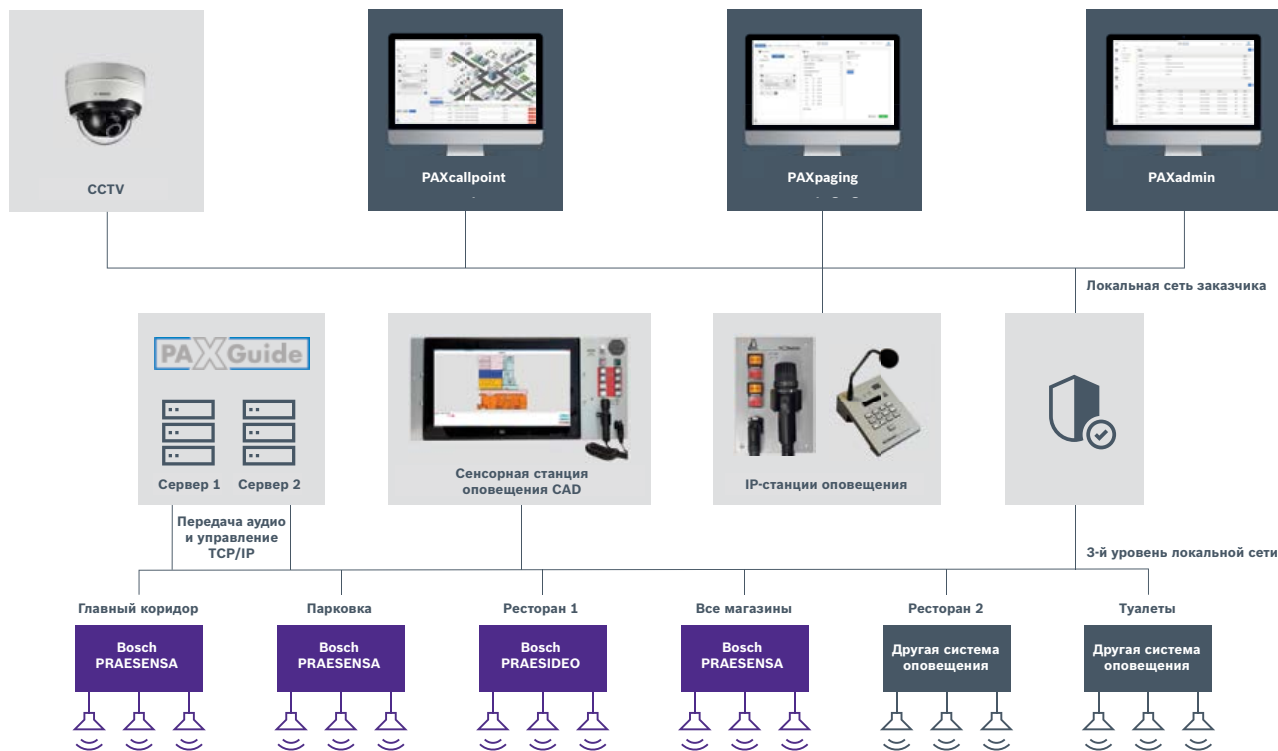

подключить большую библиотеку модулей расширения, таких как системы преобразования текста в речь, интерфейс операционной базы данных аэропорта, интерфейс системы отображения информации о рейсах, интерфейс системы камер, интерфейс веб-браузера, несколько пользовательских веб-интерфейсов для

различных сценариев использования и множество других модулей. Компания Sittig также предлагает экономичную облачную систему автоматического оповещения PAXGuide Cloud, которую можно развернуть как в облаке Sittig Cloud, так и в частном облаке на объекте заказчика.

Пример системы для торговых центров

Преимущества для системных интеграторов/установщиков:

- Технология на основе IP, использующая существующую ИТ-инфраструктуру
- Интерфейсы для систем видеонаблюдения
- Интерфейс для нескольких баз данных (например, AODB)
- Глубокая интеграция с системой Bosch PRAESENSA для управления каждой линией громкоговорителя
- Возможность подключения нескольких систем PRAESENSA
- Возможность подключения системы PRAESENSA к другим системам оповещения
- Обратная совместимость с системами Bosch PRAESIDEO
- Несколько веб-приложений для различных сценариев использования
- Возможность развертывания локально или в облаке

Преимущества для оператора/владельца:

- Простота эксплуатации и широкие возможности управления (PRAESENSA)
- Интуитивно понятный пользовательский интерфейс (PRAESENSA)
- Экономичная энергосберегающая система с концепцией интеллектуального распределения мощности (PRAESENSA)
- Отказоустойчивое решение со встроенными функциями резервирования (PRAESENSA)
- Ручное и автоматическое оповещение
- Модули преобразования текста в речь и голосовых объявлений

Преимущества для конечного пользователя:

- Разборчивые объявления, которые слышно во всем здании

Bosch Security and Safety Systems

Для получения дополнительных сведений посетите веб-сайт boschsecurity.com.

© Bosch Security Systems B.V. 2021
Сохраняется право на внесение изменений.