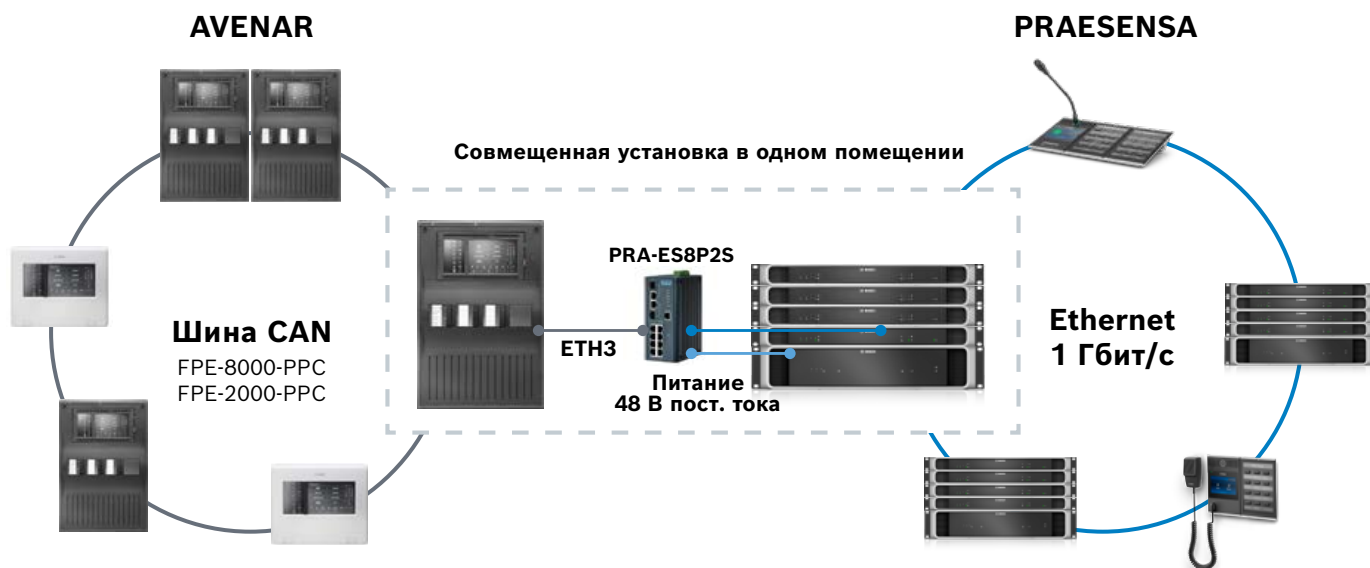

Принцип работы решения

Самый надежный и защищенный способ интеграции систем обнаружения пожара и речевого аварийного оповещения

Smart Safety Link — это надежный и защищенный интерфейс между системой обнаружения пожара и системой речевого аварийного оповещения. Обе эти системы сертифицированы по стандарту EN и легко интегрируются между собой без сложных кабельных соединений. Этот подход безопаснее и экономичнее, чем соединение систем обнаружения пожара и речевого аварийного оповещения посредством обычных интерфейсов входа/выхода. Для решения необходимо всего одно сетевое подключение для любого количества сообщений и зон. Кроме того, исключается риск неправильного соединения обычных контактов входа/выхода, поскольку достаточно одного подключения Ethernet.

Технология Smart Safety Link поддерживает набор логических правил, позволяющих настраивать сложные сценарии, например для поэтапной эвакуации. Это обеспечивает эффективность реагирования на чрезвычайные ситуации с легкой поддержкой эвакуации в несколько этапов. Легко считываемые триггеры зон эвакуации можно настроить вручную благодаря функциям eMatrix, реализованным в графическом интерфейсе панели AVENAR panel.

Технология Smart Safety Link — это элегантный способ соединить системы обнаружения пожара и речевого аварийного оповещения от Bosch. Обе эти системы соответствуют высочайшим стандартам качества, безопасности и функциональности, а также обеспечивают исключительные возможности расширения и гибкости. Это масштабируемое решение можно адаптировать к требованиям любого проекта в сфере недвижимости.

Новый стандарт среди систем речевого и аварийного оповещения

Благодаря широкому набору проверенных возможностей, функций безопасности и встроенных средств резервирования система PRAESENSA предоставляет проектировщику систем чрезвычайно гибкое и защищенное решение для множества установок в крупных проектах в сфере недвижимости. Система PAVIRO предоставляет проектировщикам те же преимущества и оптимально подходит для проектов средних масштабов. Наши отказоустойчивые системы речевого аварийного оповещения помогут решить любые задачи в области безопасности, независимо от размера установки.

Bosch Security and Safety Systems

Для получения дополнительных сведений посетите веб-сайт boschsecurity.com.

Спецификации и инструменты для проектирования см. на веб-сайте boschsecurity.com/consultants/pava/

© Bosch Security Systems B.V. 2023
Сохраняется право на внесение изменений.

Используемые компоненты системы

- Система речевого и аварийного оповещения Bosch (PAVIRO или PRAESENSA)
- Коммутатор PRA-ES8P2S (только для PRAESENSA)
- Пожарная панель AVENAR (лицензия Premium)

Области применения

- Аэропорты
- Розничная торговля
- Гостиницы
- Коммерческие здания

Основные преимущества

Для системных интеграторов/установщиков: