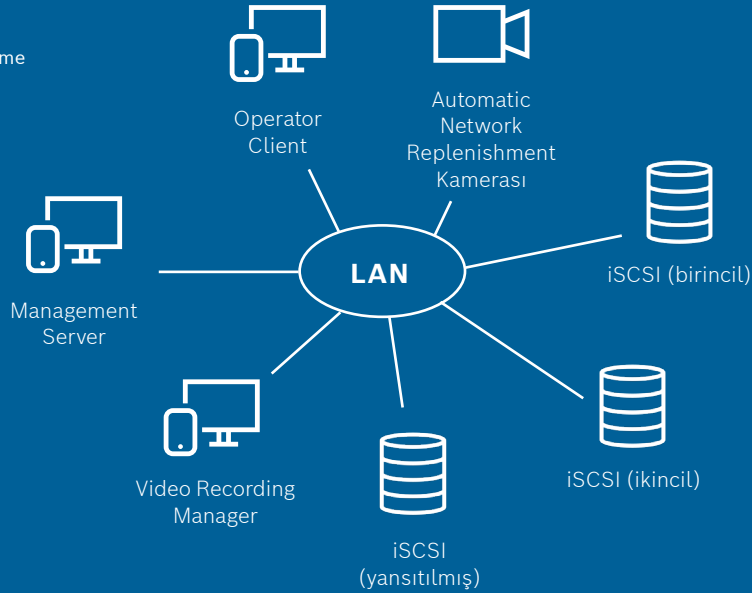

BVMS

Üstün video yönetimine giden yol

BVMS, bir IP ağında dijital video, ses ve verilerin sorunsuz şekilde yönetilmesini sağlar. BVMS, perakende mağazalarından metro sistemlerinin ve büyük havaalanlarının tamamına kadar, her büyüklükteki uygulama için benzersiz özelliklere sahip bir Bosch video gözetim çözümü kurmanızı sağlar.

BOSCH
Yaşam için teknoloji

Dahili esneklik

Sürekli canlı ve kayıttan izleme
(ne tür kesinti veya arıza meydana gelirse gelsin)

Geleceğe hazır yatırım

Yüksek ölçeklendirilebilirlik

200.000 kamera kanalına kadar

100 istemciye kadar

Viewer'dan Lite'a, Plus'a, Professional'a ve Enterprise'a sorunsuz yükseltme

Normal yazılım güncellemeleri

Kolay montaj

Kolay kurulum ve temel yapılandırma

Doğru zamanda doğru bilgileri görselleştirme

Sezgisel alarm yönetimi

Birden fazla konumun yönetimi

Map-based tracking assistant

Veri odaklı kanıt araştırması

Adli arama

Kullanıcı dostu zaman çizelgesi

Veri güvenliği

Şifrelenmiş trafik verileri ve depolanmış veriler