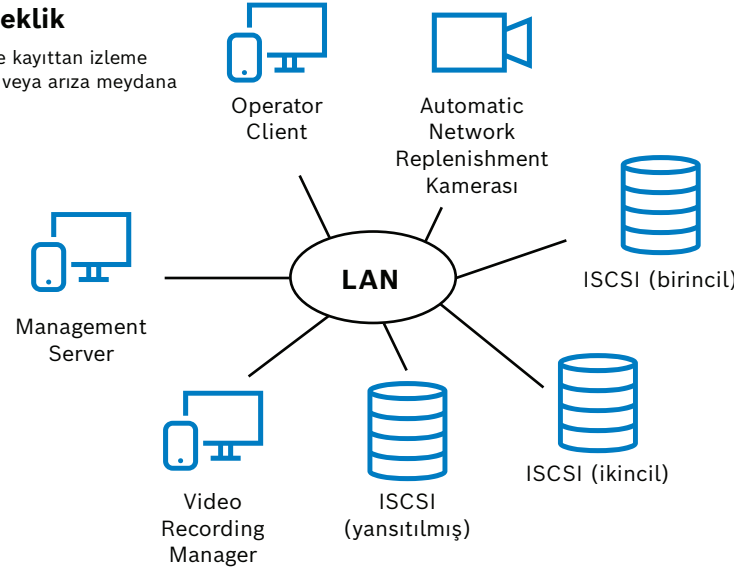

# BVMS

## Doğru zamanda doğru bilgileri görselleştirme

BVMS, bir IP ağında dijital video, ses ve verilerin sorunsuz şekilde yönetilmesini sağlar. BVMS, hükümet binaları ve depolardan önemli altyapılara kadar her boyutta uygulama için benzersiz özelliklere sahip bir Bosch video gözetim çözümü uygulamanızı sağlar.

### Dahili esneklik

Sürekli canlı ve kayıttan izleme (ne tür kesinti veya arıza meydana gelirse gelsin)

### Doğru zamanda doğru bilgileri görselleştirme

Sezgisel alarm yönetimi

Birden fazla konumun yönetimi

Harita tabanlı izleme yardımcısı