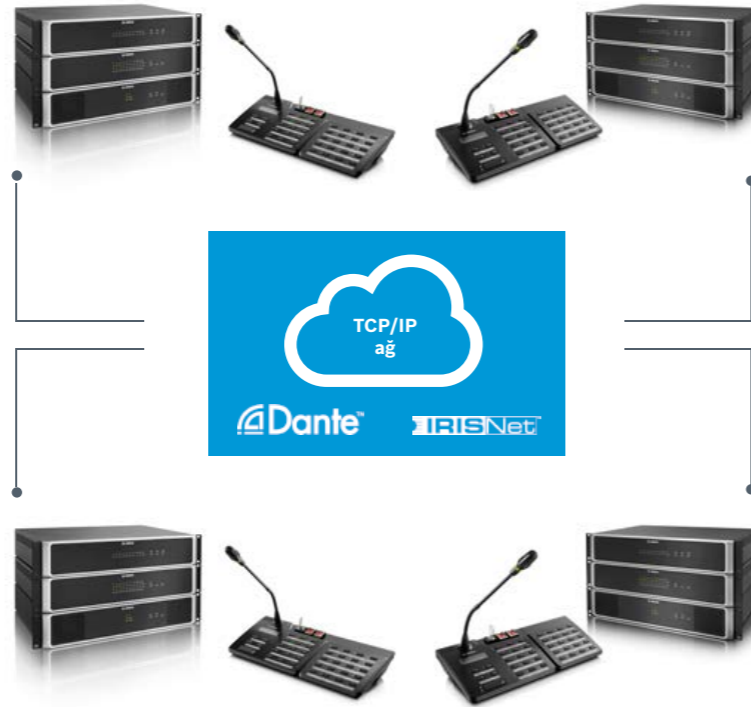

Büyük uygulamalar için IP Ağı

PAVIRO ağ çözümü

PAVIRO, IP teknolojisi kullanarak proje boyutundan bağımsız olarak üstün ses kalitesine sahip son derece esnek, güvenilir ve güvenli bir sistem çözümü sağlar.

İsteğe bağlı Dante ağ arayüz modülüyle (OM-1) donatıldığından, tek kontrol cihazları arasında 16 kanallı bir Dante ses ağı oluşturmak mümkündür. Bu, dört adede kadar merkezi olmayan denetleyici ile sistemin boyutunu artırır, ancak birden fazla uygulamada daha büyük maliyet tasarrufu sağlayacak şekilde standart Ethernet bağlantıları ve bileşenleri kullanılan daha az kablo bağlantısı anlamına gelir.

PAVIRO sistemi maksimum yapılandırma seviyesinde, bir sistemde 164.000 watt toplama sahip 984 adede kadar bölgeyi adresleyebilir, bu da sistemi, büyük kurulumlar için uygun hale getirir. Ayrıca binanın altyapısı değiştiğinde ve ek odaların adreslenmesi gerektiğinde, mevcut kurulumların da kolayca uyarlanmasını sağlar.

Ayrıca, ağ yapılandırması güvenlik amacıyla yedek kanallar sağlar. Acil bir durumda bu kanallar bir kontrol cihazı ağ iletişimini kaybetse bile tahliye sinyalleri için her zaman çalışır.

Karar vericiler ve teknisyenler için esneklik

Hızlı, etkin özellikler

PAVIRO ile eksiksiz bir sisteme karar vermek oldukça hızlı ve kolaydır, bir sistemi tasarlamak için birkaç parametre yeterlidir. Bu, danışmanların daha fazla istemciye hizmet verebileceği ve iş miktarını önemli ölçüde artırabileceği anlamına gelir.

Eksiksiz bir mimari kurun

PAVIRO, "Temel" ve "Uzman" yapılandırma modlarına sahiptir. Temel yapılandırma, adım adım yapılandırma kılavuzu sunan bir sihirbazdır. Bu sihirbazı kullanarak, geleneksel sistemlerin programlanması saatler veya günler sürebilirken temel bir sistem 30 dakika içinde programlanabilir. Uzman modu neredeyse sınırsız sistem tasarımı esnekliği sunan, daha karmaşık uygulamalarda optimizasyon yapılandırmaları için kusursuz olan güçlü IRIS-Net yazılımını temel alır.

Etkinliğinizi planlayın

Programlayıcı işlevi kullanıcının bir okulda önceden kaydedilmiş sesli mesajlar veya uyarılar gibi seslerle yinelenen etkinlikler atamasına olanak verir. Kullanıcı dostu grafiksel arayüz planlamayı kolayca kontrol etmek için bir takvim görünümü içerir.

Size uygun kombinasyonu seçin

PAVIRO, dört kanallı matris mimarisi sayesinde oldukça esnek anons/müzik dağıtım kombinasyonları sunar. Örneğin, altı bölgenin bir bölümüne klasik müzik, bir başka bölgeye de pop müzik yayını yapabilirsiniz. Ayrıca müziği kesmeden herhangi bir bölgede bir veya birden fazla anons da gönderebilirsiniz. İhtiyaçlarınıza bağlı olarak, her yönlendirici için birden dörde kadar kanal da seçebilirsiniz, böylece (amplifikatörlerin sayısını en aza indirerek) güç tüketimini minimize edebilir veya esnekliği daha da artırabilirsiniz. Böylesi bir çok yönlülük bu sınıftaki diğer sistemlerde bulunmamaktadır.

Daha az beklenmeyen maliyet

Genel Seslendirme ve Acil Anons Sistemlerinin kurucularının genelde eksik bilgilerle sistemin toplam maliyetini tahmin etmeleri gerekir ancak nihai sistem mimarisi değişse de kurucunun ilk maliyet tahminine uyması gerekir. PAVIRO ile sorun değil. Bunun nedeni akıllı giriş geçişinin ve güç yükü paylaşımının, projenin her aşamasında risk olmadan tasarım değişiklikleri yapılmasına olanak tanıyarak sistemi çok fazla esnek hale getirmesidir. Bu, her kurulumun başarılı olmasının sağlanmasına yardımcı olur.