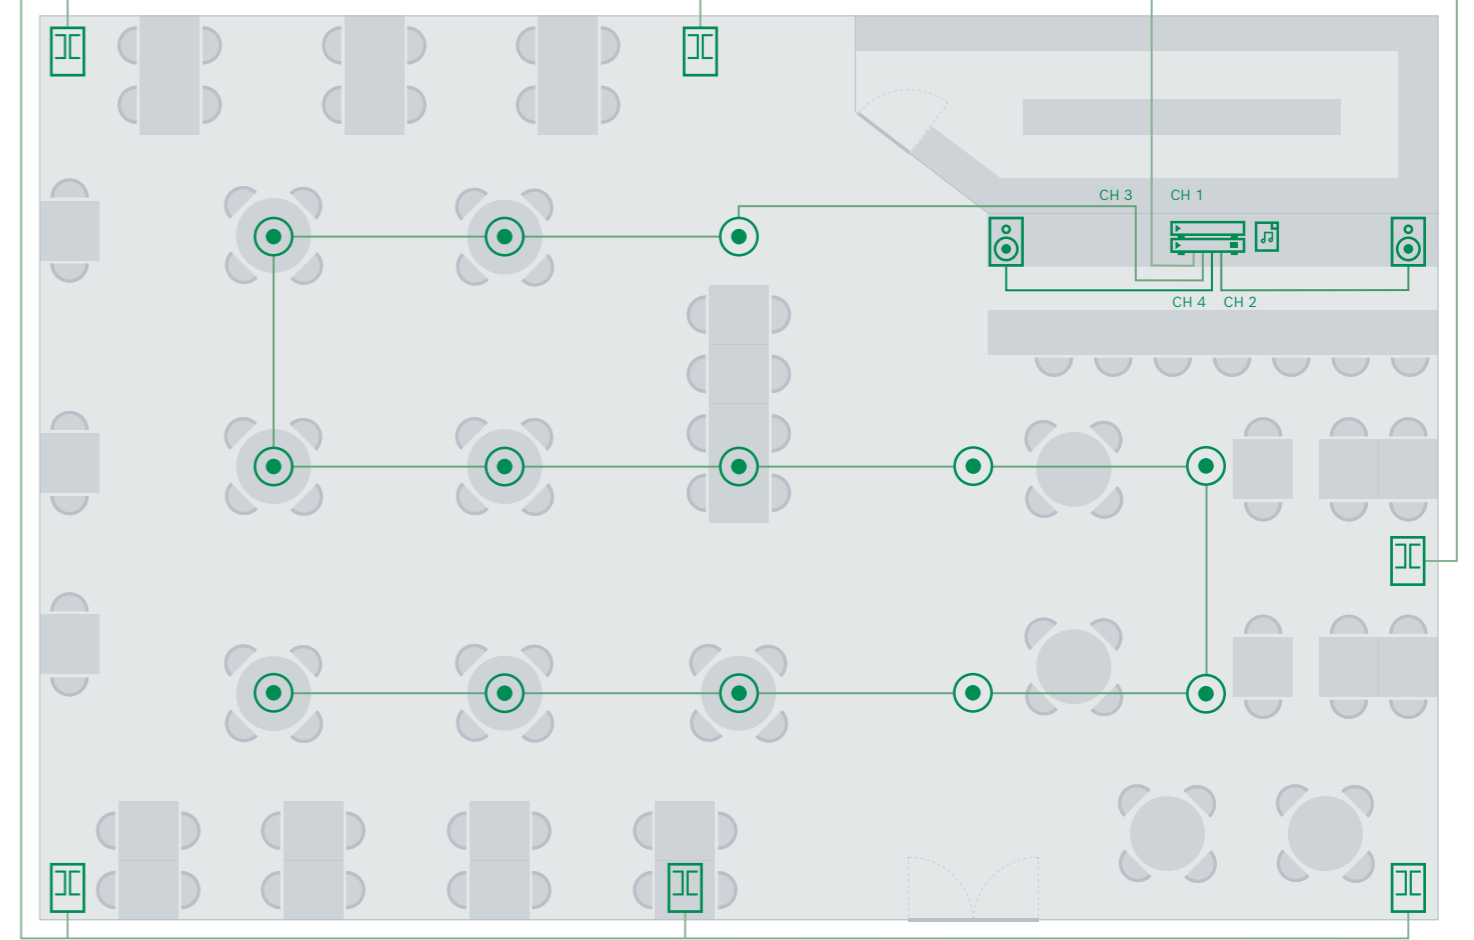

Yerleşimler yalnızca genel ve görsel amaçlara yöneliktir ve doğrudan herhangi bir montajda uygulanmamalıdır.

Hoparlör gücüne göre sınırlandırılmış kanal 1 ve 2

Büyük Restoran

Aileniz veya arkadaşlarınızla dışarıda yemek yemek unutulmaz ve keyifli bir olay olmalıdır. Misafirleriniz PLENA Matrix dijital ses sistemi ile her zaman yemek deneyimleri için mükemmel eşlikçinin keyfini çıkarır. Bir medya seti, MP3 çalar veya akıllı telefona bağlamanız yeterlidir. Kompakt ve şık hoparlörlerimiz aracılığıyla olağanüstü ses deneyimi yaşayabilirsiniz. Misafirlere veya çalışanlara duyuru yapmanız gerekiyorsa net ve sesli mesajlaşma için sistemin anons istasyonunu kullanın. Birden fazla bölge desteklenir, böylece yemek alanında atmosfere uygun müzik çalınabilir, çalışanlara yönelik duyurular ise ayrı şekilde mutfağa yönlendirilebilir. Gerekirse ek anons istasyonları entegre edilebilir.

Öne çıkanlar/gereksinimler

- Restoran alanı: Yaklaşık 1500-2000 m² (4921-6561 ft²)
- Sekiz adede kadar bağımsız bölge
- Farklı bölgelerde üç farklı müzik kanalı
- Duvar paneli, bilgisayar veya mobil cihazlar aracılığıyla esnek kontrol
- PA duyurusu seçeneği