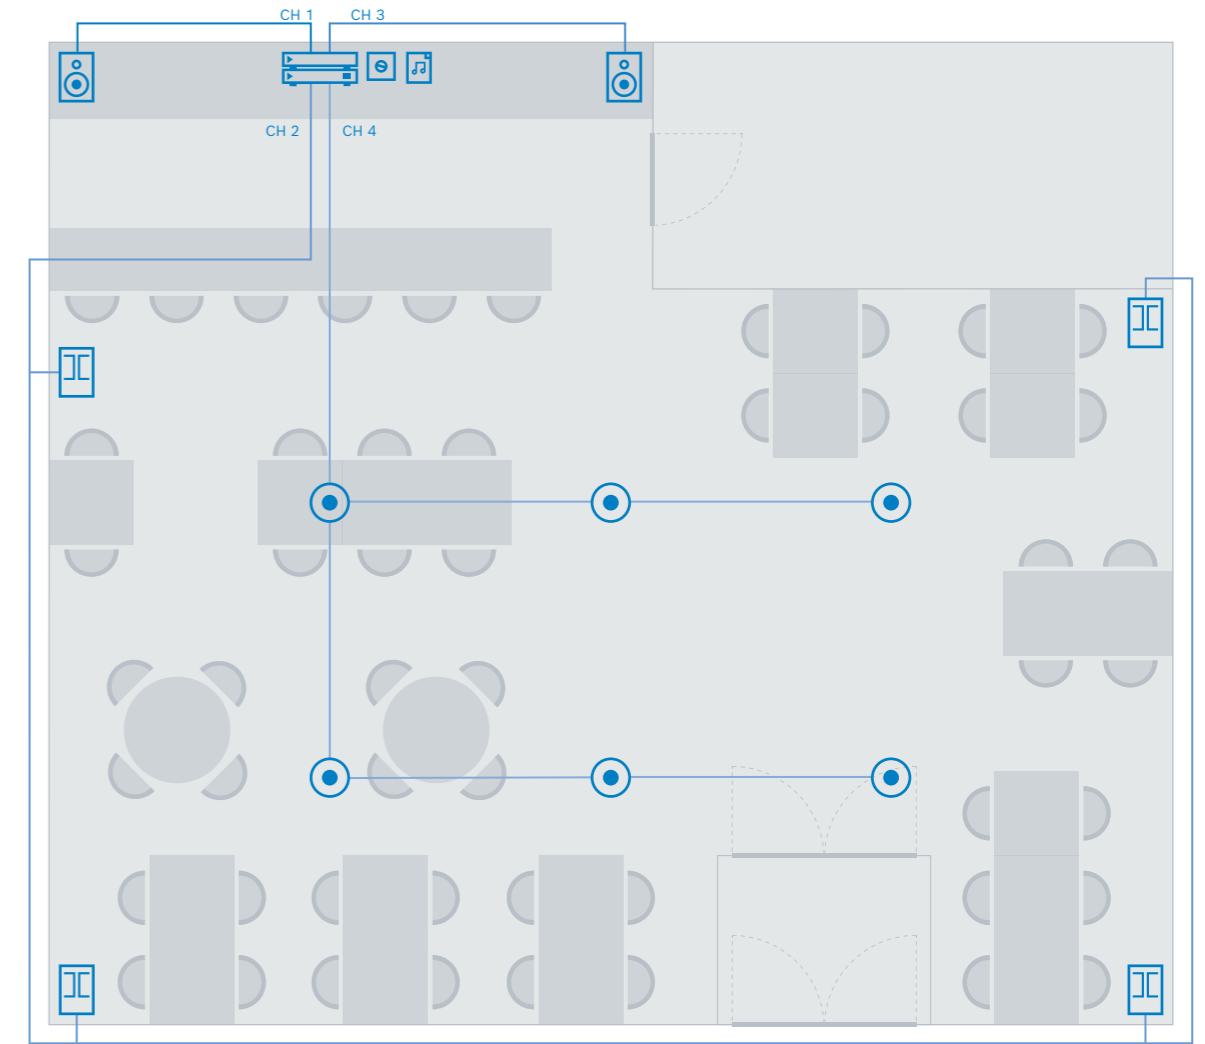

Küçük/Orta Büyüklükte Restoran

Hoş bir ortamda yemek yemenin can alıcı noktası samimiyet ve bu ortamı oluşturmak için yardımcı olan müziktir. Küçük/orta büyüklükteki restoranlar için uygun olan PLENA Matrix dijital ses sistemi, sıradan tüketici ses ürünlerinden daha fazla işleve sahip kaliteli bir seviye yükseltme çözümüdür. Restoranın kendisi ve ayrıca bitişik mutfak ve servis alanı da dahil olmak üzere birden fazla alanı kapsam mümkündür. Restoran yöneticileri entegre duvar panelleri ile müzik kaynağını seçebilir ve bölgelerin ses düzeyini uzaktan kontrol edebilir.

Öne çıkanlar/gereksinimler

- Restoran alanı: Yaklaşık 400-500 m² (1312-1640 ft²) 2'den fazla bölge
- Akustik olarak dengeli geçiş noktası ile yüksek kaliteli ses
- Zaman zaman canlı gösteri/konuşma için uygun
- Bölge ses seviyesi bağımsız olarak ayarlanabilir
- Acil durum yayın duyurusu önceliği

AÇIKLAYICI BİLGİ		
H1-Z	Yüksek kaliteli kabin hoparlörü LB20-PC30-5	
L0-Z	Yüksek kaliteli kabin hoparlörü LB20-PC60-8	
	Yüksek kaliteli tavan hoparlörü LC2-PC30G6-8	
	PLENA Matrix mikser PLM-8M8	
	Güç amplifikatörü PRM-4P600	
	PLENA Matrix duvar kontrol paneli PLM-WCP	
	SD Oynatıcı/Radyo/BT BGM kaynağı PRM-USTB	

Yerleşimler yalnızca genel ve görsel amaçlara yöneliktir ve doğrudan herhangi bir montajda uygulanmamalıdır.

Hoparlör gücüne göre sınırlandırılmış kanal 1 ve 2