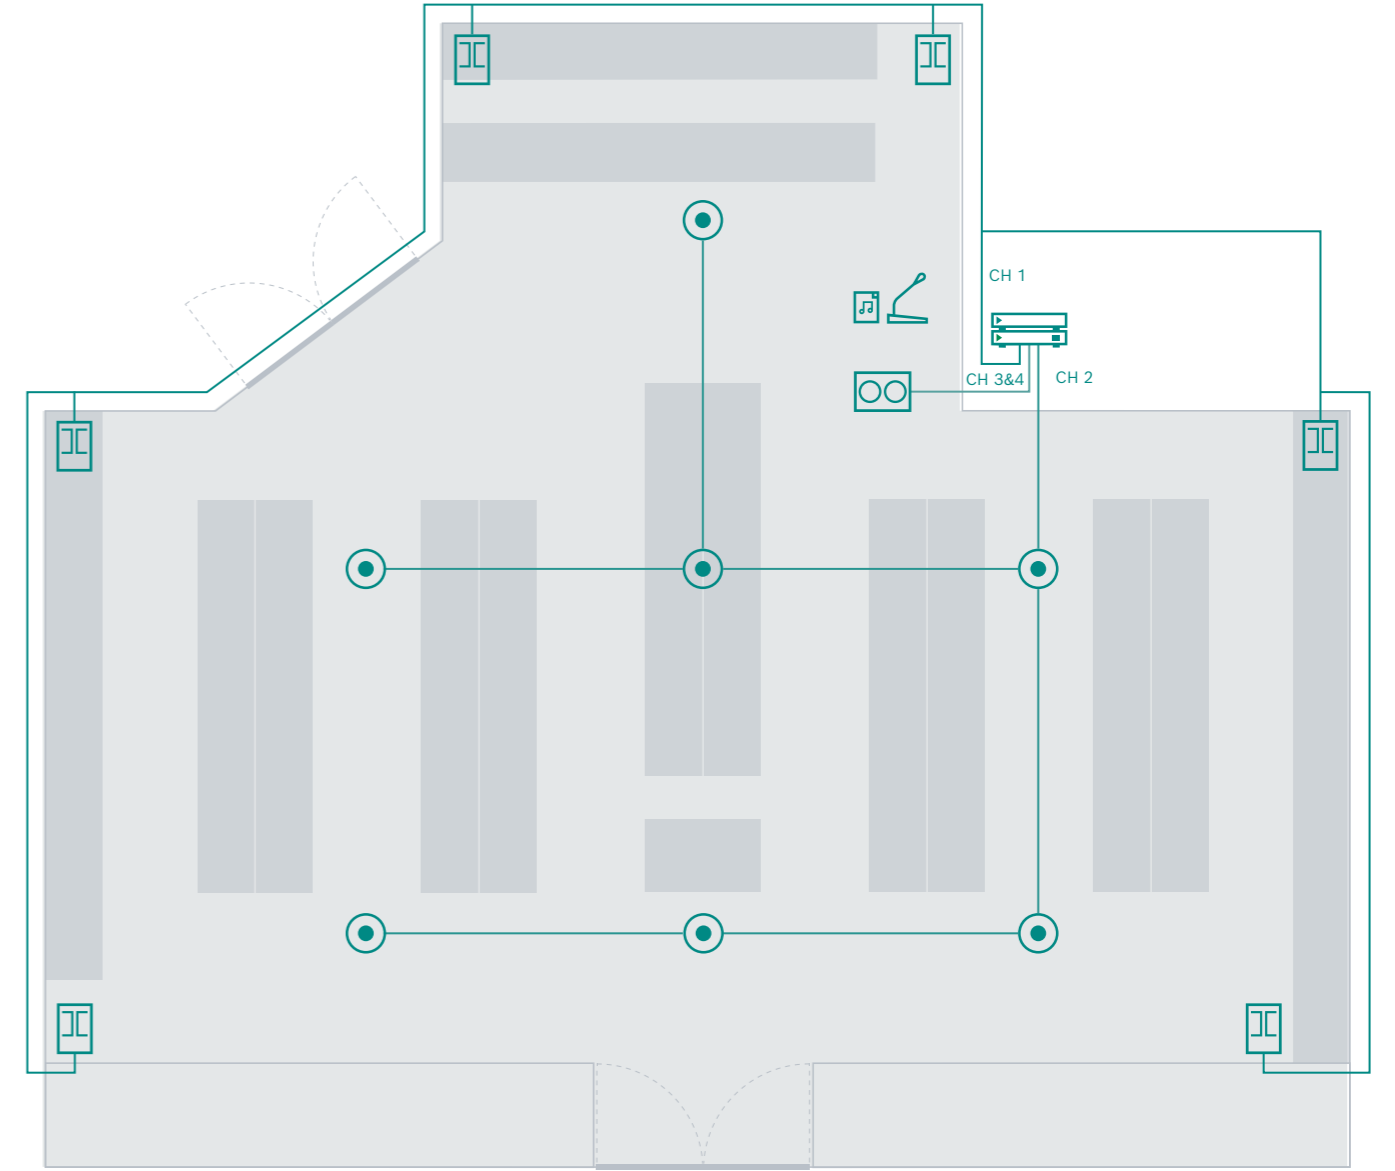

Orta Büyüklükte Mağaza

İster öylesine dolaştığınız ister özel bir ürün aradığınız bir öğleden sonra olsun alışveriş deneyimi tatmin edici, rahat ve eğlenceli olmalıdır. Müşterileri bir mağazaya çekmek ve onları orada tutmak hem iyi bir ağırlanma ve esenlik duygusu sağlamaya bağlıdır. Bu noktada yüksek kaliteli müzik ve sesli anons sistemi hem alışverişe uygun bir ruh hali oluşturmak hem de müşterilere sürekli bilgi vermek açısından gerçekten yardımcı olur. Birden fazla bölüme ve kata sahip kalabalık perakende mağazaları bunu genellikle zor bulabilir, ama artık bulmayacak. PLENA Matrix dijital ses sistemi, LB20 yüksek kaliteli hoparlörler ile birlikte, müzik ve mesajlaşma için harika ses sunar. Bu şık sistem, mükemmel alışveriş deneyimi için biçilmiş kaftandır.

Öne çıkanlar/gereksinimler

- Mağaza alanı: Yaklaşık 500-800 m² (1640-2624 ft²)
- Sekiz adede kadar bağımsız bölge
- Oda akustiği ve hoparlör ekolayzer ayarlamaları yapılabilir
- Dört mikrofon/hat, üç müzik kaynağı, anons istasyonu ve acil durum girişi
- Duvar paneli, bilgisayar veya mobil cihaz aracılığıyla esnek kontrol

Yerleşimler yalnızca genel ve görsel amaçlara yöneliktir ve doğrudan herhangi bir montajda uygulanmamalıdır.

AÇIKLAYICI BİLGİ

HI-Z	Yüksek kaliteli kabin hoparlörü LB20-PC30-5	
	Yüksek kaliteli tavan hoparlörü LC2-PC30G6-8	
LO-Z	Yüksek kaliteli subwoofer LB20-SW400	
	PLENA mikser PLE10M2	
	Güç amplifikatörü PRM-4P600	
	PLENA iki bölge anons istasyonu PLE-2CS	
	SD Oynatıcı/Radyo/BT BGM kaynağı PRM-USTB