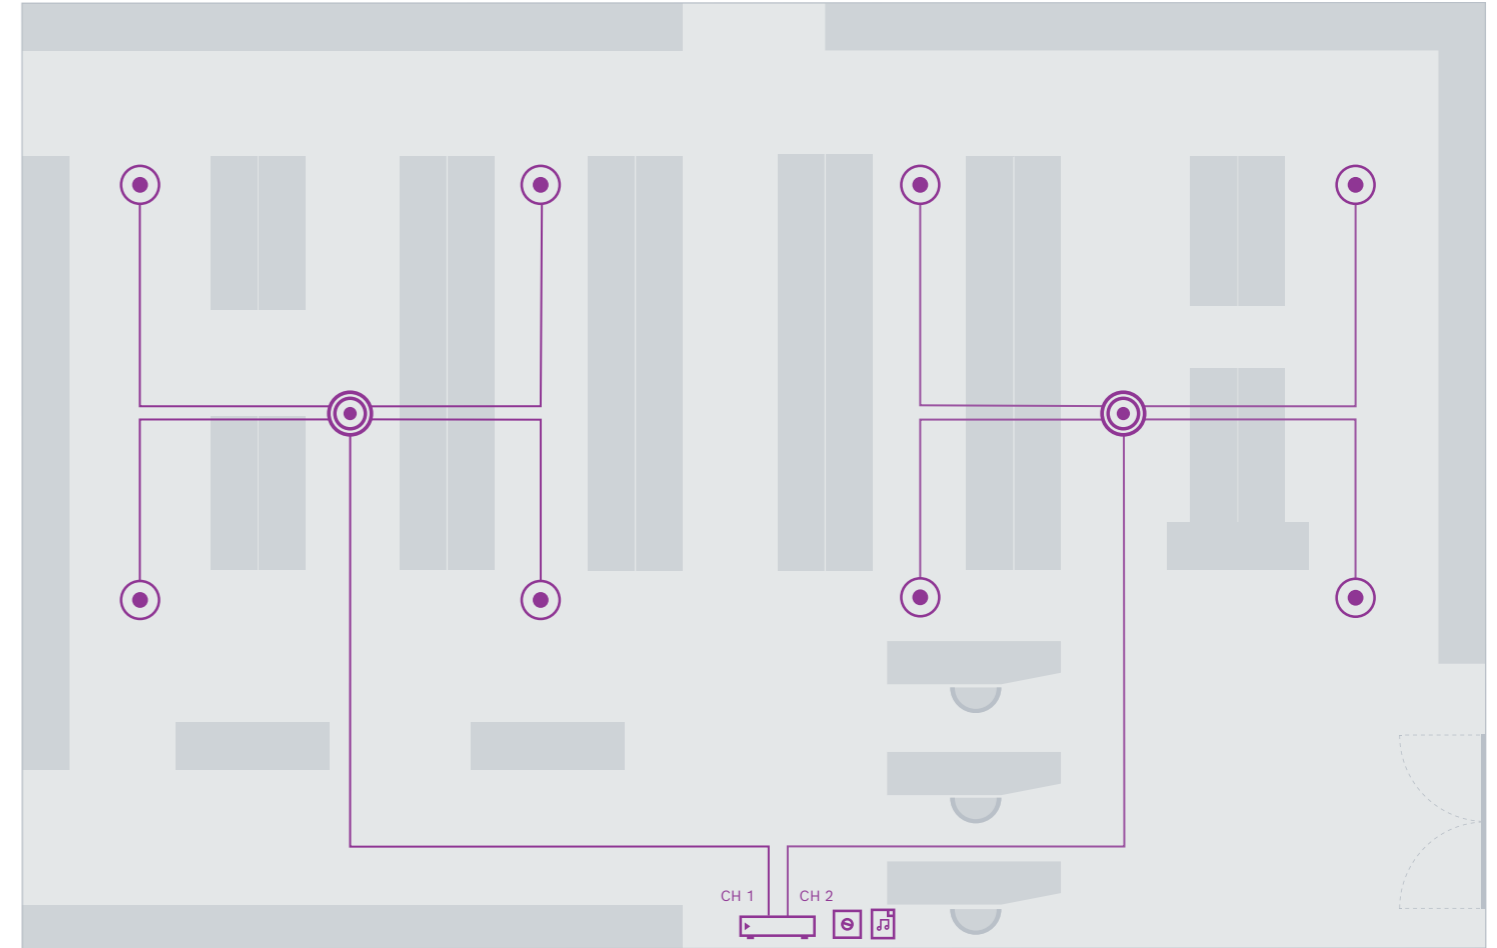

Süpermarket

Süpermarketlerde, günlük müşteriler son dakika indirimli mallar ararken veya aileler haftalık alışverişlerini yaparken farklı dönemlerde yoğun yaya trafiği görülür. Ödeme alanları ve giriş/çıkışlardaki yüksek gürültü seviyeleri sürekli mesaj uyarıları ve özel fırsat ihtiyacıyla birlikte süpermarketi sahipleri için zorlayıcı bir ortam haline getirir. Artık tüm sesli mesajlar, fon müziği ve anonsların süpermarketin alanının tamamında yeterince duyulmasını sağlayan mükemmel bir çözümümüz var. LC2-PC30G6-4, mesajlaşma sistemi dahil PLENA hepsi bir arada denetleyicisi birlikte yüksek kaliteli ses ve anlaşılır sesli anonslar ve hedeflenen alanlarda özel duyurular sunan kullanımı kolay ve hazır bir çözümdür.

Öne çıkanlar/gereksinimler

- Süpermarket alanı: Yaklaşık 500-800 m² (1640-2624 ft²)
- Kayıtlı istasyon özelliğine sahip dahili AM/FM radyo, USB cihazı ve SD kart için MP3 çalar
- Duvar paneli aracılığıyla esnek kontrol
- Altı adede kadar bağımsız bölge

AÇIKLAYICI BILGI

	Yüksek kaliteli tavan hoparlörü LC2-PC30G6-4	
	Yüksek kaliteli tavan subwooferi LC2-PC60G6-10	
	PLENA Hepsi bir arada PLN-6AIO240	
	PLENA duvar kontrol paneli denetleyicisi PLN-4S6Z	
	SD Oynatıcı/Radyo/BT BGM kaynağı PRM-USTB	

Yerleşimler yalnızca genel ve görsel amaçlara yöneliktir ve doğrudan herhangi bir montajda uygulanmamalıdır.