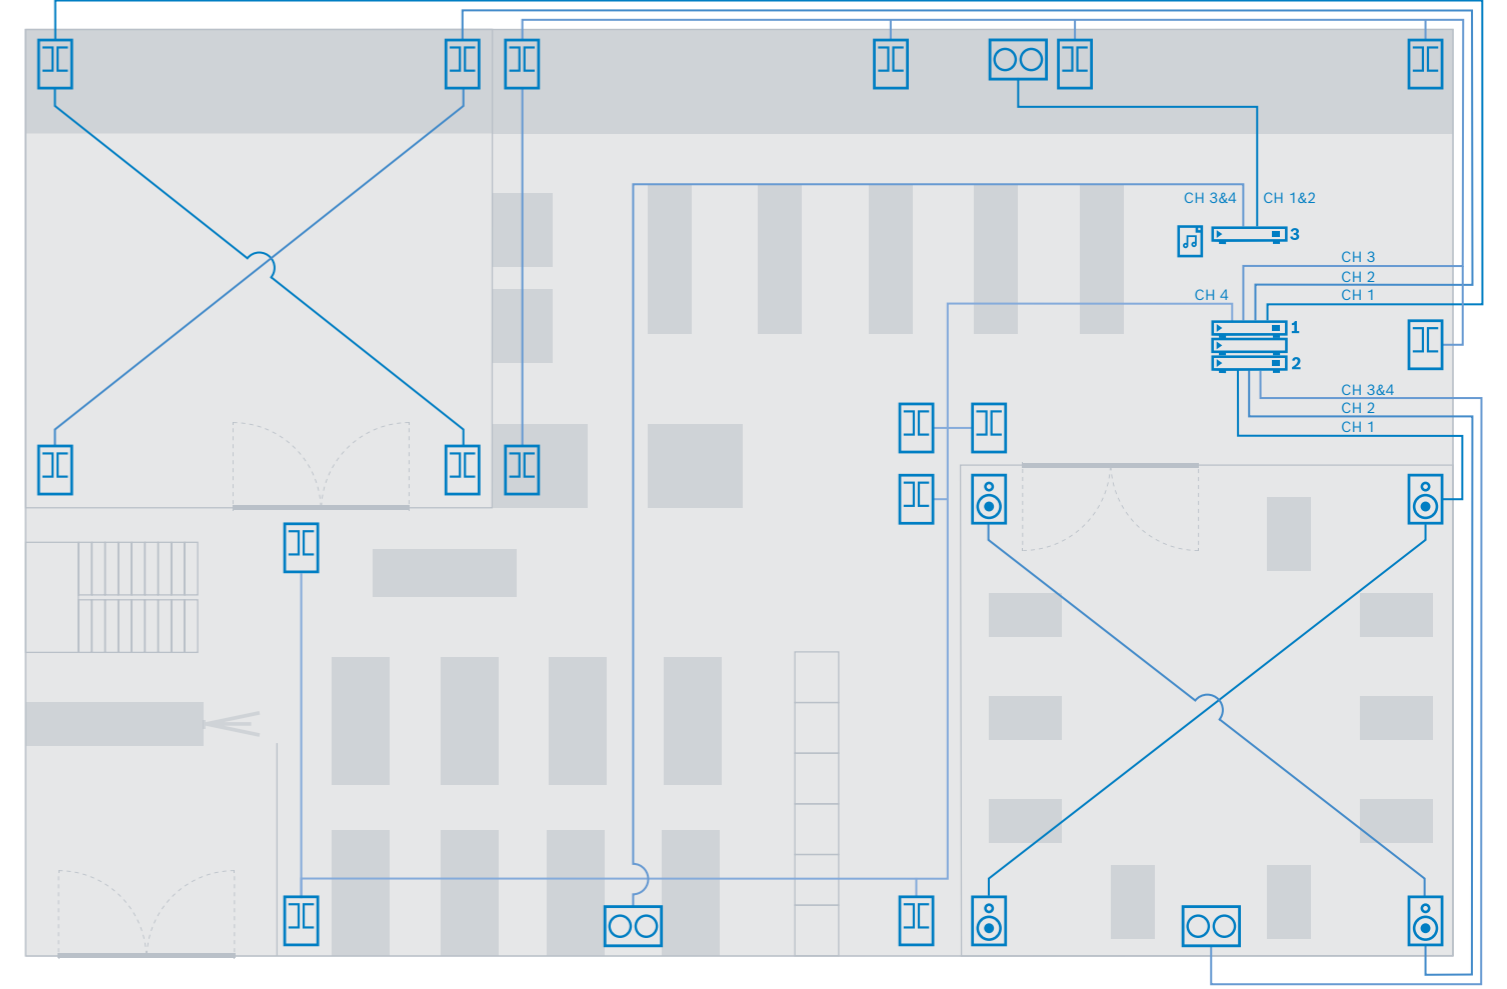

Spor Merkezi

Spor hedeflerine odaklanmak gerekir ve mükemmel bir spor salonu ortamı için çalışma ritmini ve hızını korumak açısından doğru müzik gereklidir. İster yoga bölümünde yatıştırıcı bir mantra ister kardiyo alanında tekno ritimleri olsun, yetenekli bir sistemin aynı anda farklı müzik ve ses seviyelerini işleyebilmesi gerektiği açıktır. Farklı bölgeler veya bölümlerde kullanım kolaylığı için sezgisel yapılandırma arayüzlerine sahip PLENA Matrix dijital ses sistemi'ne girin. LB20 yüksek kaliteli hoparlörler ile birleştirdiğinizde ziyaretçiler spor yolculukları boyunca olağanüstü ses keyfini yaşar.

Öne çıkanlar/gereksinimler

- Fitness alanı: Yaklaşık 800-1000 m² (2624-3280 ft²)
- Sekiz bölgeye kadar
- PC veya iOS uygulaması aracılığıyla esnek kontrol
- Ön plandaki müzik, fon müziği, canlı konuşma ve anonslarla spor deneyimini geliştirmeyi destekler

AÇIKLAYICI BILGI

HI-Z	Yüksek kaliteli kabin hoparlörü LB20-PC30-5	
LO-Z	Yüksek kaliteli kabin hoparlörü LB20-PC60-8	
LO-Z	Yüksek kaliteli subwoofer LB20-SW400	
	PLENA Matrix mikser PLM-8M8	
1	Güç amplifikatörü PRM-4P600	
2	Güç amplifikatörü PRM-4P600	
3	Güç amplifikatörü PRM-4P600	
	SD Oynatıcı/Radyo/BT BGM kaynağı PRM-USTB	

Yerleşimler yalnızca genel ve görsel amaçlara yöneliktir ve doğrudan herhangi bir montajda uygulanmamaktadır.

Hoparlör gücüne göre sınırlanmış kanallar
Kanal 1 ve 2: 4 Ω
Kanal 3 ve 4: 8 Ω