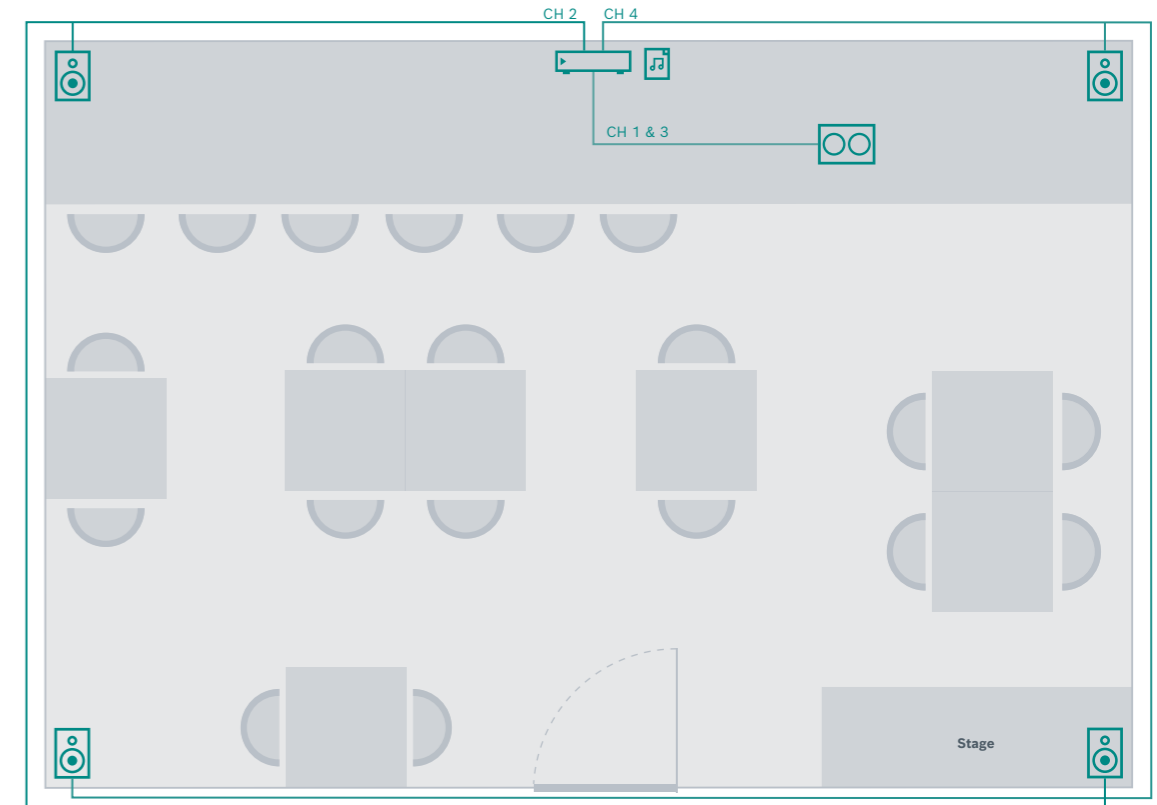

Bar/Kafe

Hoş, eğimlere uygun bir ortam oluşturmak küçük bar ve kafeler için çok önemlidir. Müziğin duyulması için daha kısa mesafelere ve daha az bölgeye sahip olduklarından genellikle fon müziği ihtiyaçlarını karşılamak için kompakt ses çözümlerine ihtiyaç duyarlar. Yüksek kaliteli LB20 hoparlörler gibi hoparlör sistemleri bu tür mekanlar için üstün akustik sağlar. Bu hoparlörler için mükemmel bir ek olan PLENA Matrix akıllı ekolayzer yaklaşımı ve dahili sınırlayıcılar sayesinde mükemmel ses sağlar. Ayrıca düşük işletme maliyetleri ve genişletilebilirlik de sistemin gelecek yıllarda kullanılabilirliğini sağlar.

Öne çıkanlar/gereksinimler

- Kafe/bar alanı: Yaklaşık 100-200 m² (328-656 ft²) bir bölge
- Fon müziği ve zaman zaman canlı gösteri/konuşma için
- İç ve dış mekan montajına yönelik hoparlörler

AÇIKLAYICI BİLGİ

Yüksek kaliteli kabin hoparlörü
LB20-PC60-8

Yüksek kaliteli subwoofer
LB20-SW400

PLENA matrix güç amplifikatörü
PLM-4P220

SD Oynatıcı/Radyo/BT BGM kaynağı
PRM-USTB

Hoparlör gücüne göre sınırlandırılmış kanallar
Kanal 1 ve 2: 4 Ω
Kanal 3 ve 4: 8 Ω