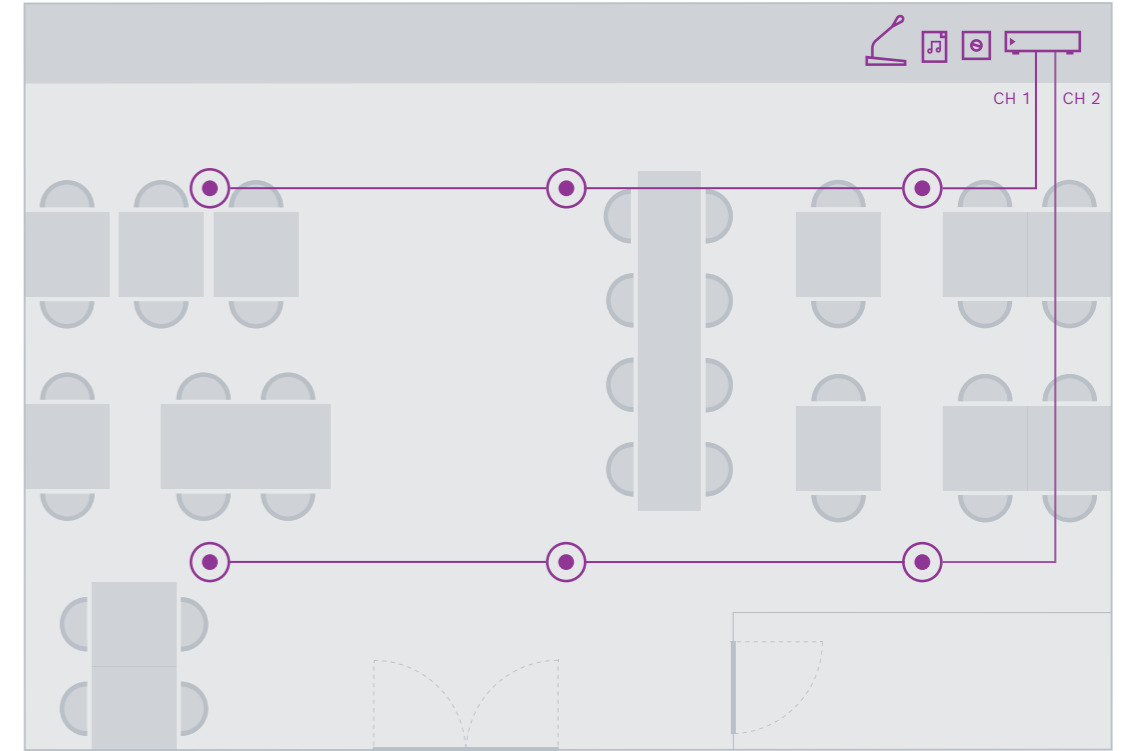

Fast Food Restoranı

Fast food restoranı için kahvaltı, öğle ve akşam yemeği, hem aç müşterilerden hem de oturarak yemek yiyenlerden en üst seviyede gürültü çıkması anlamına gelir. Davetkar ve güvenli bir ortamı sürdürmek, bu yoğun zamanların yanı sıra daha sessiz dönemlerde de gürültü seviyelerine doğru bir şekilde uyum sağlayabilmek demektir. Fon müziği restoran personeli için konfor seviyelerini korumak açısından hayati bir destektir ve PLENA ses sistemi günün veya gecenin herhangi bir saatinde müşteri memnuniyetini sürdürme konusunda önemli bir rol oynar. Plena Anons İstasyonu bağlantısı için dört mikrofon/hat girişi, üç müzik girişi ve acil durum/telefon girişiyle bu mikser amplifikatör, müzik ve ses netliğini tam olarak korurken 120 Watt güç sunabilir. Kurulumu her zevke göre uyarlamak için LC2 yüksek kaliteli tavan hoparlörleri ekleyin.

Öne çıkanlar/gereksinimler

- Restoran alanı: Yaklaşık 150-250 m² (492-820 ft²) 2'den fazla bölge
- Ses ve müzik için ayrı ton kontrolü
- Yayın duyurusu (acil) için iki öncelik giriş

AÇIKLAYICI BILGI

	Yüksek kaliteli tavan hoparlörü LC2-PC30G6-4	
	PLENA mikser amplifikatör PLE-2MA240	
	PLENA All-Call anons istasyonu PLE-ICS	
	SD Oynatıcı/Radyo/BT BGM kaynağı PRM-USTB	
	Ses seviyesi kontrolü LBC 1411/00	

Yerleşimler yalnızca genel ve görsel amaçlara yöneliktir ve doğrudan herhangi bir montajda uygulanmamalıdır.