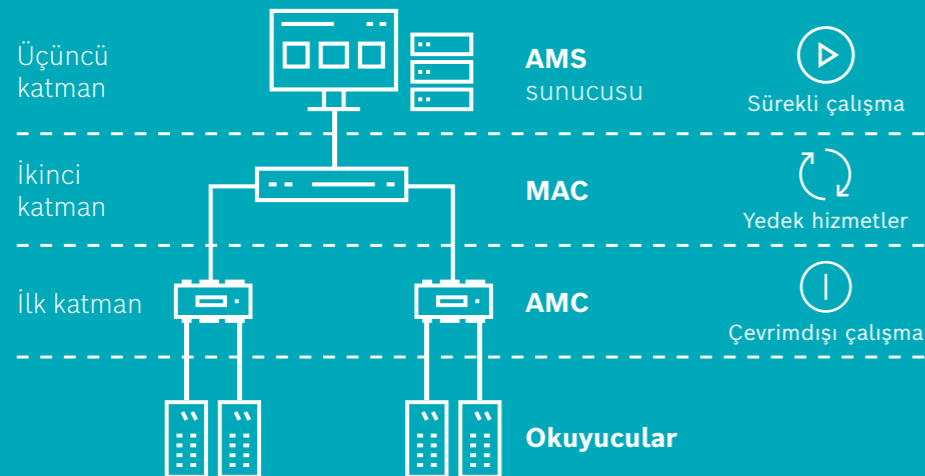

KARTLI GEÇİŞ YAZILIMI

BASIT, ÖLÇEKLENDİRİLEBİLİR VE HER ZAMAN
KULLANILABİLİR

Access Management System

Access Management System, ofis binaları, eğitim kurumları veya hastaneler gibi orta ile büyük ölçekli kartlı geçiş çözümlerine yönelik seçeneğinizdir. 200.000 adede kadar kart sahibi, 10.000 adede kadar kapı, 40 adede kadar iş istasyonu istemcisi ve 400 adede kadar bölümü destekler.

Üç katmanlı temel alan en yüksek esneklik

Basitlik

SIPARIŞ VERMESİ KOLAY:

Lite

Plus

Professional

Kullanıma hazır lisans paketleri

KULLANIMI KOLAY:

Sahada artırılmış güvenlik için tehdit seviyesi yönetimi

En fazla 15 yapılandırılabilir
tehdit seviyesi

Tek bir tıklama ile güvenlik
önlemi başlatma

Hızlı ve en verimli tepki için durum farkındalığı

Harita görüntüleyici