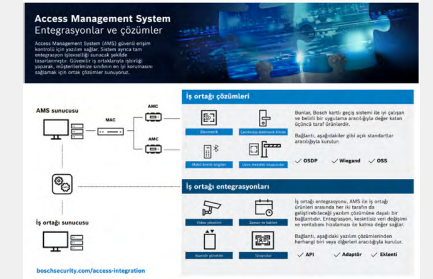

Entegrasyona açık

- **Sorunsuz uyumluluk:** Access Control API'miz mevcut güvenlik ve emniyet çözümlerinize zahmetsiz entegrasyon sağlar.
- **Genişleyen ortaklıklar:** Çok sayıda sektör lideriyle işbirliği yapıyoruz ve sürekli olarak yeni ortaklıklar ekliyoruz.

İçeriği indirmek veya web sitesini ziyaret etmek için küçük resme tıklayın

Servis ve destek broşürü

Veri güvenliği teknik incelemesi

Software Maintenance Agreement broşürü

Entegrasyon Bilgi Grafiği

AMS Sistem kılavuzu

Sisteme aktarılan gerçek kat haritaları ile binanın harita görünümü. Kontrolörleri, kapıları ve bina nesnelerini temsil eden simgeler için sürükleyin ve bırakın.

Neden Access Management System (AMS) seçmelisiniz?