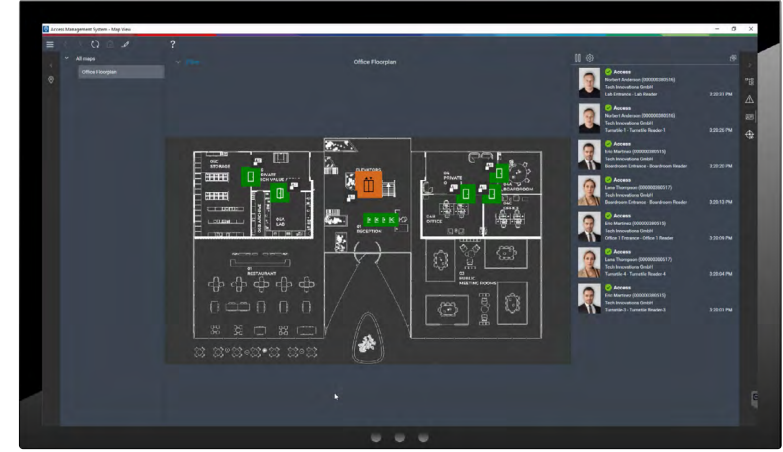

Office staff
Full access rights

Former intern
Limited access rights
withdrawn

Business visitor
Visitor access rights

**Go
with
the
flow.**

Access Management System

Kartlı geiş, bina güvenliĐinin önemli bir bileşenidir.

Tesisinizdeki farklı kullanıcıların erişim profillerini yönetmek için gerçekten güvenilir bir yazılıma ihtiyacınız var. Kartlı geiş projeleriniz için çok yönlü bir çözüm olan Access Management System (AMS) sizlere tanıtıyoruz.