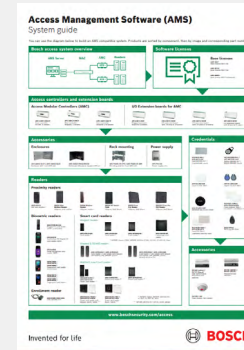

Entegrasyona açık

- **Sorunsuz uyumluluk:** Access Control API'miz mevcut güvenlik ve emniyet çözümlerinize zahmetsiz entegrasyon sağlar.
- **Genişleyen ortaklıklar:** Çok sayıda sektör lideriyle işbirliği yapıyoruz ve sürekli olarak yeni ortaklıklar ekliyoruz.

İçeriği indirmek veya web sitesini ziyaret etmek için küçük resme tıklayın

Servis ve destek broşürü

Veri güvenliği teknik incelemesi

Software Maintenance Agreement broşürü

Entegrasyon Bilgi Grafiği

AMS Sistem kılavuzu

Sisteme aktarılan gerçek kat haritaları ile binanın harita görünümü. Kontrolörleri, kapıları ve bina nesnelerini temsil eden simgeler için sürükleyin ve bırakın.

Neden Access Management System (AMS) seçmelisiniz?