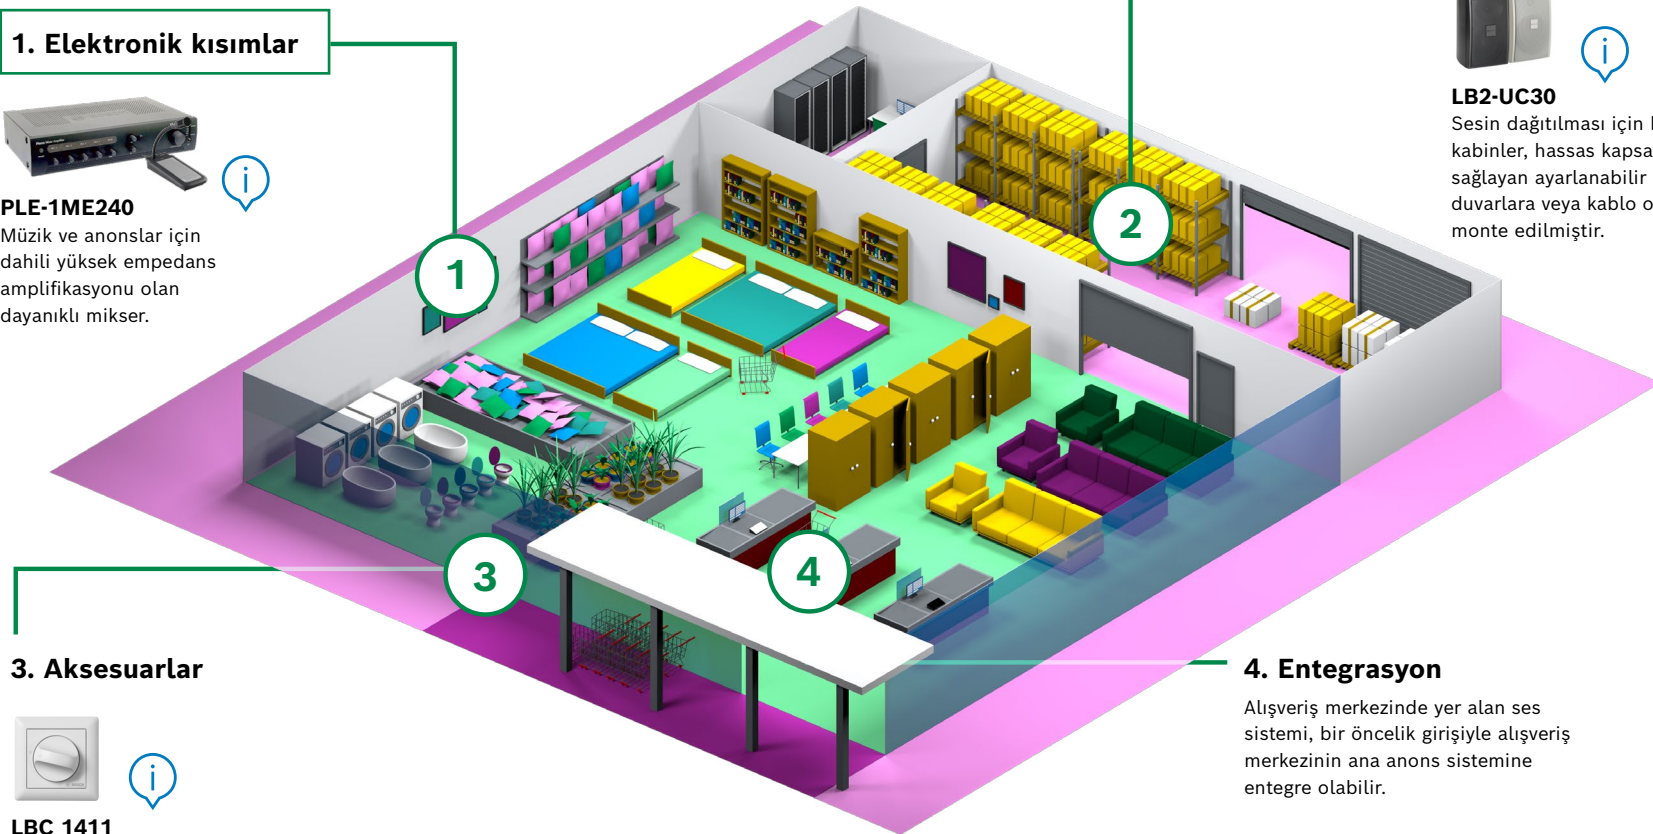

2. Hoparlörler

LB2-UC30

Sesin dağıtılması için kompakt kabinler, hassas kapsam alanı sağlayan ayarlanabilir çıkış ile duvarlara veya kablo oluklarına monte edilmiştir.

3. Aksesuarlar

LBC 1411

Ana perakende mağazanın ve/veya bitişik alanların ses seviyesini uzaktan ayarlamak için zayıflama kademeli ses seviyesi kontrolü.

4. Entegrasyon

Alışveriş merkezinde yer alan ses sistemi, bir öncelik girişiyle alışveriş merkezinin ana anons sistemine entegre olabilir.

1- Elektronik kısımlar

PLE-1ME240 PLENA mikser amplifikatör

Entegre amplifikatörlü bu mikser, arka plan müziği ve ödeme noktasındaki çağrı istasyonundan yapılan anonslar için tek bölge bir bütçe çözümü sunar.

PLENA PRM-UST gibi bir müzik kaynağı veya PC müzik yayınlarından gelen hat seviyesi bir müzik girişine bağlanabilir. Seçilen müzik kaynağı ve anonslar mağaza katında duyulabilir. Mikser, depo alanı için yalnızca anonsların duyulduğu bir çağrı bölgesi oluşturulmasına olanak sağlar. Entegre 240 W amplifikatör, (örneğin) 40x 6 W tavan hoparlörü bağlamak için yeterli güç sağlar – tüm mağazayı kapsamak için gerekenden fazlasını sunar.

Acil durum girişi bir alışveriş merkezinde yer aldığına, alışveriş merkezinin ana anons/acil anons sistemine bağlanmak için kullanılabilir.

Ayrıntılar:

- Bir bölge, toplam 240 W ve bir kanal
- Mikrofon/hat girişleri ve müzik kaynağı girişi
- Tüm zonlara anons istasyonu PLE-1SCS
- Yalnızca anons çıkışı