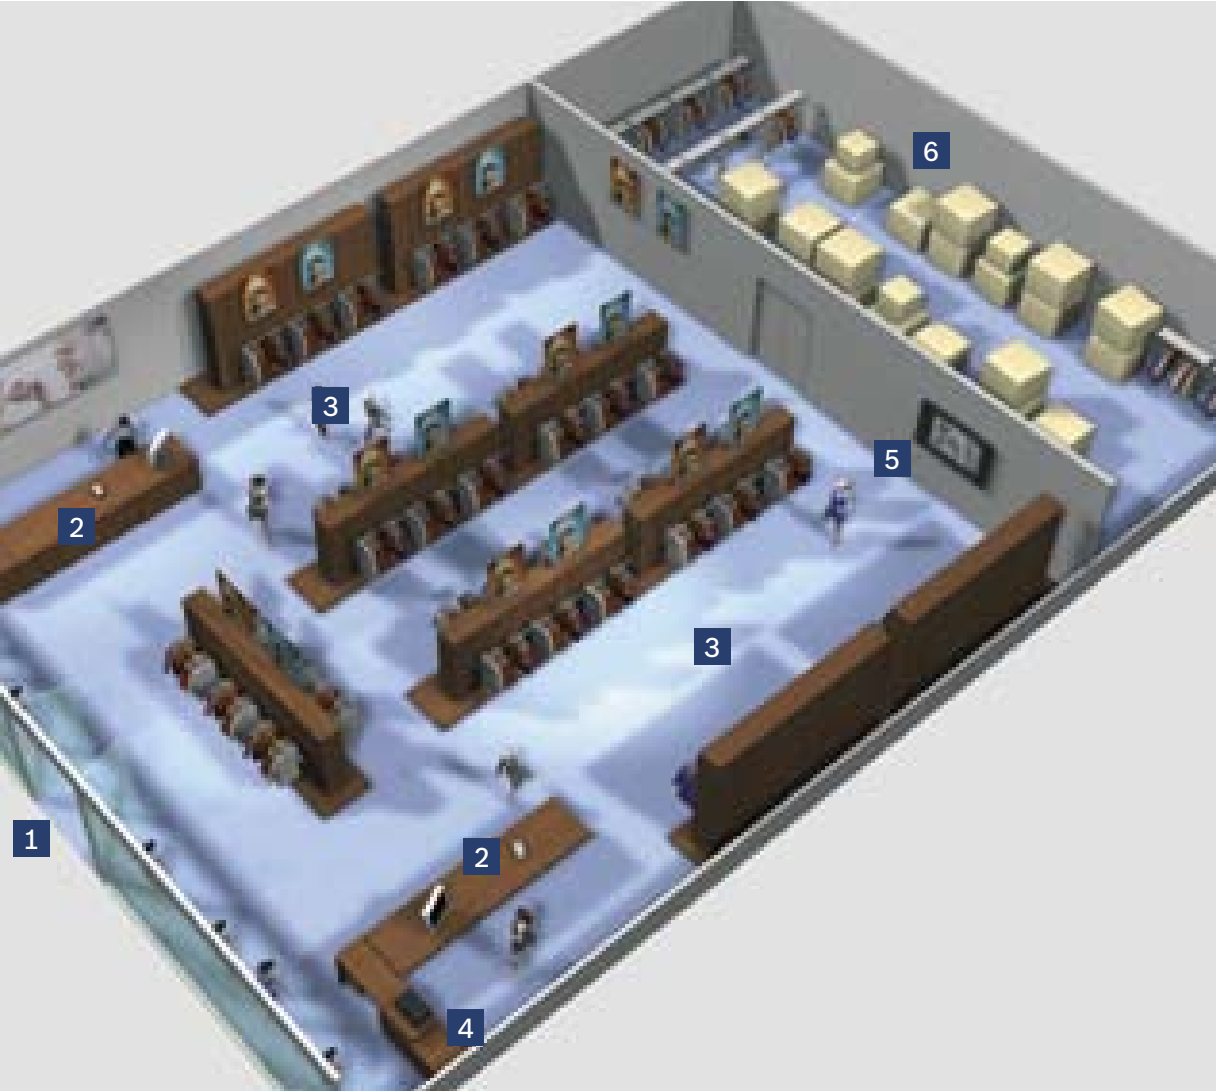

1. 1 **Giriş**
2. 2 **Tezgahlar**
   Plena 1 bölgesi
   çağrı istasyonları
3. 3 **Mağaza**
4. 4 **Plena sistemi**
   Mikser Amplifikatör
   PLE 1MA60
   BGM kaynağı
5. 5 **Video Ekranı**
6. 6 **Saklama**

diğer Bosch Genel Seslendirme Sistemi ürünleri

- Modüler tavan hoparlörleri

Öncelik fonksiyonu ile kolay anonslar

Otomatik ses seviyesi önleme ile Plena Mikser Amplifikatör, çeşitli genel seslendirme gereksinimlerini kullanabilir. Mağaza içi anonslar için kasa tezgahının yanına bir Plena çağrı istasyonu yerleştirilebilir. Bir başka Plena çağrı istasyonu, daha iyi personel iletişimi için depoya yerleştirilebilir. Bu kurulumda, iki çağrı istasyonu doğrudan Plena mikser amplifikatörüne bağlanır. Bosch Tavan Hoparlörleri veya kabinler, kaliteli sesi satış alanının geneline yayınlamak için Plena Mikser Amplifikatörünün 100 V (70 V ABD sürümü) çıkışlarına bağlanır.

Video özellikleri

Plena Genel Seslendirme Sistemi serisi satıcıların, ses sisteminde uygun bir müzik çalarken en yeni reklamları oynatmak için kalıcı veya geçici LCD ekran monte etmelerine olanak tanır.

Kolay Otomasyon

Kapanış saatleri gibi standart anonslar, geçişli bir bağlantı ile mikser amplifikatöre bir Bosch Mesaj Yöneticisi bağlayarak otomatikleştirilebilir. Programlı olayları tetiklemek ve ışıkların kapatılması gibi enerji tasarrufu sağlayan eylemleri tamamlamak için bir Bosch Haftalık Zamanlayıcı bağlanabilir.