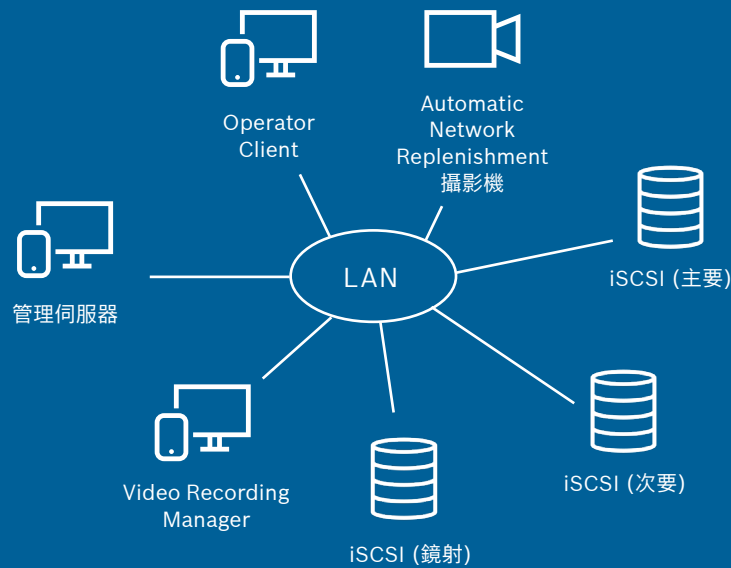

BVMS 邁向出色視訊管理的路徑

BVMS 提供可跨越 IP 網路順暢管理各種數位視訊、音訊與資料的功能。BVMS 可讓您在各種規模的應用環境中，部署具備出色功能的 Bosch 視訊監控解決方案，小至零售商店或商業建築，大至整個地鐵系統和大型機場皆適用。

嵌入式恢復功能

不論發生何種中斷或故障事件，仍可持續即時錄影和播放

滿足長遠需求的技術投資 高度擴充彈性

多達 200,000
個攝影機頻道

多達 100
個用戶端

從 Viewer 無縫升級到
Lite, Plus, Professional 和
Enterprise

定期軟體更新

易於安裝

簡易安裝和
基本設置

在正確的時間點提供關鍵的視覺化資訊

直覺化的
警報管理

同時管理
多個位置

Map-based
tracking
assistant

資料導向的證據調查

Forensic
search

簡單易用的
時間軸

資料安全性

加密的交通資料
和儲存資料

整合性

B Series 和
G Series

門禁管理
系統