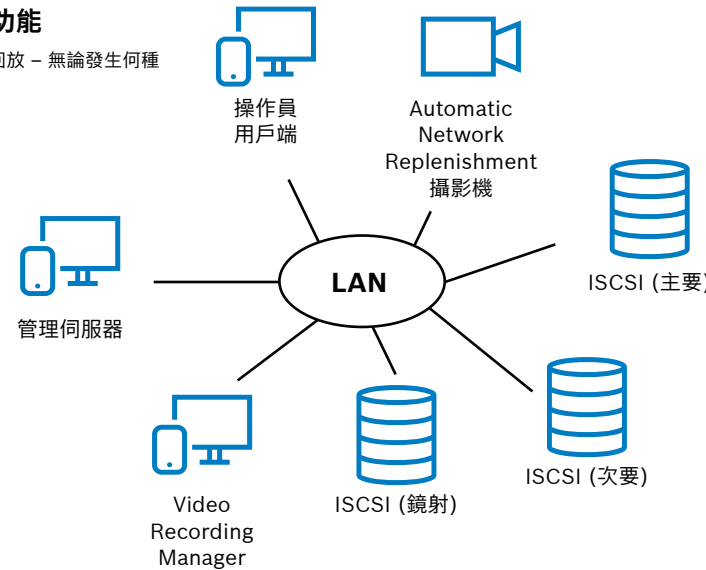

BVMS

在正確的時間點提供 關鍵的視覺化資訊

BVMS 提供可跨越 IP 網路順暢管理各種數位視訊、音訊與資料的功能。BVMS 允許您部署具有獨特功能的 Bosch 視訊監控解決方案，適用於從政府大樓和倉庫到關鍵基礎設施的多種規模的應用。

嵌入式恢復功能

持續即時錄影與回放 - 無論發生何種中斷類型或故障

滿足長遠需求的技術投資 高度擴充彈性

多達 200,000 個攝影機頻道

多達 100 個用戶端

從 Viewer 無縫升級到 Lite, Plus, Professional 和 Enterprise

定期軟體更新

易於安裝

簡易安裝和基本設置

在正確的時間點提供關鍵的視覺化資訊

直覺化的警報管理

同時管理多個位置

地圖式追蹤助理

資料導向的證據調查

鑑識搜尋

簡單易用的時間軸

資料安全性

加密的交通資料和儲存資料

隱私覆蓋

整合

B Series 和 G Series

門禁管理系統

用於整合安全管理的 PSIM

開放性

ONVIF Profile S

SDK

博世 科技成就生活之美