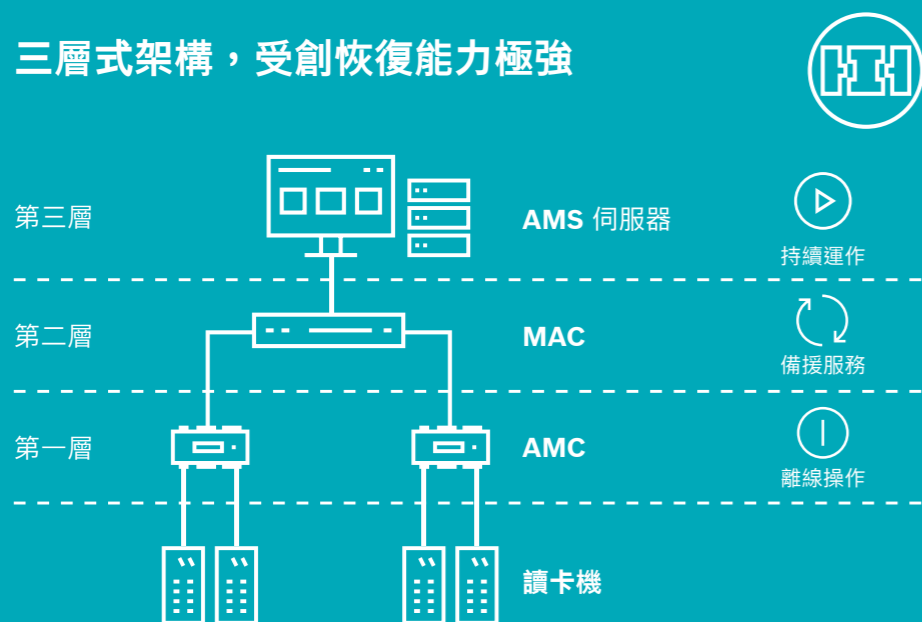

門禁控制軟體

簡單、可擴充且隨時運作

Access Management System

Access Management System 是中型至大型門禁控制解決方案 (例如辦公大樓、教育機構或醫院) 的不二之選。其支持多達 200,000 名持卡人，多達 10,000 扇門，多達 40 個工作站用戶端和多達 400 個分區。

三層式架構，受創恢復能力極強

簡便

易於訂購：

Lite

Plus

Professional

現成可用的授權配套

易於使用：

易於安裝且提供基本設定

直覺式 GUI

簡單易用的地圖檢視器

多種功能