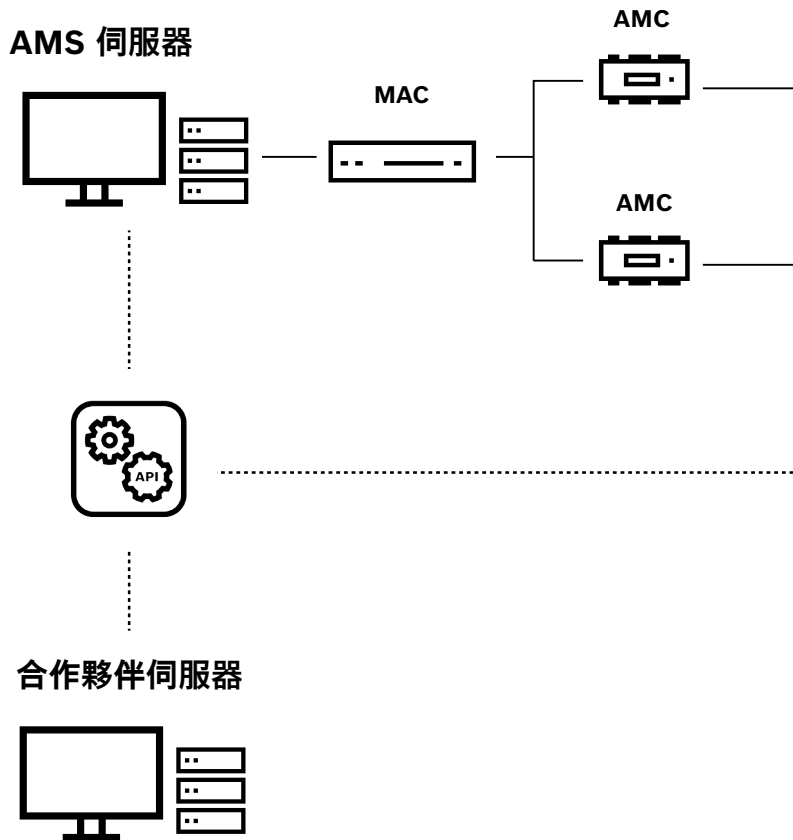

Access Management System 整合與解決方案

門禁管理系統軟體(AMS)是堅固耐用的門禁控制解決方案。該系統的設計是專為提供完整的整合功能。透過與值得信賴的業務合作夥伴合作，我們提供聯合解決方案，為客戶提供同級中出色的保護。

合作夥伴解決方案

生物識別

離線電子鎖

行動裝置認證

遠距離讀卡機

這些第三方產品可與 Bosch 門禁控制系統搭配使用，並透過特定應用程式增加價值。

透過開放式標準進行連接，例如：

✓ OSDP ✓ Wiegand ✓ OSS

合作夥伴整合

影像管理

出缺勤

電梯管理

掃描器

合作夥伴整合是 AMS 與合作夥伴產品之間的連結，以其中一方所開發的軟體解決方案為基礎。整合可提供無縫資料交換和資料庫校準的附加價值。

可透過下列軟體解決方案及其他解決方案進行連接。

✓ API ✓ 轉接器 ✓ 插入式

透過 Access Management System 與第三方整合

上一次更新時間：2024 年 9 月 30 日

類別	合作夥伴	類型	產品	介面	連結
電梯管理	Kone	整合	透過 Passchip 的 Kone DCS 電梯系統	Passchip	應用程式說明
	Mitsubishi elevators (by Mitsulift)	整合	透過 Passchip 的 MitsuLift 電梯系統	Passchip	應用程式說明
	Otis	整合	Compass 電梯管理	OTIS-API	應用程式說明
掃描器	Adaptive Recognition	整合	文件掃描器	ARH API	應用程式說明
	Signotec	整合	簽名掃描器	Signotec API	應用程式說明
讀卡機	TagMaster	解決方案	遠距離讀卡機	Wiegand、OSDP	應用程式說明
	Passchip	整合	車牌辨識	Passchip	應用程式說明
鎖定系統	Uhlmann & Zacher	解決方案	Clex 離線鎖	OSS-SO	應用程式說明
	SimonsVoss (Allegion 出品)	解決方案	Pegasys 離線鎖	OSS-SO	
	SimonsVoss (Allegion 出品)	整合	SmartIntego 上線鎖	SmartIntego API	應用程式說明
	AssaAbloy	解決方案	Aperio 離線鎖	OSS-SO	
影像管理	(Milestone)	整合	Xprotect 視訊管理	插入式	應用程式說明
	Hanwha 的願景	整合	Wisenet 視訊管理	門禁控制 API	
	DigiFort	整合	Digifort 視訊管理	門禁控制 API	
	ISS	整合	SecureOS 視訊管理	門禁控制 API	應用程式說明
出缺勤	Passchip	整合	出缺勤	Passchip	應用程式說明
Visitor management	VisitForm	整合	VisitForm Edge	門禁控制 API	應用程式說明
Mobile Access	STid	解決方案	STid 行動裝置存取權	低能耗藍牙	應用程式說明
生物特徵驗證	Iris ID	解決方案	生物識別讀卡機	Wiegand、OSDP	應用程式說明