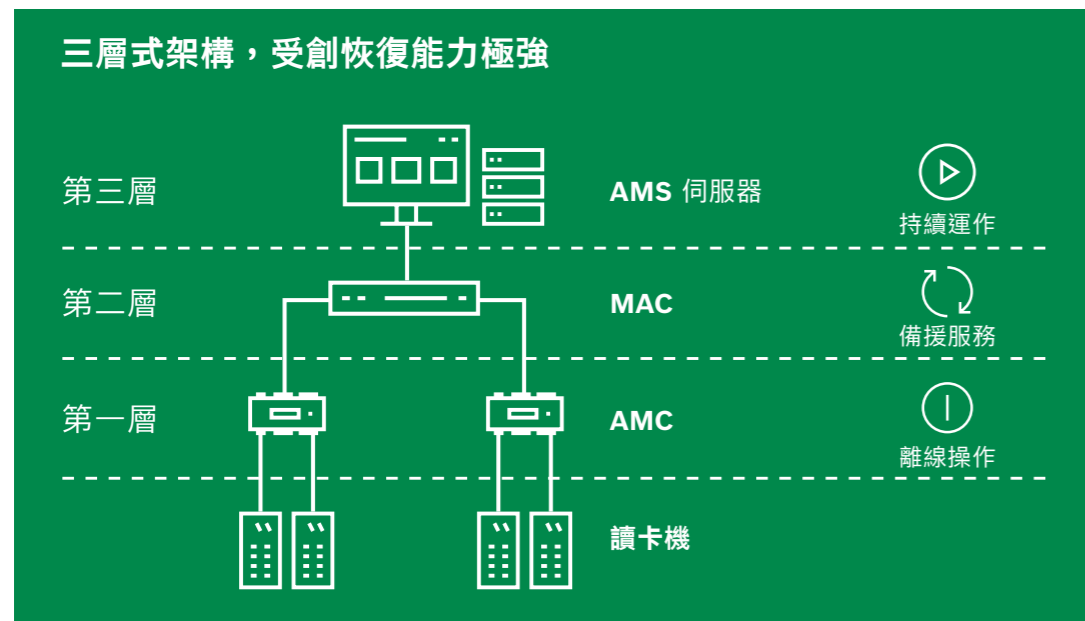

門禁控制軟體

簡單、可擴充且隨時運作

Access Management System

Access Management System 是中型至大型門禁控制解決方案 (例如辦公大樓、教育機構或醫院) 的不二之選。其支持多達 400,000 名持卡人，多達 10,000 扇門，多達 200 個工作站用戶端和多達 200 個分區。

簡便 易於使用，操作和擴展

Lite

Plus

兩個許可證包可用於不同的項目需求

簡便的安裝
和基本設定

直覺式 GUI

簡單易用的
地圖檢視器

高等級的安防功能特性

全域一進一
出反潛回

隨機攔查

佔用限制控制

辦公模式