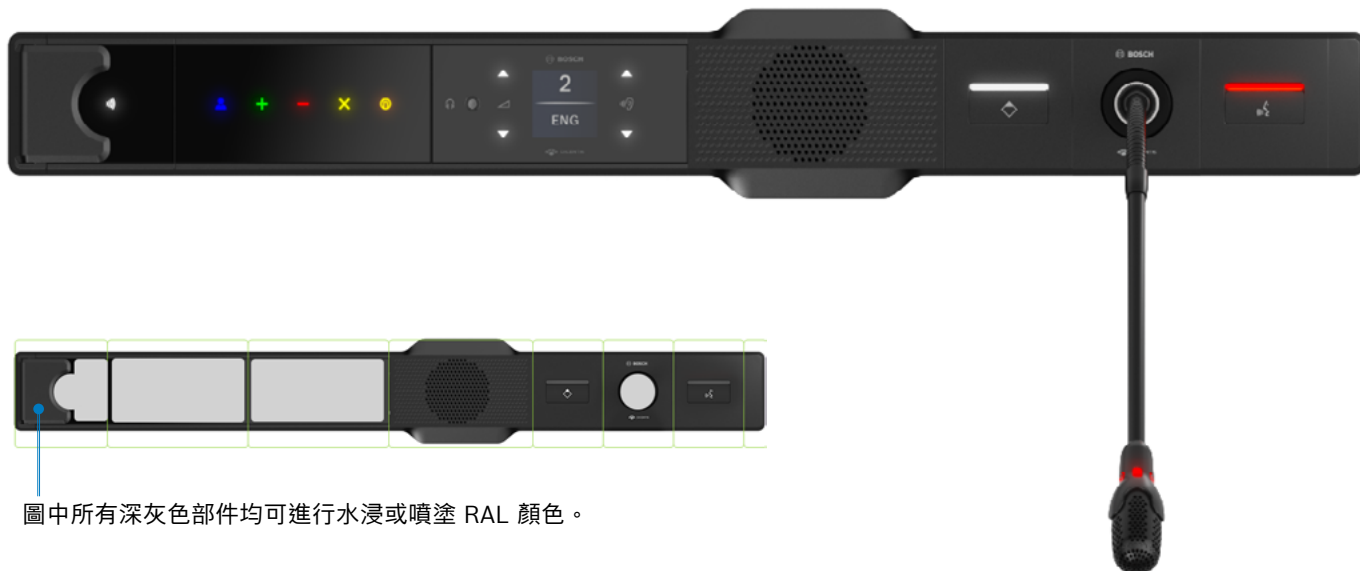

DICENTIS Flush

以木材、石材、金屬或 RAL
顏色客製化您的產品

有時新會議裝置的美觀需要的不僅僅是常規的黑色選項。要與現有建築和傢俱相匹配，就必須融入其中。

根據標準化的 RAL Classic 和 RAL Design 調色板，我們為系統整合商、建築師和終端使用者提供 DICENTIS Flush 裝置的客製化顏色選項。此外，客戶還可以選擇各種木材、石材和金屬設計。

喜歡您的裝置有您喜歡的顏色嗎？

請與您的 [銷售連絡人](#) 聯繫，並說明所需的 DICENTIS Flush 型號、數量和所需的 RAL 顏色或印刷設計。這項服務為您提供了極大的靈活性來滿足特殊的招標要求，並為客製化提供三年保固。

請選擇您極為喜歡的範例：

這些是一些範例。[我們的網站](#)上提供了更廣泛的資訊。

圖中所有深灰色部件均可進行水浸或噴塗 RAL 顏色。

為您的客戶提供不同於現有的東西，並根據目標位置的美觀程度客製化 DICENTIS Flush 裝置。

透過印刷設計

水轉印是將印刷設計應用於三維表面的方法。由此產生的組合可以被認為是裝飾藝術或應用藝術。水文工藝可應用於金屬、塑膠、玻璃、硬木和各種其他材料。在該裝飾膜的頂部新增了無刮痕的透明塗層。

按漆的顏色

RAL 是一種色彩管理系統。RAL Classic 由四位數字組成，其中第一位數字與顏色的深淺相關。RAL Design 由七個數字表示，分為三對和兩對。

按此處查看可新增到 DICENTIS
印刷件的選取