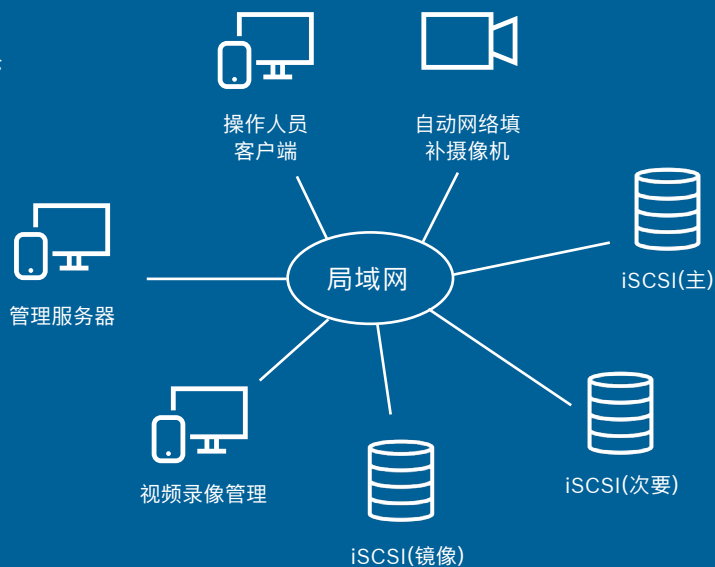

# BVMS 引领视频管理成功之路

BVMS可在整个IP网络中轻松、流畅地管理数字视频、音频和数据。借助BVMS，您可以轻松部署具有定制功能的博世视频监控解决方案，将其用于各类规模的应用场合，从零售商店、商业大楼，到整个地铁系统和大型机场，不一而足。

## 让投资在未来持续发挥价值 良好的扩展性

 可扩展至最多  
200,000个摄像机通道

 可扩展至最多  
100个客户端

 从Viewer版本无缝升级到  
Lite、Plus、专业版和企业版

 定期软件更新

## 及时提供所需信息

直观的报警  
管理

多地点管理

Map-based  
tracking  
assistant