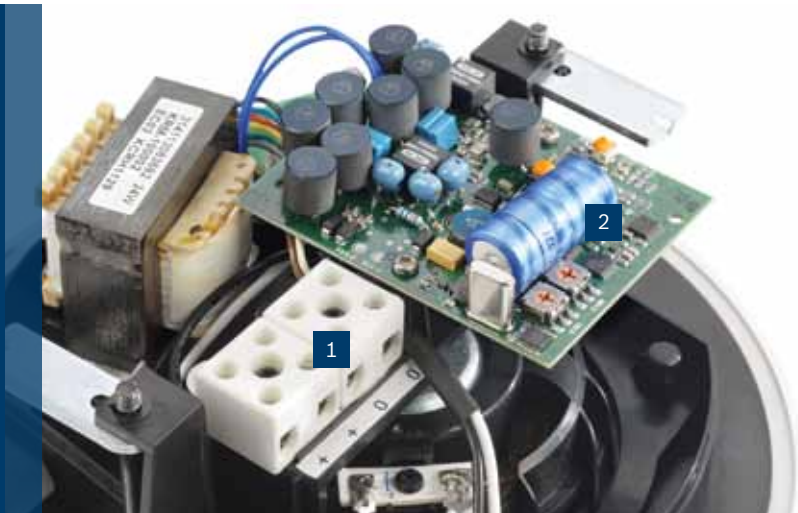

#### 易于安装的安装附件

LC4 系列扬声器都可简易快速的完成安装。选配的 ABS 底盒可以轻松卡入 LC4 后部。通过天花扬声器与底盒组合，可以防止声音穿过天花板孔隙传播到邻近区域，并充分保护扬声器后端，使其免受灰尘、掉落物和昆虫的影响。对于有火灾隐患的应用场合，每个扬声器都可配备并轻松连接单一类型的防火罩。创新的陶瓷连接器和防火罩上的“环路”装置，允许刚性的 E30 系统电缆在连接到天花板扬声器之前进行预先布线和测试。这不仅减少了安装时间，同时也维护了 EVAC 标准。

1 采用两个陶瓷接线块来确保轻松连接线缆。

2 选配的博世监测卡。

3 易用的旋转螺丝夹，可实现快速方便的安装。